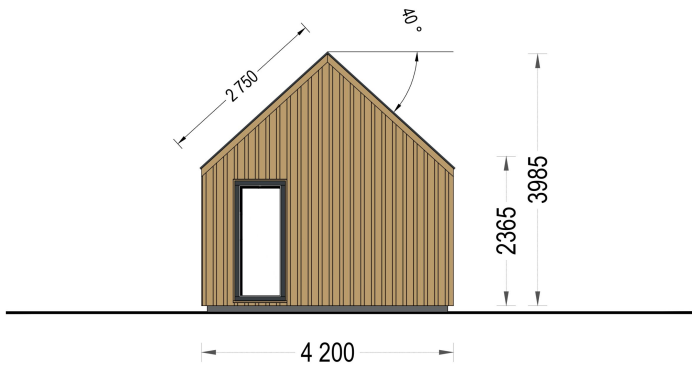

BESCHREIBUNG

Blockbohlenhaus ADRIAN (34mm + Holzverschalung) - Modernes und geräumiges Holzhaus für die ganze Familie

Das Blockbohlenhaus ADRIAN mit einer Wandstärke von 34mm und zusätzlicher Holzverschalung ist ein charmantes und modernes Haus, das sich ideal für kleine bis mittelgroße Familien eignet. Mit einer Fläche von 50m² bietet es ausreichend Platz für Aktivitäten im Innen- und Außenbereich.

PREMIUM GARTENHAUS

TECHNISCHE DATEN

Grundfläche	50 m ²
Fußboden	
Marke	Premium Gartenhaus
Raumanzahl	4
Haus Typ	Modern
Dachform	Satteldach
Holzbehandlung	Unbehandelt
Tiefe	420 cm
Verglasung	Doppelverglasung

Wandstärke	34 mm + Wandverschalung
Terrasse	ohne Terrasse
Breite	1200 cm
Dachfläche	66 m ²
Firsthöhe	398.5 cm
Innenmaß	42.3 m ²
Türmaße	3* 161 cm x 192 cm , 3* 85 cm x 192 cm
Fenstermaße:	1* 50 cm x 50 cm , 6* 85cm x 192 cm
Außenmaß	420 cm x 1200 cm
Bauweise	34 mm + Holzverschalung
Boden	19 - 20 mm Bodenbretter mit Nut-und-Feder-Verbindungen, Grundrahmen und Querstreben (Als Zubehör erhältlich)
Dachaufbau	18-20 mm Dachbretter
Dachwinkel	40°
Grundform	Rechteckig
Herstellergarantie	5 Jahre
Holzart Fenster/Türen	Kiefer
Wandaufbau	34 mm Blockbohlen; 100 mm Holzrahmen; 25 mm Holzlatte (vertikal); 25 mm Holzlatte (horizontal); 18 - 20 mm Holzverschalung
Wohnfläche	42,3 m ²