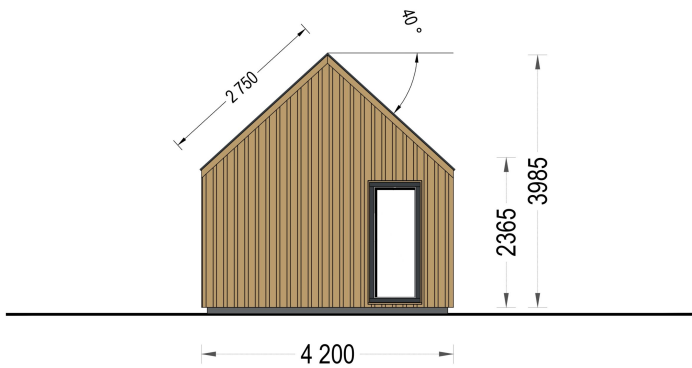

BESCHREIBUNG

Blockbohlenhaus ADRIAN (34mm + Holzverschalung) - Modernes und geräumiges Holzhaus für die ganze Familie

Das Blockbohlenhaus ADRIAN mit einer Wandstärke von 34mm und zusätzlicher Holzverschalung ist ein charmantes und modernes Haus, das sich ideal für kleine bis mittelgroße Familien eignet. Mit einer Fläche von 50m² bietet es ausreichend Platz für Aktivitäten im Innen- und Außenbereich.

PREMIUM GARTENHAUS

TECHNISCHE DATEN

Grundfläche	50 m ²
Fußboden	
Marke	Premium Gartenhaus
Raumanzahl	4
Haus Typ	Modern
Dachform	Satteldach
Holzbehandlung	Unbehandelt
Tiefe	420 cm
Verglasung	Doppelverglasung

Wandstärke	34 mm + Wandverschalung
Terrasse	ohne Terrasse
Breite	1200 cm
Dachfläche	66 m ²
Firsthöhe	398.5 cm
Innenmaß	42.3 m ²
Türmaße	3* 161 cm x 192 cm , 3* 85 cm x 192 cm
Fenstermaße:	1* 50 cm x 50 cm , 6* 85cm x 192 cm
Außenmaß	420 cm x 1200 cm
Bauweise	34 mm + Holzverschalung
Boden	19 - 20 mm Bodenbretter mit Nut-und-Feder-Verbindungen, Grundrahmen und Querstreben (Als Zubehör erhältlich)
Dachaufbau	18-20 mm Dachbretter
Dachwinkel	40°
Grundform	Rechteckig
Herstellergarantie	5 Jahre
Holzart Fenster/Türen	Kiefer
Wandaufbau	34 mm Blockbohlen; 100 mm Holzrahmen; 25 mm Holzlatte (vertikal); 25 mm Holzlatte (horizontal); 18 - 20 mm Holzverschalung
Wohnfläche	42,3 m ²