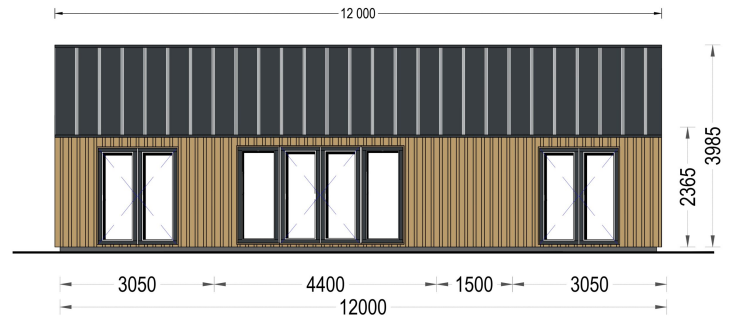

BESCHREIBUNG

Blockbohlenhaus ADRIAN (34mm + Holzverschalung) - Modernes und geräumiges Holzhaus für die ganze Familie

Das Blockbohlenhaus ADRIAN mit einer Wandstärke von 34mm und zusätzlicher Holzverschalung ist ein charmantes und modernes Haus, das sich ideal für kleine bis mittelgroße Familien eignet. Mit einer Fläche von 50m² bietet es ausreichend Platz für Aktivitäten im Innen- und Außenbereich.

PREMIUM GARTENHAUS

TECHNISCHE DATEN

Grundfläche	50 m ²
Fußboden	
Marke	Premium Gartenhaus
Raumanzahl	4
Haus Typ	Modern
Dachform	Satteldach
Holzbehandlung	Unbehandelt
Tiefe	420 cm
Verglasung	Doppelverglasung

Wandstärke	34 mm + Wandverschalung
Terrasse	ohne Terrasse
Breite	1200 cm
Dachfläche	66 m ²
Firsthöhe	398.5 cm
Innenmaß	42.3 m ²
Türmaße	3* 161 cm x 192 cm , 3* 85 cm x 192 cm
Fenstermaße:	1* 50 cm x 50 cm , 6* 85cm x 192 cm
Außenmaß	420 cm x 1200 cm
Bauweise	34 mm + Holzverschalung
Boden	19 - 20 mm Bodenbretter mit Nut-und-Feder-Verbindungen, Grundrahmen und Querstreben (Als Zubehör erhältlich)
Dachaufbau	18-20 mm Dachbretter
Dachwinkel	40°
Grundform	Rechteckig
Herstellergarantie	5 Jahre
Holzart Fenster/Türen	Kiefer
Wandaufbau	34 mm Blockbohlen; 100 mm Holzrahmen; 25 mm Holzlatte (vertikal); 25 mm Holzlatte (horizontal); 18 - 20 mm Holzverschalung
Wohnfläche	42,3 m ²