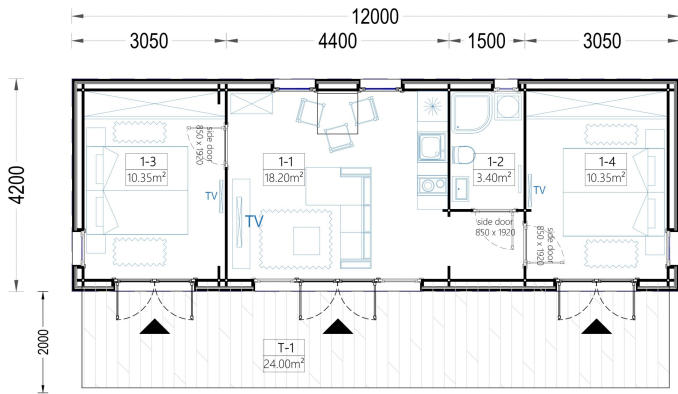

PREMIUM GARTENHAUS

TECHNISCHE DATEN

Grundfläche	50 m ²
Fußboden	
Marke	Premium Gartenhaus
Raumanzahl	4
Haus Typ	Modern
Dachform	Satteldach
Holzbehandlung	Unbehandelt
Tiefe	420 cm
Verglasung	Doppelverglasung

Wandstärke	34 mm + Wandverschalung
Terrasse	ohne Terrasse
Breite	1200 cm
Dachfläche	66 m ²
Firsthöhe	398.5 cm
Innenmaß	42.3 m ²
Türmaße	3* 161 cm x 192 cm , 3* 85 cm x 192 cm
Fenstermaße:	1* 50 cm x 50 cm , 6* 85cm x 192 cm
Außenmaß	420 cm x 1200 cm
Bauweise	34 mm + Holzverschalung
Boden	19 - 20 mm Bodenbretter mit Nut-und-Feder-Verbindungen, Grundrahmen und Querstreben (Als Zubehör erhältlich)
Dachaufbau	18-20 mm Dachbretter
Dachwinkel	40°
Grundform	Rechteckig
Herstellergarantie	5 Jahre
Holzart Fenster/Türen	Kiefer
Wandaufbau	34 mm Blockbohlen; 100 mm Holzrahmen; 25 mm Holzlatte (vertikal); 25 mm Holzlatte (horizontal); 18 - 20 mm Holzverschalung
Wohnfläche	42,3 m ²