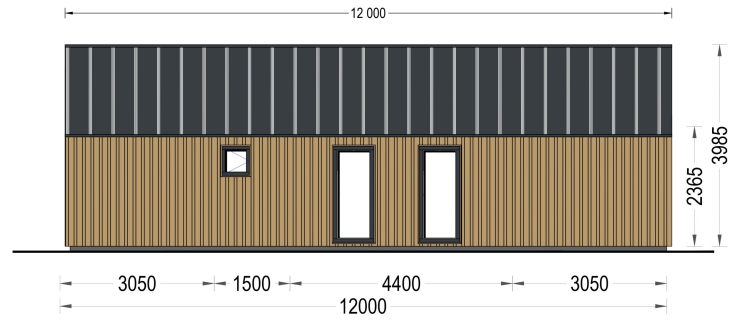

BESCHREIBUNG

Blockbohlenhaus ADRIAN (34mm + Holzverschalung) - Modernes und geräumiges Holzhaus für die ganze Familie

Das Blockbohlenhaus ADRIAN mit einer Wandstärke von 34mm und zusätzlicher Holzverschalung ist ein charmantes und modernes Haus, das sich ideal für kleine bis mittelgroße Familien eignet. Mit einer Fläche von 50m² bietet es ausreichend Platz für Aktivitäten im Innen- und Außenbereich.

PREMIUM GARTENHAUS

TECHNISCHE DATEN

Grundfläche	50 m ²
Fußboden	
Marke	Premium Gartenhaus
Raumanzahl	4
Haus Typ	Modern
Dachform	Satteldach
Holzbehandlung	Unbehandelt
Tiefe	420 cm
Verglasung	Doppelverglasung

Wandstärke	34 mm + Wandverschalung
Terrasse	ohne Terrasse
Breite	1200 cm
Dachfläche	66 m ²
Firsthöhe	398.5 cm
Innenmaß	42.3 m ²
Türmaße	3* 161 cm x 192 cm , 3* 85 cm x 192 cm
Fenstermaße:	1* 50 cm x 50 cm , 6* 85cm x 192 cm
Außenmaß	420 cm x 1200 cm
Bauweise	34 mm + Holzverschalung
Boden	19 - 20 mm Bodenbretter mit Nut-und-Feder-Verbindungen, Grundrahmen und Querstreben (Als Zubehör erhältlich)
Dachaufbau	18-20 mm Dachbretter
Dachwinkel	40°
Grundform	Rechteckig
Herstellergarantie	5 Jahre
Holzart Fenster/Türen	Kiefer
Wandaufbau	34 mm Blockbohlen; 100 mm Holzrahmen; 25 mm Holzlatte (vertikal); 25 mm Holzlatte (horizontal); 18 - 20 mm Holzverschalung
Wohnfläche	42,3 m ²