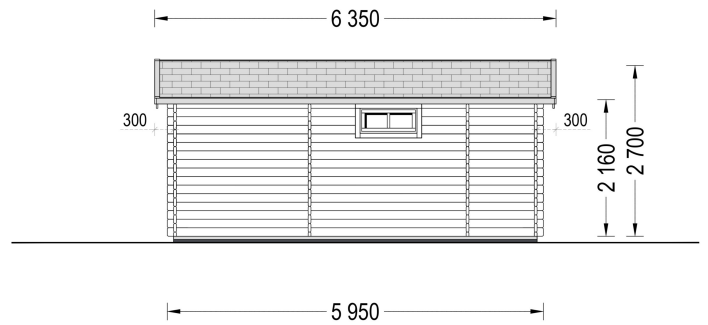

## TECHNISCHE DATEN

|                       |                        |
|-----------------------|------------------------|
| <b>Maße</b>           | 5950,000 × 6700,000 cm |
| <b>Breite</b>         | 595 cm                 |
| <b>Marke</b>          | Premium Gartenhaus     |
| <b>Raumanzahl</b>     | 4                      |
| <b>Dachform</b>       | Satteldach             |
| <b>Wandstärke</b>     | 44 mm                  |
| <b>Holzbehandlung</b> | Unbehandelt            |
| <b>Tiefe</b>          | 520 cm                 |
| <b>Grundfläche</b>    | 31 m <sup>2</sup>      |