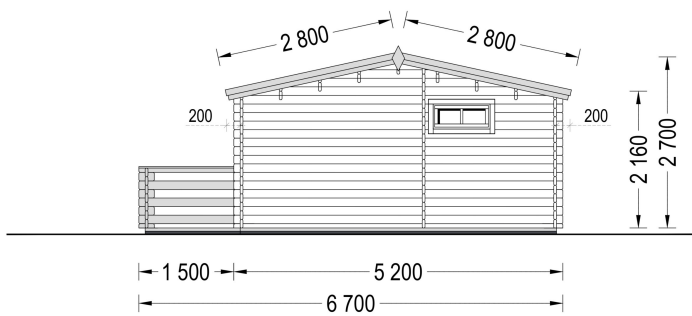

## TECHNISCHE DATEN

|                       |                        |
|-----------------------|------------------------|
| <b>Maße</b>           | 5950,000 × 6700,000 cm |
| <b>Breite</b>         | 595 cm                 |
| <b>Marke</b>          | Premium Gartenhaus     |
| <b>Raumanzahl</b>     | 4                      |
| <b>Dachform</b>       | Satteldach             |
| <b>Wandstärke</b>     | 44 mm                  |
| <b>Holzbehandlung</b> | Unbehandelt            |
| <b>Tiefe</b>          | 520 cm                 |
| <b>Grundfläche</b>    | 31 m <sup>2</sup>      |