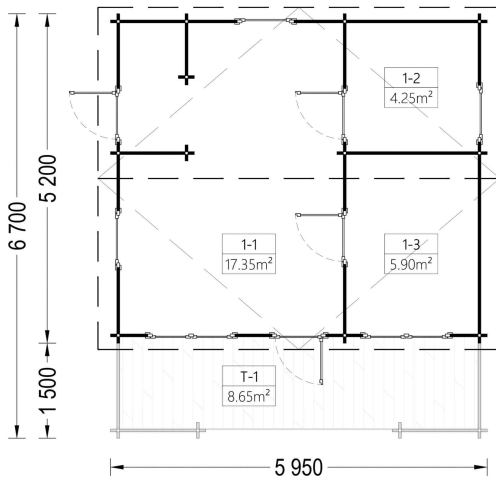

### **BLOCKBOHLENHAUS ARMIN (44 MM) 31 M<sup>2</sup>**

## TECHNISCHE DATEN

|                       |                        |
|-----------------------|------------------------|
| <b>Maße</b>           | 5950,000 × 6700,000 cm |
| <b>Breite</b>         | 595 cm                 |
| <b>Marke</b>          | Premium Gartenhaus     |
| <b>Raumanzahl</b>     | 4                      |
| <b>Dachform</b>       | Satteldach             |
| <b>Wandstärke</b>     | 44 mm                  |
| <b>Holzbehandlung</b> | Unbehandelt            |
| <b>Tiefe</b>          | 520 cm                 |
| <b>Grundfläche</b>    | 31 m <sup>2</sup>      |

|                                 |  |
|---------------------------------|--|
| <b>Verglasung</b>               | Doppelverglasung   |
| <b>Terrasse</b>                 | mit Terrasse   |
| <b>Außenmaß</b>                 | 595 x 520 cm + 150 cm  |
| <b>Fußboden</b>                 | 19 - 20 mm Bodenbretter mit Nut-und-Feder-Verbindungen, Grundrahmen und Querstreben (als Zubehör erhältlich) |
| <b>Bauweise</b>                 | Blockbohlen  |
| <b>Dachaufbau</b>               | 18-20 mm Dachbretter   |
| <b>Dachfläche</b>               | 35,5 m <sup>2</sup>  |
| <b>Dachüberstand</b>            | 20 cm  |
| <b>Dachwinkel</b>               | 12,3°  |
| <b>Fenstermaße:</b>             | 2* 138 cm x 105 cm , 3* 90 cm x 39 cm  |
| <b>Türmaße</b>                  | 2* 85 cm x 192 cm;   |
| <b>Holzart Fenster/Türen</b>    | Kiefer   |
| <b>Firsthöhe</b>                | 270 cm   |
| <b>Seitenhöhe der Wände</b>     | 216 cm   |
| <b>Grundform</b>                | Rechteckig   |
| <b>Haus Typ</b>                 | Klassisch  |
| <b>Herstellergarantie</b>       | 5 Jahre  |
| <b>Rauminhalt</b>               | 67 m <sup>3</sup> (ohne Terrasse); 91 m <sup>3</sup> (mit Terrasse)  |
| <b>Schlafboden</b>              | Nein   |
| <b>Spiegelverkehrter Aufbau</b> | Ja   |