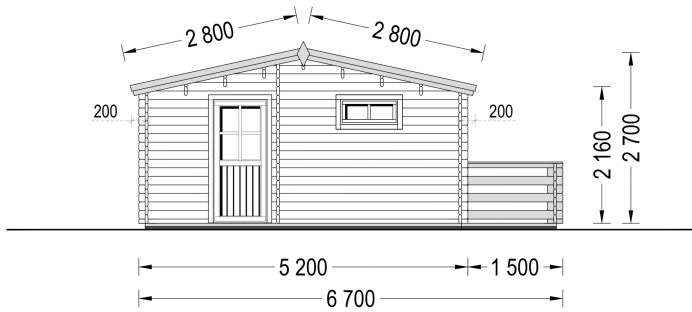

## TECHNISCHE DATEN

|                       |                        |
|-----------------------|------------------------|
| <b>Maße</b>           | 5950,000 × 6700,000 cm |
| <b>Breite</b>         | 595 cm                 |
| <b>Marke</b>          | Premium Gartenhaus     |
| <b>Raumanzahl</b>     | 4                      |
| <b>Dachform</b>       | Satteldach             |
| <b>Wandstärke</b>     | 44 mm                  |
| <b>Holzbehandlung</b> | Unbehandelt            |
| <b>Tiefe</b>          | 520 cm                 |
| <b>Grundfläche</b>    | 31 m <sup>2</sup>      |

|                                 |  |
|---------------------------------|--|
| <b>Verglasung</b>               | Doppelverglasung   |
| <b>Terrasse</b>                 | mit Terrasse   |
| <b>Außenmaß</b>                 | 595 x 520 cm + 150 cm  |
| <b>Fußboden</b>                 | 19 - 20 mm Bodenbretter mit Nut-und-Feder-Verbindungen, Grundrahmen und Querstreben (als Zubehör erhältlich) |
| <b>Bauweise</b>                 | Blockbohlen  |
| <b>Dachaufbau</b>               | 18-20 mm Dachbretter   |
| <b>Dachfläche</b>               | 35,5 m <sup>2</sup>  |
| <b>Dachüberstand</b>            | 20 cm  |
| <b>Dachwinkel</b>               | 12,3°  |
| <b>Fenstermaße:</b>             | 2* 138 cm x 105 cm , 3* 90 cm x 39 cm  |
| <b>Türmaße</b>                  | 2* 85 cm x 192 cm;   |
| <b>Holzart Fenster/Türen</b>    | Kiefer   |
| <b>Firsthöhe</b>                | 270 cm   |
| <b>Seitenhöhe der Wände</b>     | 216 cm   |
| <b>Grundform</b>                | Rechteckig   |
| <b>Haus Typ</b>                 | Klassisch  |
| <b>Herstellergarantie</b>       | 5 Jahre  |
| <b>Rauminhalt</b>               | 67 m <sup>3</sup> (ohne Terrasse); 91 m <sup>3</sup> (mit Terrasse)  |
| <b>Schlafboden</b>              | Nein   |
| <b>Spiegelverkehrter Aufbau</b> | Ja   |