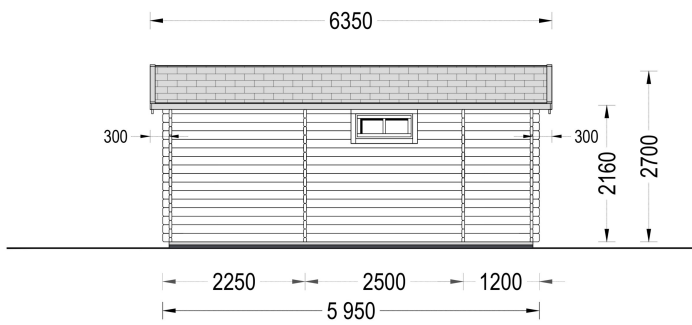

PREMIUM GARTENHAUS

TECHNISCHE DATEN

Maße	6700,000 × 5950,000 cm
Breite	595 cm
Marke	Premium Gartenhaus
Wandstärke	44 mm
Tiefe	520 cm
Grundfläche	31 m ²
Verglasung	Doppelverglasung
Haus Typ	Klassisch
Raumanzahl	3

Dachform	Pultdach
Holzbehandlung	Unbehandelt
Außenmaß	595 x 520 cm
Fußboden	19 - 20 mm Bodenbretter mit Nut-und-Feder-Verbindungen, Grundrahmen und Querstreben (als Zubehör erhältlich)
Bauweise	Blockbohlen
Dachfläche	35,5 m ²
Dachaufbau	18-20 mm Dachbretter
Dachüberstand	20 cm
Dachwinkel	12,3°
Fenstermaße:	2* 138 cm x 105 cm , 3* 90 cm x 39 cm
Türmaße	2* 85 cm x 192 cm;
Holzart Fenster/Türen	Kiefer
Herstellergarantie	5 Jahre
Grundform	Rechteckig
Firsthöhe	270 cm
Seitenhöhe der Wände	216 cm
Terrasse	mit Terrasse
Rauminhalt	67 m ³ (ohne Terrasse); 91 m ³ (mit Terrasse)
Spiegelverkehrter Aufbau	Ja
Schlafboden	Nein
Wohnfläche	27,5 m ²