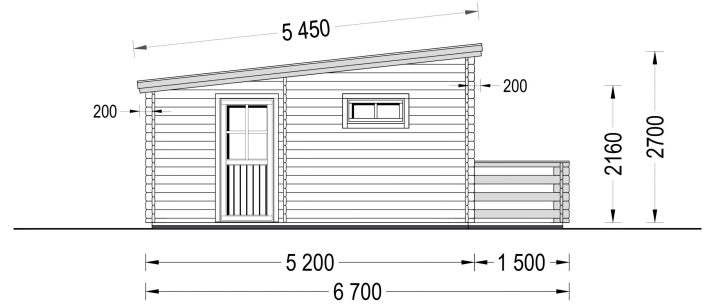

PREMIUM GARTENHAUS

TECHNISCHE DATEN

Maße	6700,000 × 5950,000 cm
Breite	595 cm
Marke	Premium Gartenhaus
Wandstärke	44 mm
Tiefe	520 cm
Grundfläche	31 m ²
Verglasung	Doppelverglasung
Haus Typ	Klassisch
Raumanzahl	3

Dachform	Pultdach
Holzbehandlung	Unbehandelt
Außenmaß	595 x 520 cm
Fußboden	19 - 20 mm Bodenbretter mit Nut-und-Feder-Verbindungen, Grundrahmen und Querstreben (als Zubehör erhältlich)
Bauweise	Blockbohlen
Dachfläche	35,5 m ²
Dachaufbau	18-20 mm Dachbretter
Dachüberstand	20 cm
Dachwinkel	12,3°
Fenstermaße:	2* 138 cm x 105 cm , 3* 90 cm x 39 cm
Türmaße	2* 85 cm x 192 cm;
Holzart Fenster/Türen	Kiefer
Herstellergarantie	5 Jahre
Grundform	Rechteckig
Firsthöhe	270 cm
Seitenhöhe der Wände	216 cm
Terrasse	mit Terrasse
Rauminhalt	67 m ³ (ohne Terrasse); 91 m ³ (mit Terrasse)
Spiegelverkehrter Aufbau	Ja
Schlafboden	Nein
Wohnfläche	27,5 m ²