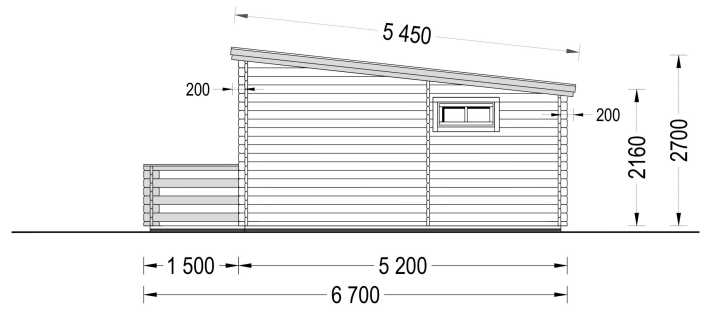

PREMIUM GARTENHAUS

TECHNISCHE DATEN

Maße	6700,000 × 5950,000 cm
Breite	595 cm
Marke	Premium Gartenhaus
Wandstärke	44 mm
Tiefe	520 cm
Grundfläche	31 m ²
Verglasung	Doppelverglasung
Haus Typ	Klassisch
Raumanzahl	3

Dachform	Pultdach
Holzbehandlung	Unbehandelt
Außenmaß	595 x 520 cm
Fußboden	19 - 20 mm Bodenbretter mit Nut-und-Feder-Verbindungen, Grundrahmen und Querstreben (als Zubehör erhältlich)
Bauweise	Blockbohlen
Dachfläche	35,5 m ²
Dachaufbau	18-20 mm Dachbretter
Dachüberstand	20 cm
Dachwinkel	12,3°
Fenstermaße:	2* 138 cm x 105 cm , 3* 90 cm x 39 cm
Türmaße	2* 85 cm x 192 cm;
Holzart Fenster/Türen	Kiefer
Herstellergarantie	5 Jahre
Grundform	Rechteckig
Firsthöhe	270 cm
Seitenhöhe der Wände	216 cm
Terrasse	mit Terrasse
Rauminhalt	67 m ³ (ohne Terrasse); 91 m ³ (mit Terrasse)
Spiegelverkehrter Aufbau	Ja
Schlafboden	Nein
Wohnfläche	27,5 m ²