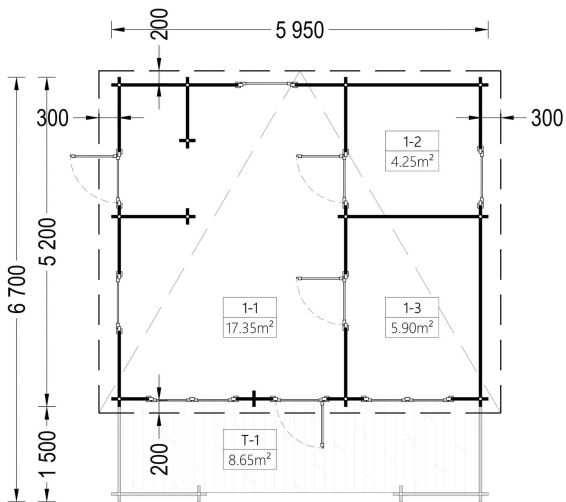

PREMIUM GARTENHAUS

TECHNISCHE DATEN

Maße	6700,000 × 5950,000 cm
Breite	595 cm
Marke	Premium Gartenhaus
Wandstärke	44 mm
Tiefe	520 cm
Grundfläche	31 m ²
Verglasung	Doppelverglasung
Haus Typ	Klassisch
Raumanzahl	3

Dachform	Pultdach
Holzbehandlung	Unbehandelt
Außenmaß	595 x 520 cm
Fußboden	19 - 20 mm Bodenbretter mit Nut-und-Feder-Verbindungen, Grundrahmen und Querstreben (als Zubehör erhältlich)
Bauweise	Blockbohlen
Dachfläche	35,5 m ²
Dachaufbau	18-20 mm Dachbretter
Dachüberstand	20 cm
Dachwinkel	12,3°
Fenstermaße:	2* 138 cm x 105 cm , 3* 90 cm x 39 cm
Türmaße	2* 85 cm x 192 cm;
Holzart Fenster/Türen	Kiefer
Herstellergarantie	5 Jahre
Grundform	Rechteckig
Firsthöhe	270 cm
Seitenhöhe der Wände	216 cm
Terrasse	mit Terrasse
Rauminhalt	67 m ³ (ohne Terrasse); 91 m ³ (mit Terrasse)
Spiegelverkehrter Aufbau	Ja
Schlafboden	Nein
Wohnfläche	27,5 m ²