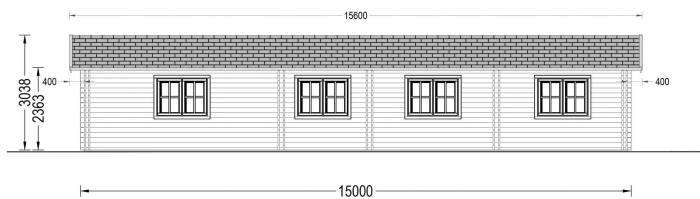

PREMIUM GARTENHAUS