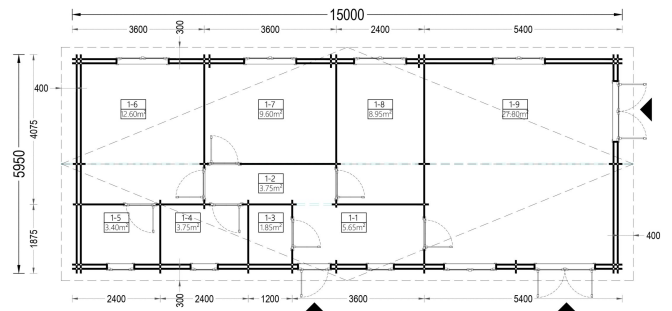

## TECHNISCHE DATEN

<b>Maße</b>	6600,000 × 3000,000 × 2490,000 cm
<b>Fußboden</b>	18-20 mm starke Bodendielen mit Nut- und Feder + 100 mm Isolierung (optional erhältlich)
<b>Marke</b>	Premium Gartenhaus
<b>Grundfläche</b>	90 m <sup>2</sup>
<b>Dachform</b>	Satteldach
<b>Wandstärke</b>	44 + 44 mm
<b>Holzbehandlung</b>	Unbehandelt
<b>Raumanzahl</b>	5
<b>Tiefe</b>	1500 cm