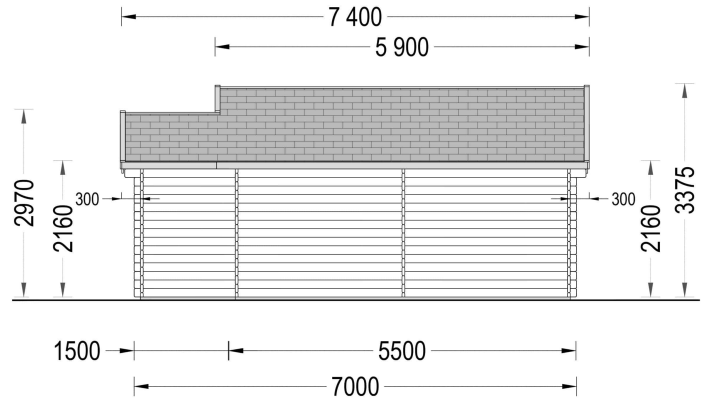

TECHNISCHE DATEN

Marke	Premium Gartenhaus
Grundfläche	27,7 m²
Dachform	Satteldach
Tiefe	400 cm
Wandstärke	44 mm
Holzbehandlung	Unbehandelt
Raumanzahl	2
Verglasung	Doppelverglasung
Haus Typ	Klassisch