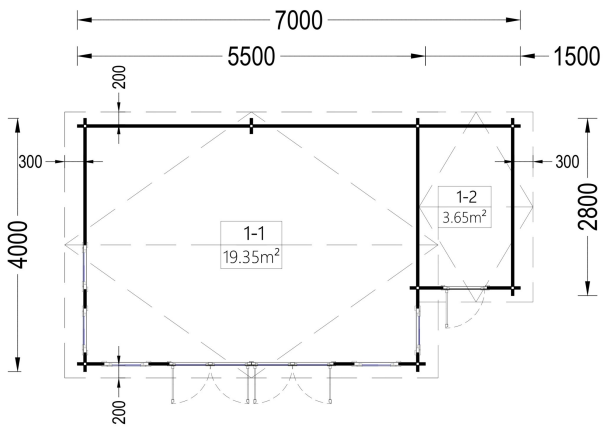

## **BLOCKBOHLENHAUS ERWIN (44 MM) 28 M<sup>2</sup>**

**€ 7687,01**

Das Blockbohlenhaus ERWIN verfügt über zwei große Doppeltüren an der Fassade des Gebäudes, die einen großzügigen Zugang ermöglichen. Zudem sind zahlreiche große Fenster rund um die Hütte platziert, die für eine helle und einladende Atmosphäre im Innenraum sorgen.

### **Blockbohlenhaus ERWIN (44 mm) 28 m<sup>2</sup>**

## TECHNISCHE DATEN

<b>Marke</b>	Premium Gartenhaus
<b>Grundfläche</b>	27,7 m <sup>2</sup>
<b>Dachform</b>	Satteldach
<b>Tiefe</b>	400 cm
<b>Wandstärke</b>	44 mm
<b>Holzbehandlung</b>	Unbehandelt
<b>Raumanzahl</b>	2
<b>Verglasung</b>	Doppelverglasung
<b>Haus Typ</b>	Klassisch

<b>Breite</b>	700 cm
<b>Terrasse</b>	ohne Terrasse
<b>Außenmaß</b>	700 x 400 cm
<b>Bauweise</b>	Blockbohlen
<b>Dachfläche</b>	36 m <sup>2</sup>
<b>Fenstermaße:</b>	3* 70 cm x 144 cm (Lichtes Maß 57 cm x 131 cm), 2* 70 cm x 105 cm (Lichtes Maß 57 cm x 92 cm)
<b>Türmaße</b>	Außen: 2* 130 cm x 192 cm (Lichtes Maß 117 cm x 185,5 cm), 1* 70 cm x 192 cm (Lichtes Maß 57 cm x 185,5 cm)
<b>Firsthöhe</b>	337,5 cm
<b>Seitenhöhe der Wände</b>	216 cm
<b>Spiegelverkehrter Aufbau</b>	Ja