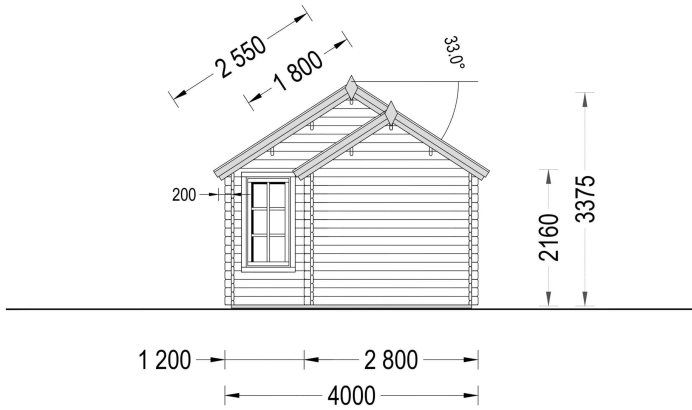

TECHNISCHE DATEN

Marke	Premium Gartenhaus
Grundfläche	27,7 m²
Dachform	Satteldach
Tiefe	400 cm
Wandstärke	44 mm
Holzbehandlung	Unbehandelt
Raumanzahl	2
Verglasung	Doppelverglasung
Haus Typ	Klassisch