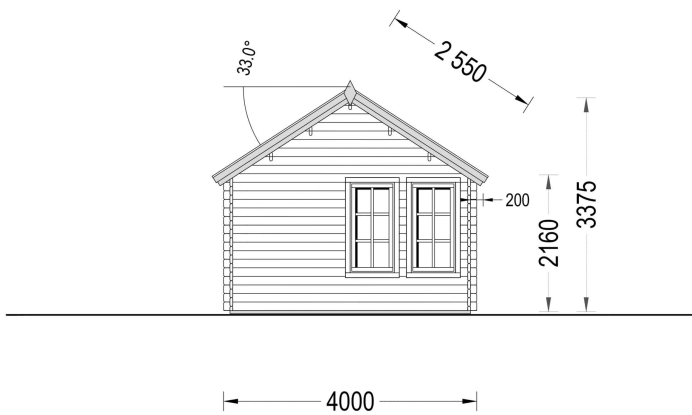

TECHNISCHE DATEN

Marke	Premium Gartenhaus
Grundfläche	27,7 m²
Dachform	Satteldach
Tiefe	400 cm
Wandstärke	44 mm
Holzbehandlung	Unbehandelt
Raumanzahl	2
Verglasung	Doppelverglasung
Haus Typ	Klassisch