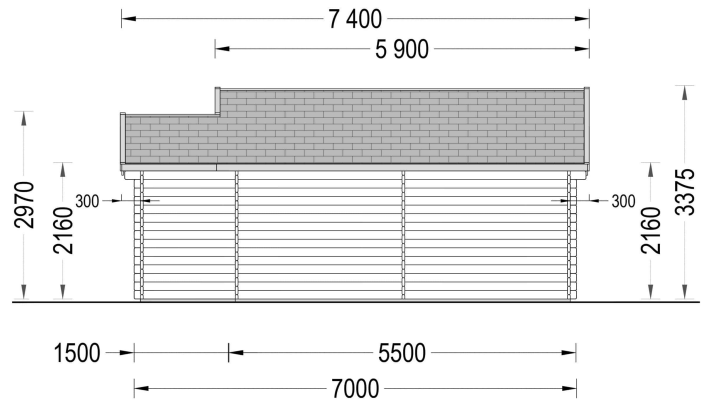

BLOCKBOHLENHAUS ERWIN (44 MM) 28 M²

€ 7687,01

Das Blockbohlenhaus ERWIN verfügt über zwei große Doppeltüren an der Fassade des Gebäudes, die einen großzügigen Zugang ermöglichen. Zudem sind zahlreiche große Fenster rund um die Hütte platziert, die für eine helle und einladende Atmosphäre im Innenraum sorgen.

BESCHREIBUNG

Blockbohlenhaus ERWIN (44 mm) 28 m²

Produktbeschreibung:

Die elegante Holzhütte ERWIN aus hochwertigem, natürlichem Nadelholz ist ein wahres Schmuckstück im klassischen Stil. Hier sind die herausragenden Merkmale dieses Modells:

PREMIUM GARTENHAUS

TECHNISCHE DATEN

Marke	Premium Gartenhaus
Grundfläche	27,7 m ²
Dachform	Satteldach
Tiefe	400 cm
Wandstärke	44 mm
Holzbehandlung	Unbehandelt
Raumanzahl	2
Verglasung	Doppelverglasung
Haus Typ	Klassisch

Breite	700 cm
Terrasse	ohne Terrasse
Außenmaß	700 x 400 cm
Bauweise	Blockbohlen
Dachfläche	36 m ²
Fenstermaße:	3* 70 cm x 144 cm (Lichtes Maß 57 cm x 131 cm), 2* 70 cm x 105 cm (Lichtes Maß 57 cm x 92 cm)
Türmaße	Außen: 2* 130 cm x 192 cm (Lichtes Maß 117 cm x 185,5 cm), 1* 70 cm x 192 cm (Lichtes Maß 57 cm x 185,5 cm)
Firsthöhe	337,5 cm
Seitenhöhe der Wände	216 cm
Spiegelverkehrter Aufbau	Ja