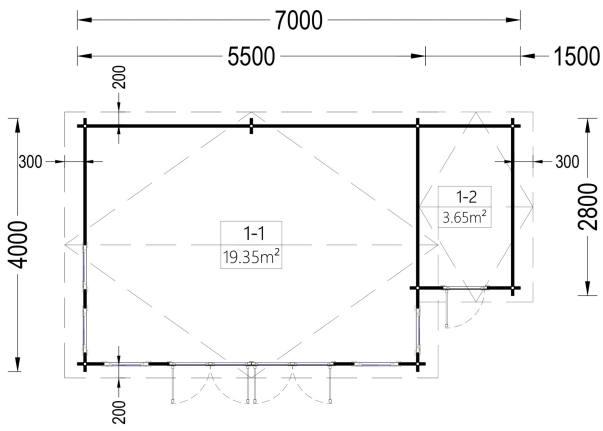

BLOCKBOHLENHAUS ERWIN (44 MM) 28 M²

€ 7687,01

Das Blockbohlenhaus ERWIN verfügt über zwei große Doppeltüren an der Fassade des Gebäudes, die einen großzügigen Zugang ermöglichen. Zudem sind zahlreiche große Fenster rund um die Hütte platziert, die für eine helle und einladende Atmosphäre im Innenraum sorgen.

BESCHREIBUNG

Blockbohlenhaus ERWIN (44 mm) 28 m²

Produktbeschreibung:

Die elegante Holzhütte ERWIN aus hochwertigem, natürlichem Nadelholz ist ein wahres Schmuckstück im klassischen Stil. Hier sind die herausragenden Merkmale dieses Modells:

PREMIUM GARTENHAUS

TECHNISCHE DATEN

Marke	Premium Gartenhaus
Grundfläche	27,7 m ²
Dachform	Satteldach
Tiefe	400 cm
Wandstärke	44 mm
Holzbehandlung	Unbehandelt
Raumanzahl	2
Verglasung	Doppelverglasung
Haus Typ	Klassisch

Breite	700 cm
Terrasse	ohne Terrasse
Außenmaß	700 x 400 cm
Bauweise	Blockbohlen
Dachfläche	36 m ²
Fenstermaße:	3* 70 cm x 144 cm (Lichtes Maß 57 cm x 131 cm), 2* 70 cm x 105 cm (Lichtes Maß 57 cm x 92 cm)
Türmaße	Außen: 2* 130 cm x 192 cm (Lichtes Maß 117 cm x 185,5 cm), 1* 70 cm x 192 cm (Lichtes Maß 57 cm x 185,5 cm)
Firsthöhe	337,5 cm
Seitenhöhe der Wände	216 cm
Spiegelverkehrter Aufbau	Ja