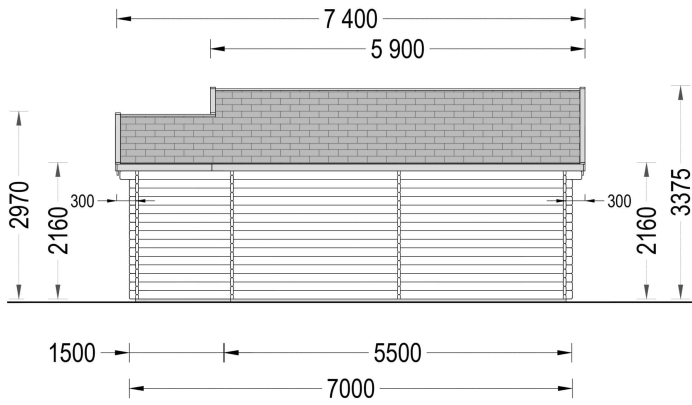

BLOCKBOHLENHAUS ERWIN (66 MM) 28 M²

€ 10038,46

Das Blockbohlenhaus ERWIN verfügt über zwei große Doppeltüren an der Fassade des Gebäudes, die einen großzügigen Zugang ermöglichen. Zudem sind zahlreiche große Fenster rund um die Hütte platziert, die für eine helle und einladende Atmosphäre im Innenraum sorgen.

BESCHREIBUNG

Blockbohlenhaus ERWIN (66 mm) 28 m²

Produktbeschreibung:

Die elegante Holzhütte ERWIN aus hochwertigem, natürlichem Nadelholz ist ein wahres Schmuckstück im klassischen Stil. Hier sind die herausragenden Merkmale dieses Modells:

PREMIUM GARTENHAUS

TECHNISCHE DATEN

Wandstärke	66 mm
Marke	Premium Gartenhaus
Grundfläche	27,7 m ²
Dachform	Satteldach
Tiefe	400 cm
Holzbehandlung	Unbehandelt
Raumanzahl	2
Verglasung	Doppelverglasung
Haus Typ	Klassisch

Breite	700 cm
Terrasse	ohne Terrasse
Außenmaß	700 x 400 cm
Bauweise	Blockbohlen
Dachfläche	36 m ²
Fenstermaße:	3* 70 cm x 144 cm (Lichtes Maß 57 cm x 131 cm), 2* 70 cm x 105 cm (Lichtes Maß 57 cm x 92 cm)
Türmaße	Außen: 2* 130 cm x 192 cm (Lichtes Maß 117 cm x 185,5 cm), 1* 70 cm x 192 cm (Lichtes Maß 57 cm x 185,5 cm)
Firsthöhe	337,5 cm
Seitenhöhe der Wände	216 cm
Spiegelverkehrter Aufbau	Ja