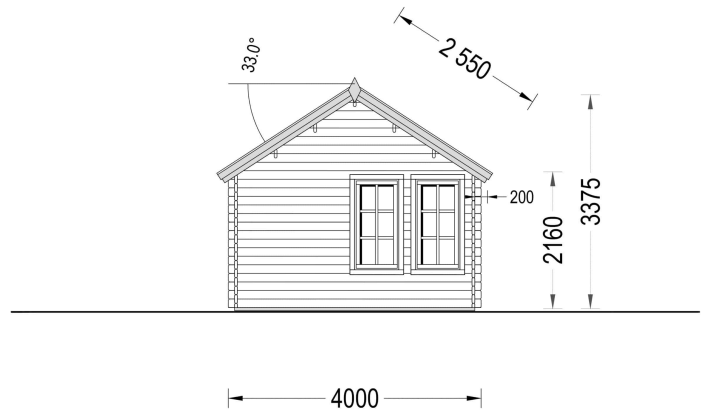

BLOCKBOHLENHAUS ERWIN (66 MM) 28 M²

€ 10038,46

Das Blockbohlenhaus ERWIN verfügt über zwei große Doppeltüren an der Fassade des Gebäudes, die einen großzügigen Zugang ermöglichen. Zudem sind zahlreiche große Fenster rund um die Hütte platziert, die für eine helle und einladende Atmosphäre im Innenraum sorgen.

BESCHREIBUNG

Blockbohlenhaus ERWIN (66 mm) 28 m²

Produktbeschreibung:

Die elegante Holzhütte ERWIN aus hochwertigem, natürlichem Nadelholz ist ein wahres Schmuckstück im klassischen Stil. Hier sind die herausragenden Merkmale dieses Modells:

PREMIUM GARTENHAUS

TECHNISCHE DATEN

Wandstärke	66 mm
Marke	Premium Gartenhaus
Grundfläche	27,7 m ²
Dachform	Satteldach
Tiefe	400 cm
Holzbehandlung	Unbehandelt
Raumanzahl	2
Verglasung	Doppelverglasung
Haus Typ	Klassisch

Breite	700 cm
Terrasse	ohne Terrasse
Außenmaß	700 x 400 cm
Bauweise	Blockbohlen
Dachfläche	36 m ²
Fenstermaße:	3* 70 cm x 144 cm (Lichtes Maß 57 cm x 131 cm), 2* 70 cm x 105 cm (Lichtes Maß 57 cm x 92 cm)
Türmaße	Außen: 2* 130 cm x 192 cm (Lichtes Maß 117 cm x 185,5 cm), 1* 70 cm x 192 cm (Lichtes Maß 57 cm x 185,5 cm)
Firsthöhe	337,5 cm
Seitenhöhe der Wände	216 cm
Spiegelverkehrter Aufbau	Ja