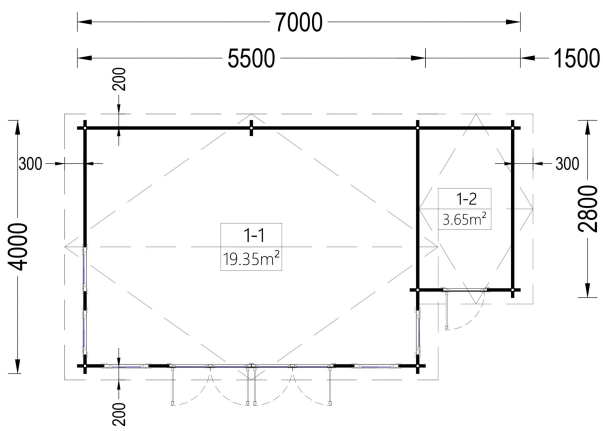

BLOCKBOHLENHAUS ERWIN (66 MM) 28 M²

€ 10038,46

Das Blockbohlenhaus ERWIN verfügt über zwei große Doppeltüren an der Fassade des Gebäudes, die einen großzügigen Zugang ermöglichen. Zudem sind zahlreiche große Fenster rund um die Hütte platziert, die für eine helle und einladende Atmosphäre im Innenraum sorgen.

BESCHREIBUNG

Blockbohlenhaus ERWIN (66 mm) 28 m²

Produktbeschreibung:

Die elegante Holzhütte ERWIN aus hochwertigem, natürlichem Nadelholz ist ein wahres Schmuckstück im klassischen Stil. Hier sind die herausragenden Merkmale dieses Modells:

PREMIUM GARTENHAUS

TECHNISCHE DATEN

Wandstärke	66 mm
Marke	Premium Gartenhaus
Grundfläche	27,7 m ²
Dachform	Satteldach
Tiefe	400 cm
Holzbehandlung	Unbehandelt
Raumanzahl	2
Verglasung	Doppelverglasung
Haus Typ	Klassisch

Breite	700 cm
Terrasse	ohne Terrasse
Außenmaß	700 x 400 cm
Bauweise	Blockbohlen
Dachfläche	36 m ²
Fenstermaße:	3* 70 cm x 144 cm (Lichtes Maß 57 cm x 131 cm), 2* 70 cm x 105 cm (Lichtes Maß 57 cm x 92 cm)
Türmaße	Außen: 2* 130 cm x 192 cm (Lichtes Maß 117 cm x 185,5 cm), 1* 70 cm x 192 cm (Lichtes Maß 57 cm x 185,5 cm)
Firsthöhe	337,5 cm
Seitenhöhe der Wände	216 cm
Spiegelverkehrter Aufbau	Ja