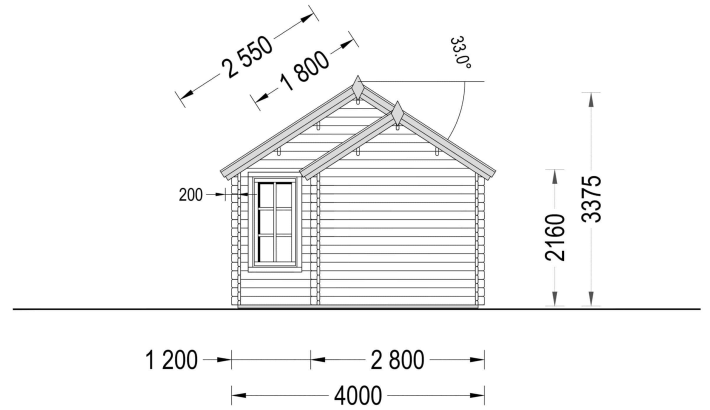

BLOCKBOHLENHAUS ERWIN (66 MM) 28 M²

€ 10038,46

Das Blockbohlenhaus ERWIN verfügt über zwei große Doppeltüren an der Fassade des Gebäudes, die einen großzügigen Zugang ermöglichen. Zudem sind zahlreiche große Fenster rund um die Hütte platziert, die für eine helle und einladende Atmosphäre im Innenraum sorgen.

BESCHREIBUNG

Blockbohlenhaus ERWIN (66 mm) 28 m²

Produktbeschreibung:

Die elegante Holzhütte ERWIN aus hochwertigem, natürlichem Nadelholz ist ein wahres Schmuckstück im klassischen Stil. Hier sind die herausragenden Merkmale dieses Modells:

PREMIUM GARTENHAUS

TECHNISCHE DATEN

Wandstärke	66 mm
Marke	Premium Gartenhaus
Grundfläche	27,7 m ²
Dachform	Satteldach
Tiefe	400 cm
Holzbehandlung	Unbehandelt
Raumanzahl	2
Verglasung	Doppelverglasung
Haus Typ	Klassisch

Breite	700 cm
Terrasse	ohne Terrasse
Außenmaß	700 x 400 cm
Bauweise	Blockbohlen
Dachfläche	36 m ²
Fenstermaße:	3* 70 cm x 144 cm (Lichtes Maß 57 cm x 131 cm), 2* 70 cm x 105 cm (Lichtes Maß 57 cm x 92 cm)
Türmaße	Außen: 2* 130 cm x 192 cm (Lichtes Maß 117 cm x 185,5 cm), 1* 70 cm x 192 cm (Lichtes Maß 57 cm x 185,5 cm)
Firsthöhe	337,5 cm
Seitenhöhe der Wände	216 cm
Spiegelverkehrter Aufbau	Ja