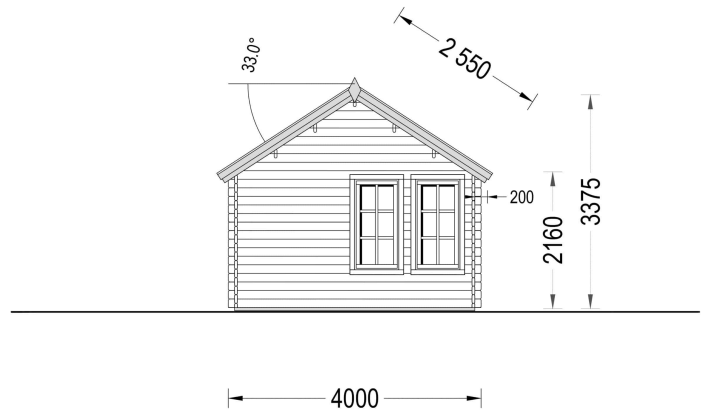

PREMIUM GARTENHAUS