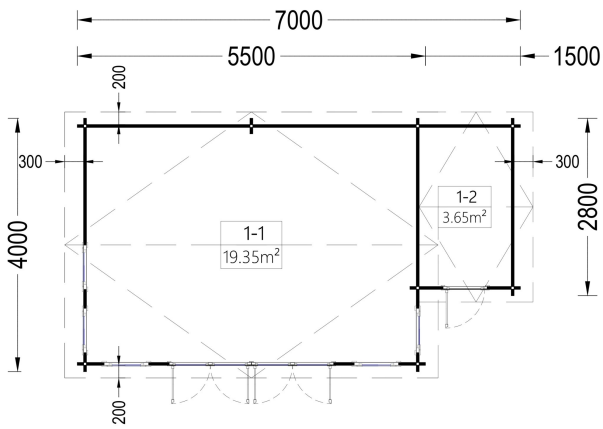

## **BLOCKBOHLENHAUS ERWIN (66 MM) 28 M<sup>2</sup>**

**€ 10038,46**

Das Blockbohlenhaus ERWIN verfügt über zwei große Doppeltüren an der Fassade des Gebäudes, die einen großzügigen Zugang ermöglichen. Zudem sind zahlreiche große Fenster rund um die Hütte platziert, die für eine helle und einladende Atmosphäre im Innenraum sorgen.

### **Blockbohlenhaus ERWIN (66 mm) 28 m<sup>2</sup>**

## TECHNISCHE DATEN

<b>Wandstärke</b>	66 mm
<b>Marke</b>	Premium Gartenhaus
<b>Grundfläche</b>	27,7 m <sup>2</sup>
<b>Dachform</b>	Satteldach
<b>Tiefe</b>	400 cm
<b>Holzbehandlung</b>	Unbehandelt
<b>Raumanzahl</b>	2
<b>Verglasung</b>	Doppelverglasung
<b>Haus Typ</b>	Klassisch

<b>Breite</b>	700 cm
<b>Terrasse</b>	ohne Terrasse
<b>Außenmaß</b>	700 x 400 cm
<b>Bauweise</b>	Blockbohlen
<b>Dachfläche</b>	36 m <sup>2</sup>
<b>Fenstermaße:</b>	3* 70 cm x 144 cm (Lichtes Maß 57 cm x 131 cm), 2* 70 cm x 105 cm (Lichtes Maß 57 cm x 92 cm)
<b>Türmaße</b>	Außen: 2* 130 cm x 192 cm (Lichtes Maß 117 cm x 185,5 cm), 1* 70 cm x 192 cm (Lichtes Maß 57 cm x 185,5 cm)
<b>Firsthöhe</b>	337,5 cm
<b>Seitenhöhe der Wände</b>	216 cm
<b>Spiegelverkehrter Aufbau</b>	Ja