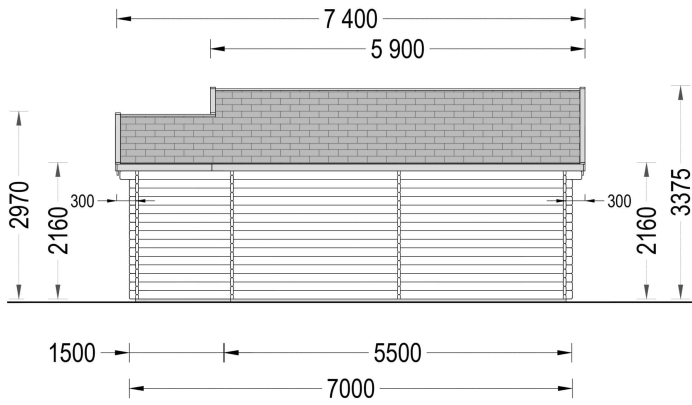

TECHNISCHE DATEN

Wandstärke	66 mm
Marke	Premium Gartenhaus
Grundfläche	27,7 m²
Dachform	Satteldach
Tiefe	400 cm
Holzbehandlung	Unbehandelt
Raumanzahl	2
Verglasung	Doppelverglasung
Haus Typ	Klassisch