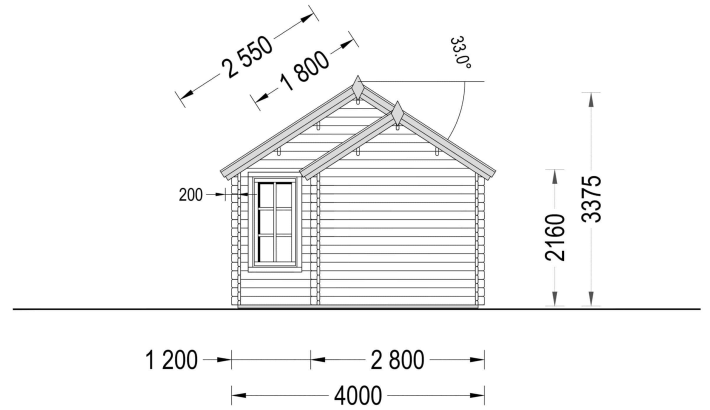

TECHNISCHE DATEN

Wandstärke	66 mm
Marke	Premium Gartenhaus
Grundfläche	27,7 m²
Dachform	Satteldach
Tiefe	400 cm
Holzbehandlung	Unbehandelt
Raumanzahl	2
Verglasung	Doppelverglasung
Haus Typ	Klassisch