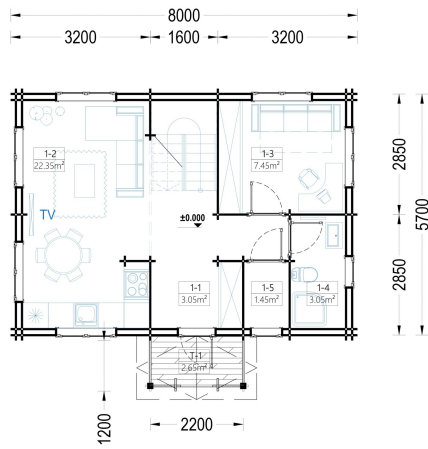

PREMIUM GARTENHAUS