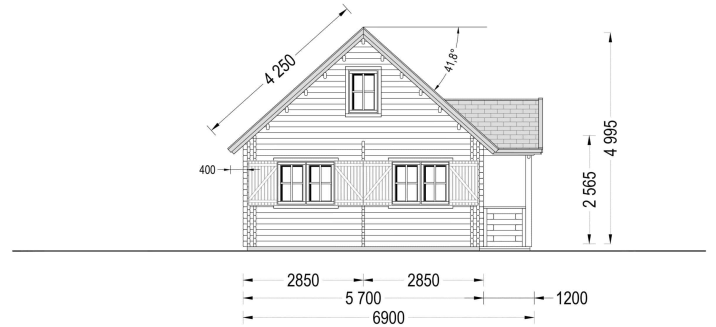

BESCHREIBUNG

BLOCKBOHLENHAUS ERNI (44 + 44MM) 70 M²

Willkommen im Blockbohlenhaus und Ferienhaus ERNI – ein großzügiges und charmantes Zuhause, das mit seiner hochwertigen 66 mm Blockbohlenkonstruktion ein Höchstmaß an Robustheit und Wohnkomfort bietet. Mit einer Wohnfläche von 91 m² und durchdachten Details präsentiert dieses Modell ein behagliches und flexibles Wohnerlebnis, ideal sowohl als Hauptwohnsitz als auch als Ferienhaus.

Eigener Badezimmerbereich im ersten Stock:

ERNI verfügt über einen eigenen Badezimmerbereich im ersten Stock des Hauses. Dieser persönliche Rückzugsort trägt zu einem Höchstmaß an Komfort bei und ermöglicht eine angenehme Nutzung des Obergeschosses.

PREMIUM GARTENHAUS

TECHNISCHE DATEN

Wandstärke	66 mm
Marke	Premium Gartenhaus
Dachform	Satteldach
Tiefe	570 cm
Holzbehandlung	Unbehandelt
Breite	800 cm
Verglasung	Doppelverglasung
Schlafboden	mit Schlafboden
Haus Typ	Klassisch

Raumanzahl	8
Terrasse	ohne Terrasse
Außenmaß	570 x 800 cm
Bauweise	Blockbohlen
Dachaufbau	18-20 mm Dachbretter
Fenstermaße:	4* 70 cm x 105 cm , 6* 138 cm x 105 cm
Türmaße	1 * 85 cm x 192 cm (Eingang) , 2 * 70 x 192 cm (Innen) , 2 * 70 x 192 cm (Innen); 3 * 85 x 192 cm (Innen)
Firsthöhe	499,5 cm
Seitenhöhe der Wände	256,5 cm
Spiegelverkehrter Aufbau	Ja
Rauminhalt	155 m ³