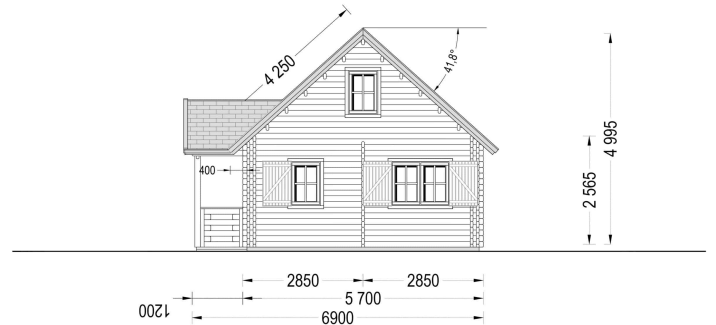

BESCHREIBUNG

BLOCKBOHLENHAUS ERNI (44 + 44MM) 70 M²

Willkommen im Blockbohlenhaus und Ferienhaus ERNI – ein großzügiges und charmantes Zuhause, das mit seiner hochwertigen 66 mm Blockbohlenkonstruktion ein Höchstmaß an Robustheit und Wohnkomfort bietet. Mit einer Wohnfläche von 91 m² und durchdachten Details präsentiert dieses Modell ein behagliches und flexibles Wohnerlebnis, ideal sowohl als Hauptwohnsitz als auch als Ferienhaus.

Eigener Badezimmerbereich im ersten Stock:

ERNI verfügt über einen eigenen Badezimmerbereich im ersten Stock des Hauses. Dieser persönliche Rückzugsort trägt zu einem Höchstmaß an Komfort bei und ermöglicht eine angenehme Nutzung des Obergeschosses.

PREMIUM GARTENHAUS

TECHNISCHE DATEN

Wandstärke	66 mm
Marke	Premium Gartenhaus
Dachform	Satteldach
Tiefe	570 cm
Holzbehandlung	Unbehandelt
Breite	800 cm
Verglasung	Doppelverglasung
Schlafboden	mit Schlafboden
Haus Typ	Klassisch

Raumanzahl	8
Terrasse	ohne Terrasse
Außenmaß	570 x 800 cm
Bauweise	Blockbohlen
Dachaufbau	18-20 mm Dachbretter
Fenstermaße:	4* 70 cm x 105 cm , 6* 138 cm x 105 cm
Türmaße	1 * 85 cm x 192 cm (Eingang) , 2 * 70 x 192 cm (Innen) , 2 * 70 x 192 cm (Innen); 3 * 85 x 192 cm (Innen)
Firsthöhe	499,5 cm
Seitenhöhe der Wände	256,5 cm
Spiegelverkehrter Aufbau	Ja
Rauminhalt	155 m ³