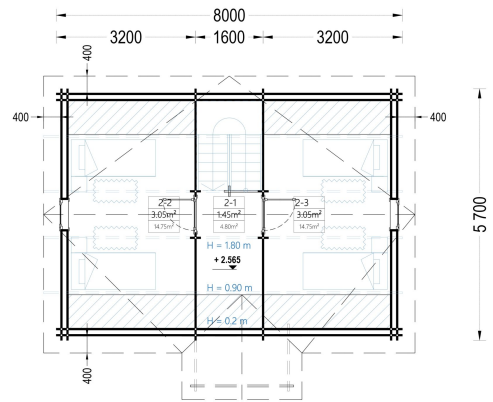

PREMIUM GARTENHAUS

TECHNISCHE DATEN

Wandstärke	66 mm
Marke	Premium Gartenhaus
Dachform	Satteldach
Tiefe	570 cm
Holzbehandlung	Unbehandelt
Breite	800 cm
Verglasung	Doppelverglasung
Schlafboden	mit Schlafboden
Haus Typ	Klassisch

Raumanzahl	8
Terrasse	ohne Terrasse
Außenmaß	570 x 800 cm
Bauweise	Blockbohlen
Dachaufbau	18-20 mm Dachbretter
Fenstermaße:	4* 70 cm x 105 cm , 6* 138 cm x 105 cm
Türmaße	1 * 85 cm x 192 cm (Eingang) , 2 * 70 x 192 cm (Innen) , 2 * 70 x 192 cm (Innen); 3 * 85 x 192 cm (Innen)
Firsthöhe	499,5 cm
Seitenhöhe der Wände	256,5 cm
Spiegelverkehrter Aufbau	Ja
Rauminhalt	155 m ³