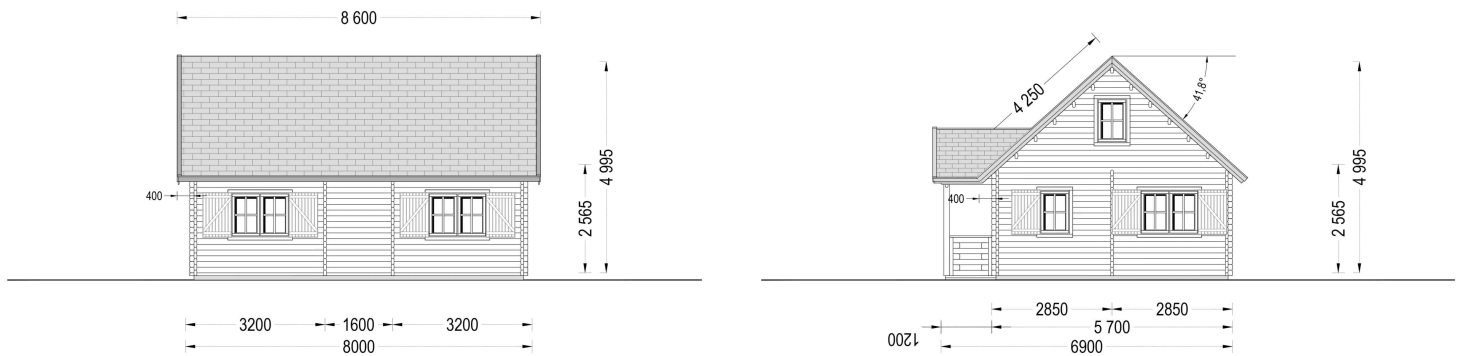

TECHNISCHE DATEN

Wandstärke	66 mm
Marke	Premium Gartenhaus
Dachform	Satteldach
Tiefe	570 cm
Holzbehandlung	Unbehandelt
Breite	800 cm
Verglasung	Doppelverglasung
Schlafboden	mit Schlafboden
Haus Typ	Klassisch
Raumanzahl	8
Terrasse	ohne Terrasse
Außenmaß	570 x 800 cm
Bauweise	Blockbohlen
Dachaufbau	18-20 mm Dachbretter
Dachfläche	80 m²
Firsthöhe	499,5 cm
Seitenhöhe der Wände	256,5 cm
Türmaße	1 * 85 cm x 192 cm (Eingang); , 2 * 70 x 192 cm (Innen); 3 * 85 x 192 cm (Innen)