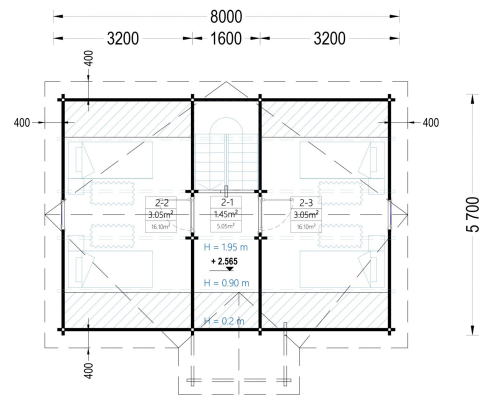

## TECHNISCHE DATEN

<b>Wandstärke</b>	66 mm
<b>Marke</b>	Premium Gartenhaus
<b>Dachform</b>	Satteldach
<b>Tiefe</b>	570 cm
<b>Holzbehandlung</b>	Unbehandelt
<b>Breite</b>	800 cm
<b>Verglasung</b>	Doppelverglasung
<b>Schlafboden</b>	mit Schlafboden
<b>Haus Typ</b>	Klassisch
<b>Raumanzahl</b>	8
<b>Terrasse</b>	ohne Terrasse
<b>Außenmaß</b>	570 x 800 cm
<b>Bauweise</b>	Blockbohlen
<b>Dachaufbau</b>	18-20 mm Dachbretter
<b>Dachfläche</b>	80 m <sup>2</sup>
<b>Firsthöhe</b>	499,5 cm
<b>Seitenhöhe der Wände</b>	256,5 cm
<b>Türmaße</b>	1 * 85 cm x 192 cm ( Eingang ); , 2 * 70 x 192 cm (Innen); 3 * 85 x 192 cm (Innen)

<b>Fenstermaße:</b>	4* 70 cm x 105 cm , 6* 138 cm x 105 cm
<b>Spiegelverkehrter Aufbau</b>	Ja
<b>Grundfläche</b>	70 m <sup>2</sup>
<b>Rauminhalt</b>	155 m <sup>3</sup>