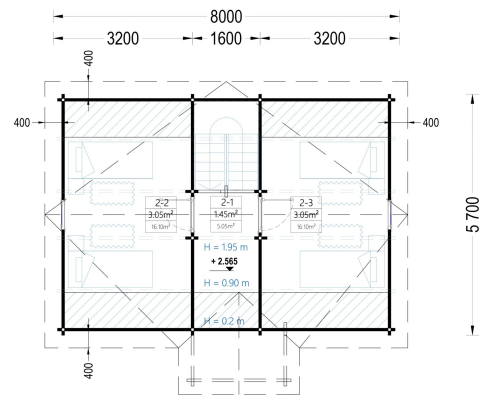

## TECHNISCHE DATEN

<b>Wandstärke</b>	66 mm
<b>Marke</b>	Premium Gartenhaus
<b>Dachform</b>	Satteldach
<b>Tiefe</b>	570 cm
<b>Holzbehandlung</b>	Unbehandelt
<b>Breite</b>	800 cm
<b>Verglasung</b>	Doppelverglasung
<b>Schlafboden</b>	mit Schlafboden
<b>Haus Typ</b>	Klassisch
<b>Raumanzahl</b>	8
<b>Terrasse</b>	ohne Terrasse
<b>Außenmaß</b>	570 x 800 cm
<b>Bauweise</b>	Blockbohlen
<b>Dachaufbau</b>	18-20 mm Dachbretter
<b>Dachfläche</b>	80 m <sup>2</sup>
<b>Firsthöhe</b>	499,5 cm
<b>Seitenhöhe der Wände</b>	256,5 cm
<b>Türmaße</b>	1 * 85 cm x 192 cm ( Eingang ) ; , 2 * 70 x 192 cm (Innen); 3 * 85 x 192 cm (Innen)

<b>Fenstermaße:</b>	4* 70 cm x 105 cm , 6* 138 cm x 105 cm
<b>Spiegelverkehrter Aufbau</b>	Ja
<b>Grundfläche</b>	70 m <sup>2</sup>
<b>Rauminhalt</b>	155 m <sup>3</sup>