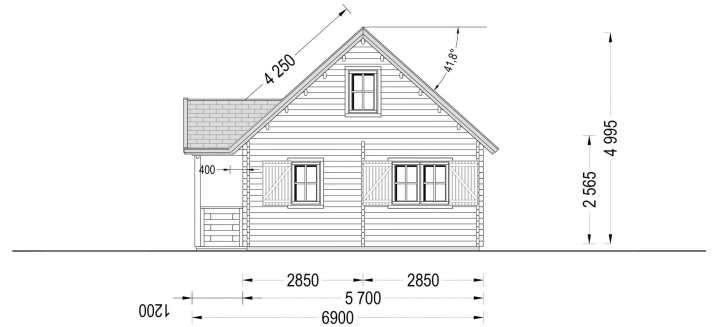

TECHNISCHE DATEN

Wandstärke	66 mm
Marke	Premium Gartenhaus
Dachform	Satteldach
Tiefe	570 cm
Holzbehandlung	Unbehandelt
Breite	800 cm
Verglasung	Doppelverglasung
Schlafboden	mit Schlafboden
Haus Typ	Klassisch
Raumanzahl	8
Terrasse	ohne Terrasse
Außenmaß	570 x 800 cm
Bauweise	Blockbohlen
Dachaufbau	18-20 mm Dachbretter
Dachfläche	80 m²
Firsthöhe	499,5 cm
Seitenhöhe der Wände	256,5 cm
Türmaße	1 * 85 cm x 192 cm (Eingang) ; , 2 * 70 x 192 cm (Innen); 3 * 85 x 192 cm (Innen)