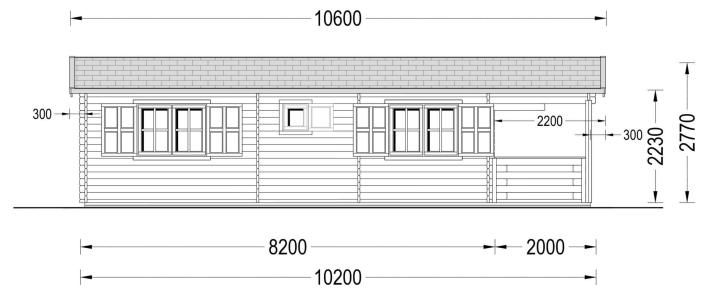

BLOCKBOHLENHAUS HANNES (66 MM) 42 M²

€ 15724,80

Das Blockbohlenhaus HANNES verfügt über einen großen Wohnbereich, der verschiedene Raumkonfigurationen ermöglicht. Hier können Sie gemeinsame Momente mit Ihrer Familie oder Freunden genießen.

BESCHREIBUNG

BLOCKBOHLENHAUS HANNES (66 MM) 42 M²

Willkommen im Blockbohlenhaus HANNES mit einer soliden Wandstärke von 66 mm und einer großzügigen Gesamtfläche von 42 m².

Highlights des Modells:

1. **Geräumiger Wohnbereich:** HANNES verfügt über einen großen Wohnbereich, der verschiedene Raumkonfigurationen ermöglicht. Hier können Sie gemeinsame Momente mit Ihrer Familie oder Freunden genießen.
2. **Zwei komfortable Schlafzimmer:** Das Haus bietet zwei komfortable Schlafzimmer, die eine flexible Raumaufteilung ermöglichen. Nutzen Sie die Räume nach Ihren individuellen Bedürfnissen.
3. **Überdachte Terrasse:** Eine großzügige, 10 m² große überdachte Terrasse lädt zum Aufenthalt im Freien ein. Geschützt vor direkter Sonneneinstrahlung oder Regen können Sie hier entspannte Stunden verbringen.
4. **Stilvoller Dachüberstand:** Ein stilvoller Dachüberstand verleiht dem Design der Hütte eine schöne architektonische Note. Es trägt nicht nur zur Ästhetik bei, sondern bietet auch zusätzlichen Schutz.
5. **Praktischer Badbereich:** Ein eigener Badbereich sorgt für höchsten Komfort. Alles, was Sie für einen angenehmen Aufenthalt benötigen, ist vorhanden.

PREMIUM GARTENHAUS

TECHNISCHE DATEN

Wandstärke	66 mm
Marke	Premium Gartenhaus
Grundfläche	43 m ²
Raumanzahl	4
Breite	520 cm
Dachform	Satteldach
Holzbehandlung	Unbehandelt
Verglasung	Doppelverglasung
Tiefe	1020 cm

Terrasse

mit Terrasse

Außenmaß

520 x 820 cm

ANMERKUNGEN
