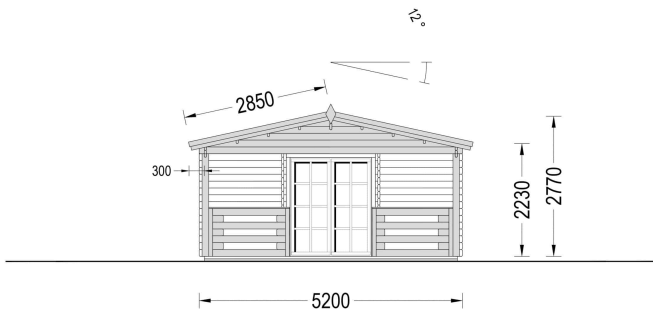

BLOCKBOHLENHAUS HANNES (66 MM) 42 M²

€ 15724,80

Das Blockbohlenhaus HANNES verfügt über einen großen Wohnbereich, der verschiedene Raumkonfigurationen ermöglicht. Hier können Sie gemeinsame Momente mit Ihrer Familie oder Freunden genießen.

BESCHREIBUNG

BLOCKBOHLENHAUS HANNES (66 MM) 42 M²

Willkommen im Blockbohlenhaus HANNES mit einer soliden Wandstärke von 66 mm und einer großzügigen Gesamtfläche von 42 m².

Highlights des Modells:

1. **Geräumiger Wohnbereich:** HANNES verfügt über einen großen Wohnbereich, der verschiedene Raumkonfigurationen ermöglicht. Hier können Sie gemeinsame Momente mit Ihrer Familie oder Freunden genießen.
2. **Zwei komfortable Schlafzimmer:** Das Haus bietet zwei komfortable Schlafzimmer, die eine flexible Raumaufteilung ermöglichen. Nutzen Sie die Räume nach Ihren individuellen Bedürfnissen.
3. **Überdachte Terrasse:** Eine großzügige, 10 m² große überdachte Terrasse lädt zum Aufenthalt im Freien ein. Geschützt vor direkter Sonneneinstrahlung oder Regen können Sie hier entspannte Stunden verbringen.
4. **Stilvoller Dachüberstand:** Ein stilvoller Dachüberstand verleiht dem Design der Hütte eine schöne architektonische Note. Es trägt nicht nur zur Ästhetik bei, sondern bietet auch zusätzlichen Schutz.
5. **Praktischer Badbereich:** Ein eigener Badbereich sorgt für höchsten Komfort. Alles, was Sie für einen angenehmen Aufenthalt benötigen, ist vorhanden.

PREMIUM GARTENHAUS

TECHNISCHE DATEN

Wandstärke	66 mm
Marke	Premium Gartenhaus
Grundfläche	43 m ²
Raumanzahl	4
Breite	520 cm
Dachform	Satteldach
Holzbehandlung	Unbehandelt
Verglasung	Doppelverglasung
Tiefe	1020 cm

Terrasse

mit Terrasse

Außenmaß

520 x 820 cm

ANMERKUNGEN
