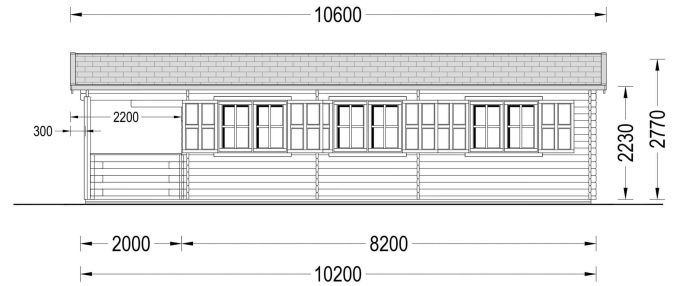

BLOCKBOHLENHAUS HANNES (66 MM) 42 M²

€ 15724,80

Das Blockbohlenhaus HANNES verfügt über einen großen Wohnbereich, der verschiedene Raumkonfigurationen ermöglicht. Hier können Sie gemeinsame Momente mit Ihrer Familie oder Freunden genießen.

BESCHREIBUNG

BLOCKBOHLENHAUS HANNES (66 MM) 42 M²

Willkommen im Blockbohlenhaus HANNES mit einer soliden Wandstärke von 66 mm und einer großzügigen Gesamtfläche von 42 m².

Highlights des Modells:

1. **Geräumiger Wohnbereich:** HANNES verfügt über einen großen Wohnbereich, der verschiedene Raumkonfigurationen ermöglicht. Hier können Sie gemeinsame Momente mit Ihrer Familie oder Freunden genießen.
2. **Zwei komfortable Schlafzimmer:** Das Haus bietet zwei komfortable Schlafzimmer, die eine flexible Raumaufteilung ermöglichen. Nutzen Sie die Räume nach Ihren individuellen Bedürfnissen.
3. **Überdachte Terrasse:** Eine großzügige, 10 m² große überdachte Terrasse lädt zum Aufenthalt im Freien ein. Geschützt vor direkter Sonneneinstrahlung oder Regen können Sie hier entspannte Stunden verbringen.
4. **Stilvoller Dachüberstand:** Ein stilvoller Dachüberstand verleiht dem Design der Hütte eine schöne architektonische Note. Es trägt nicht nur zur Ästhetik bei, sondern bietet auch zusätzlichen Schutz.
5. **Praktischer Badbereich:** Ein eigener Badbereich sorgt für höchsten Komfort. Alles, was Sie für einen angenehmen Aufenthalt benötigen, ist vorhanden.

PREMIUM GARTENHAUS

TECHNISCHE DATEN

Wandstärke	66 mm
Marke	Premium Gartenhaus
Grundfläche	43 m ²
Raumanzahl	4
Breite	520 cm
Dachform	Satteldach
Holzbehandlung	Unbehandelt
Verglasung	Doppelverglasung
Tiefe	1020 cm

Terrasse

mit Terrasse

Außenmaß

520 x 820 cm

ANMERKUNGEN
