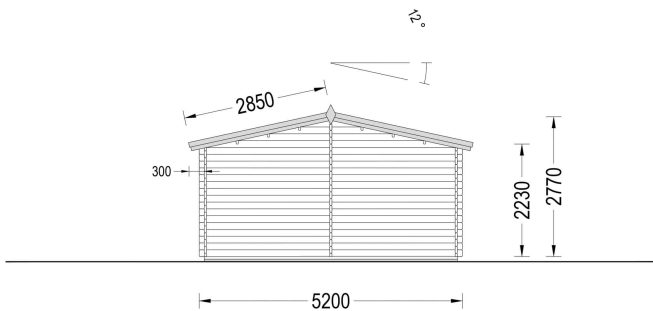

BLOCKBOHLENHAUS HANNES (66 MM) 42 M²

€ 15724,80

Das Blockbohlenhaus HANNES verfügt über einen großen Wohnbereich, der verschiedene Raumkonfigurationen ermöglicht. Hier können Sie gemeinsame Momente mit Ihrer Familie oder Freunden genießen.

BESCHREIBUNG

BLOCKBOHLENHAUS HANNES (66 MM) 42 M²

Willkommen im Blockbohlenhaus HANNES mit einer soliden Wandstärke von 66 mm und einer großzügigen Gesamtfläche von 42 m².

Highlights des Modells:

1. **Geräumiger Wohnbereich:** HANNES verfügt über einen großen Wohnbereich, der verschiedene Raumkonfigurationen ermöglicht. Hier können Sie gemeinsame Momente mit Ihrer Familie oder Freunden genießen.
2. **Zwei komfortable Schlafzimmer:** Das Haus bietet zwei komfortable Schlafzimmer, die eine flexible Raumaufteilung ermöglichen. Nutzen Sie die Räume nach Ihren individuellen Bedürfnissen.
3. **Überdachte Terrasse:** Eine großzügige, 10 m² große überdachte Terrasse lädt zum Aufenthalt im Freien ein. Geschützt vor direkter Sonneneinstrahlung oder Regen können Sie hier entspannte Stunden verbringen.
4. **Stilvoller Dachüberstand:** Ein stilvoller Dachüberstand verleiht dem Design der Hütte eine schöne architektonische Note. Es trägt nicht nur zur Ästhetik bei, sondern bietet auch zusätzlichen Schutz.
5. **Praktischer Badbereich:** Ein eigener Badbereich sorgt für höchsten Komfort. Alles, was Sie für einen angenehmen Aufenthalt benötigen, ist vorhanden.

PREMIUM GARTENHAUS

TECHNISCHE DATEN

Wandstärke	66 mm
Marke	Premium Gartenhaus
Grundfläche	43 m ²
Raumanzahl	4
Breite	520 cm
Dachform	Satteldach
Holzbehandlung	Unbehandelt
Verglasung	Doppelverglasung
Tiefe	1020 cm

Terrasse

mit Terrasse

Außenmaß

520 x 820 cm

ANMERKUNGEN
