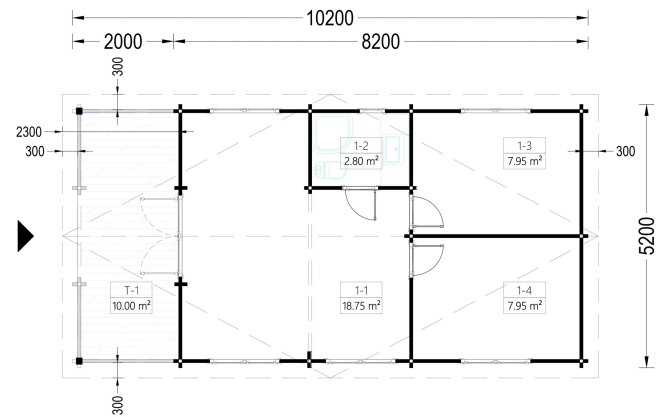

BESCHREIBUNG

BLOCKBOHLENHAUS HANNES (66 MM) 42 M²

Willkommen im Blockbohlenhaus HANNES mit einer soliden Wandstärke von 66 mm und einer großzügigen Gesamtfläche von 42 m².

Highlights des Modells:

1. **Geräumiger Wohnbereich:** HANNES verfügt über einen großen Wohnbereich, der verschiedene Raumkonfigurationen ermöglicht. Hier können Sie gemeinsame Momente mit Ihrer Familie oder Freunden genießen.
2. **Zwei komfortable Schlafzimmer:** Das Haus bietet zwei komfortable Schlafzimmer, die eine flexible Raumaufteilung ermöglichen. Nutzen Sie die Räume nach Ihren individuellen Bedürfnissen.
3. **Überdachte Terrasse:** Eine großzügige, 10 m² große überdachte Terrasse lädt zum Aufenthalt im Freien ein. Geschützt vor direkter Sonneneinstrahlung oder Regen können Sie hier entspannte Stunden verbringen.
4. **Stilvoller Dachüberstand:** Ein stilvoller Dachüberstand verleiht dem Design der Hütte eine schöne architektonische Note. Es trägt nicht nur zur Ästhetik bei, sondern bietet auch zusätzlichen Schutz.
5. **Praktischer Badbereich:** Ein eigener Badbereich sorgt für höchsten Komfort. Alles, was Sie für einen angenehmen Aufenthalt benötigen, ist vorhanden.

PREMIUM GARTENHAUS

TECHNISCHE DATEN

Wandstärke	66 mm
Marke	Premium Gartenhaus
Grundfläche	43 m ²
Raumanzahl	4
Breite	520 cm
Dachform	Satteldach
Holzbehandlung	Unbehandelt
Verglasung	Doppelverglasung
Tiefe	1020 cm

Terrasse

mit Terrasse

Außenmaß

520 x 820 cm

ANMERKUNGEN
