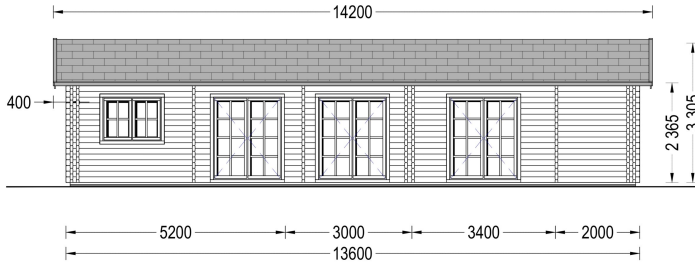

BLOCKBOHLENHAUS BERNAU (44 + 44 MM) 103 M²

**UVP: € 27820,80 Ursprünglicher Preis war:
€ 27820,80 Angebot: € 26400,00 Aktueller Preis
ist: € 26400,00.**

Das Blockbohlenhaus BERNAU verfügt über drei großzügige Schlafzimmer, die allen Bewohnern und Gästen viel Privatsphäre bieten. Diese Struktur ist ideal für Familien, die mehrere Generationen beherbergen möchten.

BESCHREIBUNG

BLOCKBOHLENHAUS BERNAU (44+44 MM) 103 M²

Produktbeschreibung:

Das Blockbohlenhaus BERNAU ist ein geräumiges und traditionell gestaltetes Holzhaus, das sich ideal für Familien eignet. Hier sind die herausragenden Merkmale dieses Modells:

- BERNAU ist im klassischen Baustil gestaltet, mit traditionellen Formen, einer stabilen Konstruktion und einem stilvollen Design. Dies verleiht dem Haus eine zeitlose Eleganz.

8. Isolierte Version verfügbar:

TECHNISCHE DATEN

Marke	Premium Gartenhaus
Dachform	Satteldach
Breite	760 cm
Holzbehandlung	Unbehandelt
Tiefe	1360 cm
Verglasung	Doppelverglasung
Haus Typ	Klassisch
Raumanzahl	8
Grundfläche	103 m ²

Terrasse	ohne Terrasse
Wandstärke	44 + 44 mm
Außenmaß	1360 x 760 cm