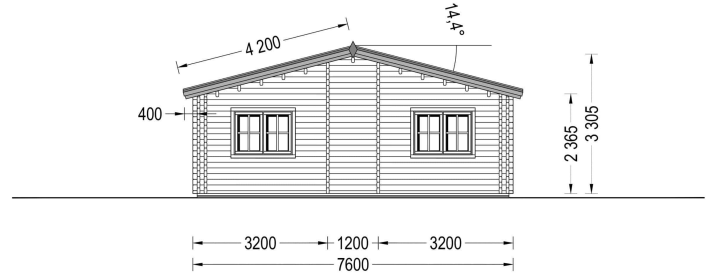

BESCHREIBUNG

BLOCKBOHLENHAUS BERNAU (44+44 MM) 103 M²

Produktbeschreibung:

Das Blockbohlenhaus BERNAU ist ein geräumiges und traditionell gestaltetes Holzhaus, das sich ideal für Familien eignet. Hier sind die herausragenden Merkmale dieses Modells:

TECHNISCHE DATEN

Marke	Premium Gartenhaus
Dachform	Satteldach
Breite	760 cm
Holzbehandlung	Unbehandelt
Tiefe	1360 cm
Verglasung	Doppelverglasung
Haus Typ	Klassisch
Raumanzahl	8
Grundfläche	103 m ²

Terrasse	ohne Terrasse
Wandstärke	44 + 44 mm
Außenmaß	1360 x 760 cm