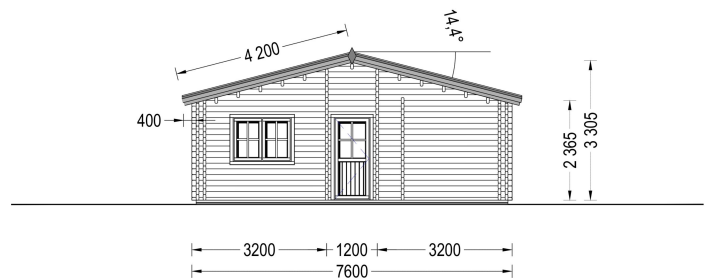

BESCHREIBUNG

BLOCKBOHLENHAUS BERNAU (44+44 MM) 103 M²

Produktbeschreibung:

Das Blockbohlenhaus BERNAU ist ein geräumiges und traditionell gestaltetes Holzhaus, das sich ideal für Familien eignet. Hier sind die herausragenden Merkmale dieses Modells:

TECHNISCHE DATEN

Marke	Premium Gartenhaus
Dachform	Satteldach
Breite	760 cm
Holzbehandlung	Unbehandelt
Tiefe	1360 cm
Verglasung	Doppelverglasung
Haus Typ	Klassisch
Raumanzahl	8
Grundfläche	103 m ²

Terrasse	ohne Terrasse
Wandstärke	44 + 44 mm
Außenmaß	1360 x 760 cm