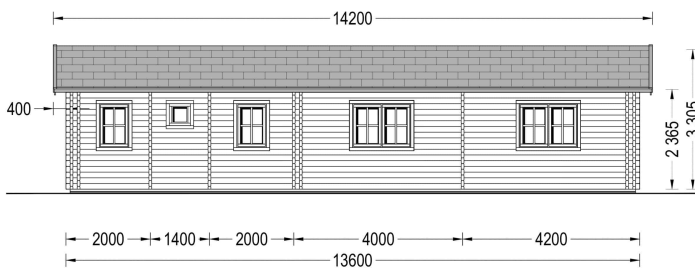

BESCHREIBUNG

BLOCKBOHLENHAUS BERNAU (44+44 MM) 103 M²

Produktbeschreibung:

Das Blockbohlenhaus BERNAU ist ein geräumiges und traditionell gestaltetes Holzhaus, das sich ideal für Familien eignet. Hier sind die herausragenden Merkmale dieses Modells:

- BERNAU ist im klassischen Baustil gestaltet, mit traditionellen Formen, einer stabilen Konstruktion und einem stilvollen Design. Dies verleiht dem Haus eine zeitlose Eleganz.

8. Isolierte Version verfügbar:

TECHNISCHE DATEN

Marke	Premium Gartenhaus
Dachform	Satteldach
Breite	760 cm
Holzbehandlung	Unbehandelt
Tiefe	1360 cm
Verglasung	Doppelverglasung
Haus Typ	Klassisch
Raumanzahl	8
Grundfläche	103 m ²

Terrasse	ohne Terrasse
Wandstärke	44 + 44 mm
Außenmaß	1360 x 760 cm