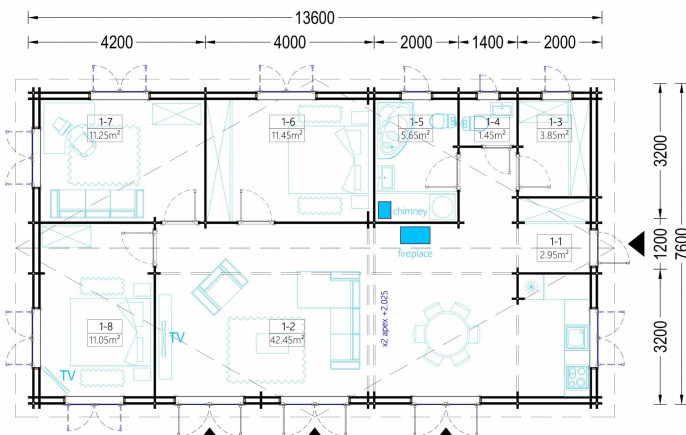

8. Isolierte Version verfügbar:

- Für besonders hohen Komfort ist auch eine isolierte Version dieses Modells lieferbar. Diese Option ermöglicht eine ganzjährige Nutzung des Blockbohlenhauses.

Das Blockbohlenhaus BERNAU vereint Tradition, Komfort und Familienfreundlichkeit in einem harmonischen Design. Ideal für Familien, die nach einem geräumigen und klassisch gestalteten Holzhaus suchen.