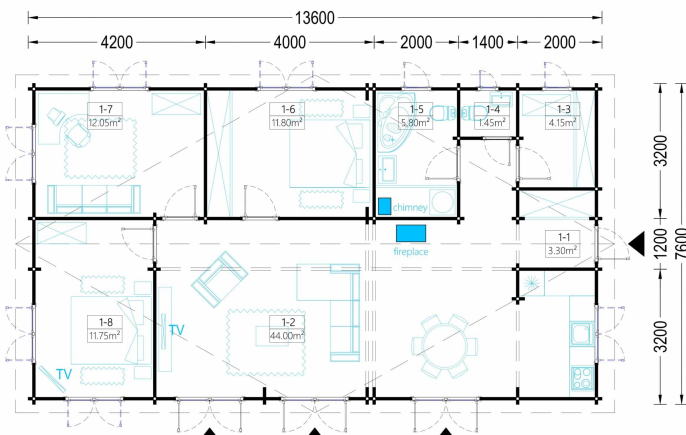

BESCHREIBUNG

BLOCKBOHLENHAUS BERNAU (66 MM) 103 M²

Produktbeschreibung:

Das Blockbohlenhaus BERNAU ist ein geräumiges und traditionell gestaltetes Holzhaus, das sich ideal für Familien eignet. Hier sind die herausragenden Merkmale dieses Modells:

TECHNISCHE DATEN

Marke	Premium Gartenhaus
Dachform	Satteldach
Breite	760 cm
Holzbehandlung	Unbehandelt
Tiefe	1360 cm
Verglasung	Doppelverglasung
Haus Typ	Klassisch
Raumanzahl	8
Grundfläche	103 m ²

Terrasse	ohne Terrasse
Wandstärke	44 + 44 mm
Außenmaß	1360 x 760 cm