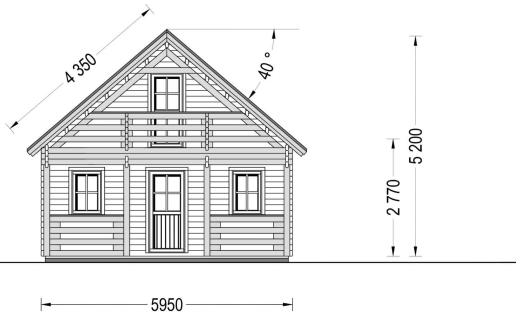

BESCHREIBUNG

BLOCKBOHLENHAUS LANDSHUT (44 MM), 50 M²

Herzlich willkommen im Blockbohlenhaus LANDSHUT mit einer Wandstärke von 44 mm und einer gemütlichen Gesamtfläche von 50 m², inklusive einem charmanten Schlafboden.

LANDSHUT bietet nicht nur ein Haus, sondern ein Zuhause in der Natur, in dem Sie sich entspannen und den Alltag hinter sich lassen können.

PREMIUM GARTENHAUS

TECHNISCHE DATEN

Breite	595 cm
Grundfläche	72 m ²
Dachform	Satteldach
Wandstärke	44 mm
Holzbehandlung	Unbehandelt
Verglasung	Doppelverglasung
Schlafboden	mit Schlafboden
Tiefe	595 cm
Terrasse	ohne Terrasse
Raumanzahl	3
Marke	Premium Gartenhaus
Außenmaß	595 cm x 595 cm
Bauweise	Blockbohlen
Dachfläche	57 m ²
Dachüberstand	40 cm
Fenstermaße:	5* 70 cm x 105 cm (Lichtes Maß 57 cm x 92 cm)
Türmaße	Außen: 1* 85 cm x 192 cm (Lichtes Maß 72 cm x 185,5 cm) und 1* 70 cm x 192 cm (Lichtes Maß 57 cm x 185,5 cm) , Innen: 1* 70 cm x 192 cm (Lichtes Maß 57 cm x 185,5 cm)

Holzart Fenster/Türen	Kiefer
Innenmaß	566 x 566 cm
Seitenhöhe der Wände	270 cm
Firsthöhe	513 cm
Spiegelverkehrter Aufbau	Ja

ANMERKUNGEN
