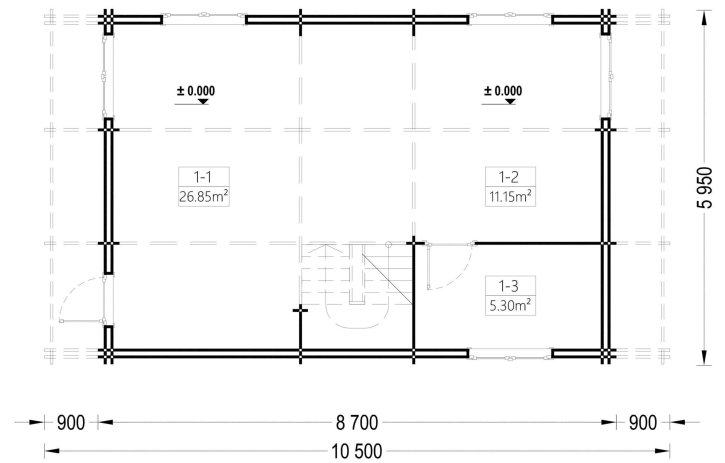

PREMIUM GARTENHAUS