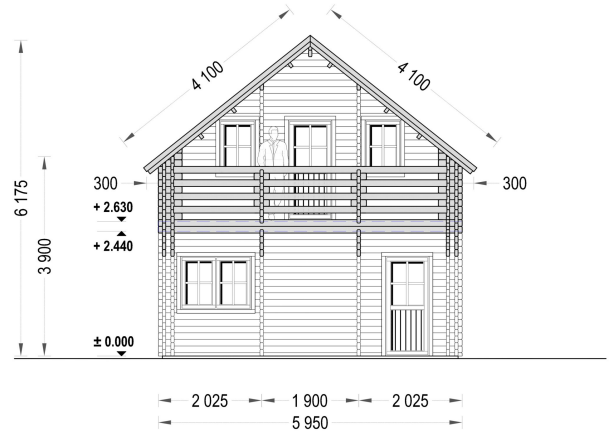

PREMIUM GARTENHAUS

TECHNISCHE DATEN