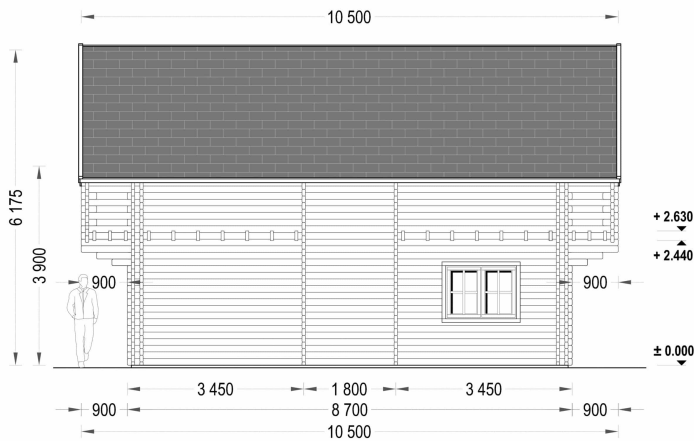

## **BLOCKBOHLENHAUS LISA (44 + 44MM) 108M<sup>2</sup>**

**€ 26609,99**

Das Blockbohlenhaus LISA bietet einen praktischen zweigeschossigen Grundriss, der ein Höchstmaß an Privatsphäre und Komfort gewährleistet. Die kluge Aufteilung ermöglicht separate Wohn- und Ruhezeiten im Haus.

### BLOCKBOHLENHAUS LISA (44 + 44MM) 108M<sup>2</sup>

Willkommen im Blockbohlenhaus LISA – einem geräumigen und eleganten Holzhaus mit einer Wandstärke von 66 mm und einer Gesamtwohnfläche von 108 m<sup>2</sup>. Hier sind die Highlights des Modells:

## TECHNISCHE DATEN

<b>Breite</b>	595 cm
<b>Wandstärke</b>	44 + 44 mm
<b>Marke</b>	Premium Gartenhaus
<b>Raumanzahl</b>	4
<b>Dachform</b>	Satteldach
<b>Holzbehandlung</b>	Unbehandelt
<b>Verglasung</b>	Doppelverglasung
<b>Schlafboden</b>	mit Schlafboden
<b>Grundfläche</b>	95 m <sup>2</sup>
<b>Haus Typ</b>	Klassisch
<b>Tiefe</b>	870 cm
<b>Außenmaß</b>	595 x 870 cm