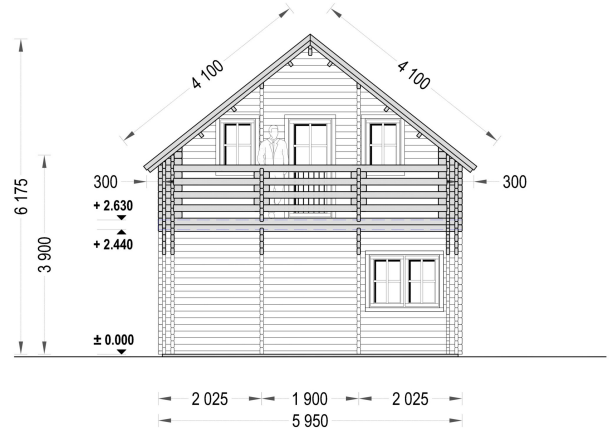

PREMIUM GARTENHAUS

TECHNISCHE DATEN