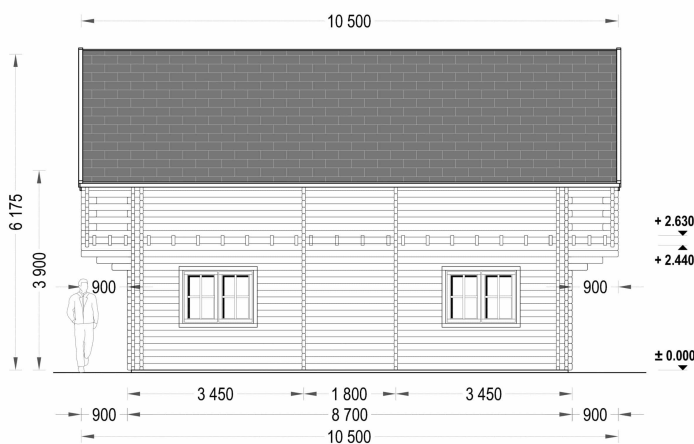

## **BLOCKBOHLENHAUS LISA (44 + 44MM) 108M<sup>2</sup>**

**€ 26609,99**

Das Blockbohlenhaus LISA bietet einen praktischen zweigeschossigen Grundriss, der ein Höchstmaß an Privatsphäre und Komfort gewährleistet. Die kluge Aufteilung ermöglicht separate Wohn- und Ruhezeiten im Haus.

### BLOCKBOHLENHAUS LISA (44 + 44MM) 108M<sup>2</sup>

Willkommen im Blockbohlenhaus LISA – einem geräumigen und eleganten Holzhaus mit einer Wandstärke von 66 mm und einer Gesamtwohnfläche von 108 m<sup>2</sup>. Hier sind die Highlights des Modells:

## TECHNISCHE DATEN

<b>Breite</b>	595 cm
<b>Wandstärke</b>	44 + 44 mm
<b>Marke</b>	Premium Gartenhaus
<b>Raumanzahl</b>	4
<b>Dachform</b>	Satteldach
<b>Holzbehandlung</b>	Unbehandelt
<b>Verglasung</b>	Doppelverglasung
<b>Schlafboden</b>	mit Schlafboden
<b>Grundfläche</b>	95 m <sup>2</sup>
<b>Haus Typ</b>	Klassisch
<b>Tiefe</b>	870 cm
<b>Außenmaß</b>	595 x 870 cm