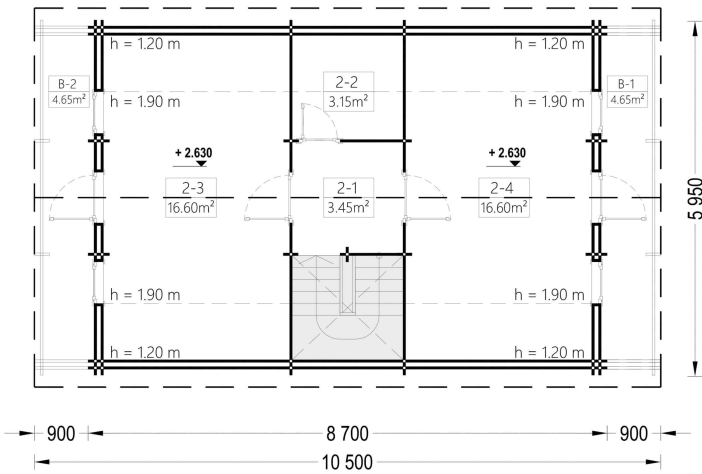

### BLOCKBOHLENHAUS LISA (44 + 44MM) 108M<sup>2</sup>

Willkommen im Blockbohlenhaus LISA – einem geräumigen und eleganten Holzhaus mit einer Wandstärke von 66 mm und einer Gesamtwohnfläche von 108 m<sup>2</sup>. Hier sind die Highlights des Modells:

## TECHNISCHE DATEN

<b>Breite</b>	595 cm
<b>Wandstärke</b>	44 + 44 mm
<b>Marke</b>	Premium Gartenhaus
<b>Raumanzahl</b>	4
<b>Dachform</b>	Satteldach
<b>Holzbehandlung</b>	Unbehandelt
<b>Verglasung</b>	Doppelverglasung
<b>Schlafboden</b>	mit Schlafboden
<b>Grundfläche</b>	95 m <sup>2</sup>
<b>Haus Typ</b>	Klassisch
<b>Tiefe</b>	870 cm
<b>Außenmaß</b>	595 x 870 cm