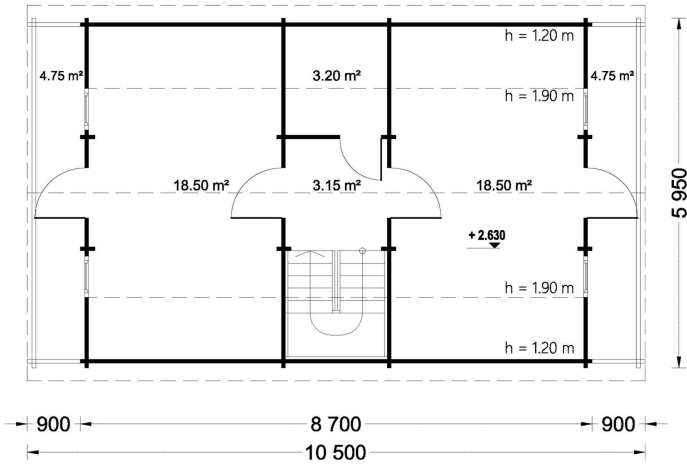

### **BLOCKBOHLENHAUS LISA (66MM) 108M<sup>2</sup>**

Willkommen im Blockbohlenhaus LISA – einem geräumigen und eleganten Holzhaus mit einer Wandstärke von 66 mm und einer Gesamtwohnfläche von 108 m<sup>2</sup>. Hier sind die Highlights des Modells:

## TECHNISCHE DATEN

<b>Breite</b>	595 cm
<b>Wandstärke</b>	66 mm
<b>Marke</b>	Premium Gartenhaus
<b>Raumanzahl</b>	4
<b>Dachform</b>	Satteldach
<b>Holzbehandlung</b>	Unbehandelt
<b>Verglasung</b>	Doppelverglasung
<b>Schlafboden</b>	mit Schlafboden
<b>Grundfläche</b>	95 m <sup>2</sup>
<b>Haus Typ</b>	Klassisch
<b>Tiefe</b>	870 cm
<b>Außenmaß</b>	595 x 870 cm