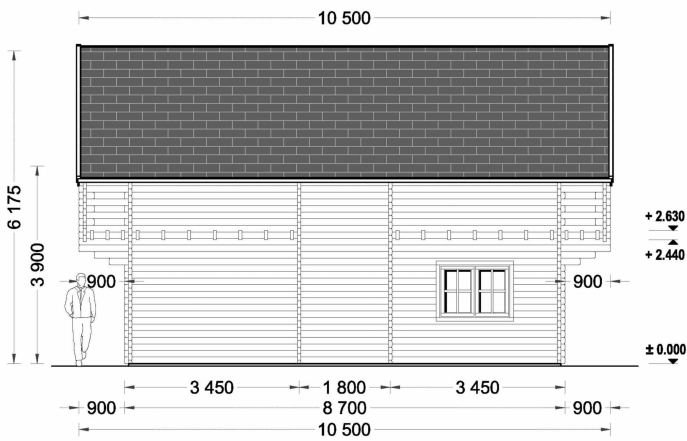

## **BLOCKBOHLENHAUS LISA (66MM) 108M<sup>2</sup>**

**€ 27766,37**

Das Blockbohlenhaus LISA bietet einen praktischen zweigeschossigen Grundriss, der ein Höchstmaß an Privatsphäre und Komfort gewährleistet. Die kluge Aufteilung ermöglicht separate Wohn- und Ruhezeiten im Haus.

### **BLOCKBOHLENHAUS LISA (66MM) 108M<sup>2</sup>**

Willkommen im Blockbohlenhaus LISA – einem geräumigen und eleganten Holzhaus mit einer Wandstärke von 66 mm und einer Gesamtwohnfläche von 108 m<sup>2</sup>. Hier sind die Highlights des Modells:

Wenn Sie auf der Suche nach einem geräumigen Holzhaus als schickem Erst- oder Zweitwohnsitz sind, könnte LISA die perfekte Wahl für Sie sein. Die großzügige Innenaufteilung bietet ein Gefühl von Geräumigkeit, während die Möglichkeit zum Rückzug für Entspannung sorgt. Laden Sie Freunde und Familie ein, und erleben Sie gemeinsam unvergessliche Momente in diesem stilvollen Blockbohlenhaus!

## TECHNISCHE DATEN

<b>Breite</b>	595 cm
<b>Wandstärke</b>	66 mm
<b>Marke</b>	Premium Gartenhaus
<b>Raumanzahl</b>	4
<b>Dachform</b>	Satteldach
<b>Holzbehandlung</b>	Unbehandelt
<b>Verglasung</b>	Doppelverglasung
<b>Schlafboden</b>	mit Schlafboden
<b>Grundfläche</b>	95 m <sup>2</sup>
<b>Haus Typ</b>	Klassisch
<b>Tiefe</b>	870 cm
<b>Außenmaß</b>	595 x 870 cm