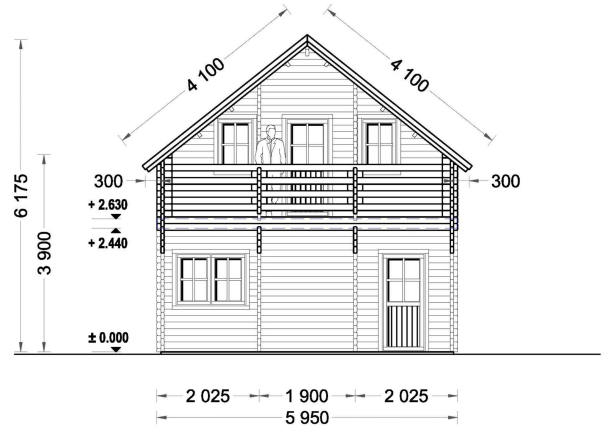

## **BLOCKBOHLENHAUS LISA (66MM) 108M<sup>2</sup>**

**€ 27766,37**

Das Blockbohlenhaus LISA bietet einen praktischen zweigeschossigen Grundriss, der ein Höchstmaß an Privatsphäre und Komfort gewährleistet. Die kluge Aufteilung ermöglicht separate Wohn- und Ruhezeiten im Haus.

### **BLOCKBOHLENHAUS LISA (66MM) 108M<sup>2</sup>**

Willkommen im Blockbohlenhaus LISA – einem geräumigen und eleganten Holzhaus mit einer Wandstärke von 66 mm und einer Gesamtwohnfläche von 108 m<sup>2</sup>. Hier sind die Highlights des Modells:

Wenn Sie auf der Suche nach einem geräumigen Holzhaus als schickem Erst- oder Zweitwohnsitz sind, könnte LISA die perfekte Wahl für Sie sein. Die großzügige Innenaufteilung bietet ein Gefühl von Geräumigkeit, während die Möglichkeit zum Rückzug für Entspannung sorgt. Laden Sie Freunde und Familie ein, und erleben Sie gemeinsam unvergessliche Momente in diesem stilvollen Blockbohlenhaus!

## TECHNISCHE DATEN

<b>Breite</b>	595 cm
<b>Wandstärke</b>	66 mm
<b>Marke</b>	Premium Gartenhaus
<b>Raumanzahl</b>	4
<b>Dachform</b>	Satteldach
<b>Holzbehandlung</b>	Unbehandelt
<b>Verglasung</b>	Doppelverglasung
<b>Schlafboden</b>	mit Schlafboden
<b>Grundfläche</b>	95 m <sup>2</sup>
<b>Haus Typ</b>	Klassisch
<b>Tiefe</b>	870 cm
<b>Außenmaß</b>	595 x 870 cm