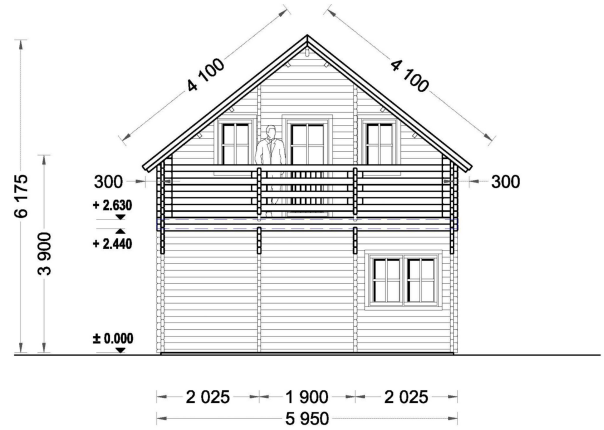

## **BLOCKBOHLENHAUS LISA (66MM) 108M<sup>2</sup>**

**€ 27766,37**

Das Blockbohlenhaus LISA bietet einen praktischen zweigeschossigen Grundriss, der ein Höchstmaß an Privatsphäre und Komfort gewährleistet. Die kluge Aufteilung ermöglicht separate Wohn- und Ruhezeiten im Haus.

### **BLOCKBOHLENHAUS LISA (66MM) 108M<sup>2</sup>**

Willkommen im Blockbohlenhaus LISA – einem geräumigen und eleganten Holzhaus mit einer Wandstärke von 66 mm und einer Gesamtwohnfläche von 108 m<sup>2</sup>. Hier sind die Highlights des Modells:

Wenn Sie auf der Suche nach einem geräumigen Holzhaus als schickem Erst- oder Zweitwohnsitz sind, könnte LISA die perfekte Wahl für Sie sein. Die großzügige Innenaufteilung bietet ein Gefühl von Geräumigkeit, während die Möglichkeit zum Rückzug für Entspannung sorgt. Laden Sie Freunde und Familie ein, und erleben Sie gemeinsam unvergessliche Momente in diesem stilvollen Blockbohlenhaus!

## TECHNISCHE DATEN

<b>Breite</b>	595 cm
<b>Wandstärke</b>	66 mm
<b>Marke</b>	Premium Gartenhaus
<b>Raumanzahl</b>	4
<b>Dachform</b>	Satteldach
<b>Holzbehandlung</b>	Unbehandelt
<b>Verglasung</b>	Doppelverglasung
<b>Schlafboden</b>	mit Schlafboden
<b>Grundfläche</b>	95 m <sup>2</sup>
<b>Haus Typ</b>	Klassisch
<b>Tiefe</b>	870 cm
<b>Außenmaß</b>	595 x 870 cm