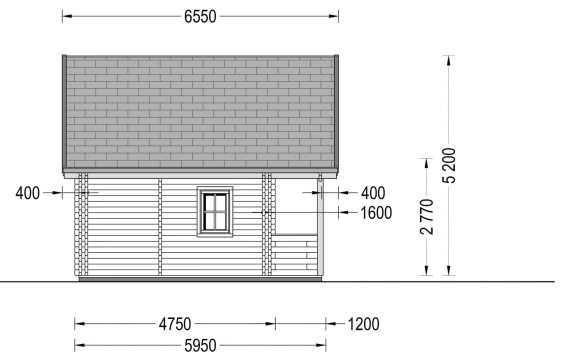

BESCHREIBUNG

BLOCKBOHLENHAUS LANDSHUT (44 + 44 MM), 50 M²

Herzlich willkommen im Blockbohlenhaus LANDSHUT mit einer Wandstärke von 44 + 44mm und einer gemütlichen Gesamtfläche von 50 m², inklusive einem charmanten Schlafboden.

Highlights des Modells:

1. **Effiziente zweigeschossige Bauweise:** Die zweigeschossige Bauweise ermöglicht eine effiziente Trennung in einen Wohn- und Entspannungsbereich. Der Schlafboden schafft zusätzlichen Raum für ruhige Momente.
2. **Gemütliche Terrasse und schöner Balkon:** Eine gemütliche Terrasse in der ersten Etage und ein schöner Balkon in der zweiten Etage bieten Ihnen die Möglichkeit, sich im Freien aufzuhalten und die Natur zu genießen.
3. **Stilvolles Spitzdach mit Überhang:** Das stilvolle Spitzdach mit Überhang verleiht dem Haus eine charmante und märchenhafte Architektur. Es rundet das ästhetische Gesamtbild des Hauses ab.
4. **Eigenes Badezimmer:** Ein eigenes Badezimmer im Inneren sorgt für Ihren Wohnkomfort und erfüllt die Bedürfnisse des täglichen Lebens.
5. **Natürliches Nadelholz:** Das Holzhaus LANDSHUT besteht aus natürlichem Nadelholz, das nicht nur langlebig, sondern auch ästhetisch ansprechend ist.
6. **Perfekt als Zweitwohnsitz oder Urlaubsdomicil:** LANDSHUT ist eine hervorragende Wahl für alle, die Wochenenden inmitten der Natur und mit ihren Liebsten verbringen möchten. Für eine ganzjährige Nutzung wird die isolierte Version empfohlen.

LANDSHUT bietet nicht nur ein Haus, sondern ein Zuhause in der Natur, in dem Sie sich entspannen und den Alltag hinter sich lassen können.

PREMIUM GARTENHAUS

TECHNISCHE DATEN

Breite	595 cm
Grundfläche	72 m ²
Dachform	Satteldach
Wandstärke	44 + 44 mm
Holzbehandlung	Unbehandelt
Verglasung	Doppelverglasung
Schlafboden	mit Schlafboden
Tiefe	595 cm
Terrasse	ohne Terrasse
Raumanzahl	3
Außenmaß	595 cm x 595 cm