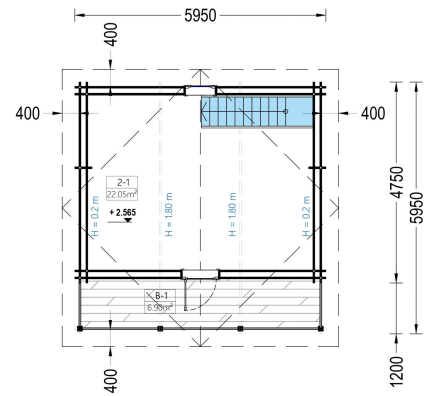

BESCHREIBUNG

BLOCKBOHLENHAUS LANDSHUT (44 + 44 MM), 50 M²

Herzlich willkommen im Blockbohlenhaus LANDSHUT mit einer Wandstärke von 44 + 44mm und einer gemütlichen Gesamtfläche von 50 m², inklusive einem charmanten Schlafboden.

Highlights des Modells:

1. **Effiziente zweigeschossige Bauweise:** Die zweigeschossige Bauweise ermöglicht eine effiziente Trennung in einen Wohn- und Entspannungsbereich. Der Schlafboden schafft zusätzlichen Raum für ruhige Momente.
2. **Gemütliche Terrasse und schöner Balkon:** Eine gemütliche Terrasse in der ersten Etage und ein schöner Balkon in der zweiten Etage bieten Ihnen die Möglichkeit, sich im Freien aufzuhalten und die Natur zu genießen.
3. **Stilvolles Spitzdach mit Überhang:** Das stilvolle Spitzdach mit Überhang verleiht dem Haus eine charmante und märchenhafte Architektur. Es rundet das ästhetische Gesamtbild des Hauses ab.
4. **Eigenes Badezimmer:** Ein eigenes Badezimmer im Inneren sorgt für Ihren Wohnkomfort und erfüllt die Bedürfnisse des täglichen Lebens.
5. **Natürliches Nadelholz:** Das Holzhaus LANDSHUT besteht aus natürlichem Nadelholz, das nicht nur langlebig, sondern auch ästhetisch ansprechend ist.
6. **Perfekt als Zweitwohnsitz oder Urlaubsdomicil:** LANDSHUT ist eine hervorragende Wahl für alle, die Wochenenden inmitten der Natur und mit ihren Liebsten verbringen möchten. Für eine ganzjährige Nutzung wird die isolierte Version empfohlen.

LANDSHUT bietet nicht nur ein Haus, sondern ein Zuhause in der Natur, in dem Sie sich entspannen und den Alltag hinter sich lassen können.

PREMIUM GARTENHAUS

TECHNISCHE DATEN

Breite	595 cm
Grundfläche	72 m ²
Dachform	Satteldach
Wandstärke	44 + 44 mm
Holzbehandlung	Unbehandelt
Verglasung	Doppelverglasung
Schlafboden	mit Schlafboden
Tiefe	595 cm
Terrasse	ohne Terrasse
Raumanzahl	3
Außenmaß	595 cm x 595 cm