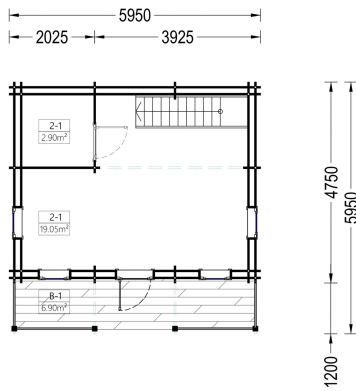

BESCHREIBUNG

BLOCKBOHLENHAUS LANDSHUT (44 + 44 MM), 50 M²

Herzlich willkommen im Blockbohlenhaus LANDSHUT mit einer Wandstärke von 44 + 44mm und einer gemütlichen Gesamtfläche von 50 m², inklusive einem charmanten Schlafboden.

LANDSHUT bietet nicht nur ein Haus, sondern ein Zuhause in der Natur, in dem Sie sich entspannen und den Alltag hinter sich lassen können.

PREMIUM GARTENHAUS

TECHNISCHE DATEN

Breite	595 cm
Grundfläche	72 m ²
Dachform	Satteldach
Wandstärke	44 + 44 mm
Holzbehandlung	Unbehandelt
Verglasung	Doppelverglasung
Schlafboden	mit Schlafboden
Tiefe	595 cm
Terrasse	ohne Terrasse
Raumanzahl	3
Außenmaß	595 cm x 595 cm