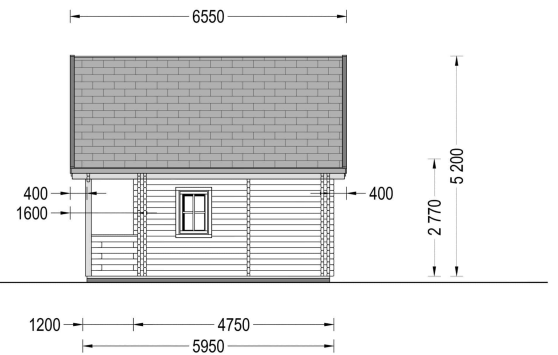

BESCHREIBUNG

BLOCKBOHLENHAUS LANDSHUT (44 + 44 MM), 50 M²

Herzlich willkommen im Blockbohlenhaus LANDSHUT mit einer Wandstärke von 44 + 44mm und einer gemütlichen Gesamtfläche von 50 m², inklusive einem charmanten Schlafboden.

Highlights des Modells:

1. **Effiziente zweigeschossige Bauweise:** Die zweigeschossige Bauweise ermöglicht eine effiziente Trennung in einen Wohn- und Entspannungsbereich. Der Schlafboden schafft zusätzlichen Raum für ruhige Momente.
2. **Gemütliche Terrasse und schöner Balkon:** Eine gemütliche Terrasse in der ersten Etage und ein schöner Balkon in der zweiten Etage bieten Ihnen die Möglichkeit, sich im Freien aufzuhalten und die Natur zu genießen.
3. **Stilvolles Spitzdach mit Überhang:** Das stilvolle Spitzdach mit Überhang verleiht dem Haus eine charmante und märchenhafte Architektur. Es rundet das ästhetische Gesamtbild des Hauses ab.
4. **Eigenes Badezimmer:** Ein eigenes Badezimmer im Inneren sorgt für Ihren Wohnkomfort und erfüllt die Bedürfnisse des täglichen Lebens.
5. **Natürliches Nadelholz:** Das Holzhaus LANDSHUT besteht aus natürlichem Nadelholz, das nicht nur langlebig, sondern auch ästhetisch ansprechend ist.
6. **Perfekt als Zweitwohnsitz oder Urlaubsdomicil:** LANDSHUT ist eine hervorragende Wahl für alle, die Wochenenden inmitten der Natur und mit ihren Liebsten verbringen möchten. Für eine ganzjährige Nutzung wird die isolierte Version empfohlen.

LANDSHUT bietet nicht nur ein Haus, sondern ein Zuhause in der Natur, in dem Sie sich entspannen und den Alltag hinter sich lassen können.

PREMIUM GARTENHAUS

TECHNISCHE DATEN

Breite	595 cm
Grundfläche	72 m ²
Dachform	Satteldach
Wandstärke	44 + 44 mm
Holzbehandlung	Unbehandelt
Verglasung	Doppelverglasung
Schlafboden	mit Schlafboden
Tiefe	595 cm
Terrasse	ohne Terrasse
Raumanzahl	3
Außenmaß	595 cm x 595 cm