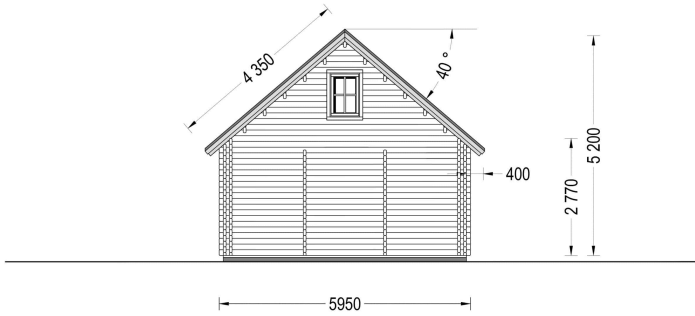

BESCHREIBUNG

BLOCKBOHLENHAUS LANDSHUT (44 + 44 MM), 50 M²

Herzlich willkommen im Blockbohlenhaus LANDSHUT mit einer Wandstärke von 44 + 44mm und einer gemütlichen Gesamtfläche von 50 m², inklusive einem charmanten Schlafboden.

Highlights des Modells:

1. **Effiziente zweigeschossige Bauweise:** Die zweigeschossige Bauweise ermöglicht eine effiziente Trennung in einen Wohn- und Entspannungsbereich. Der Schlafboden schafft zusätzlichen Raum für ruhige Momente.
2. **Gemütliche Terrasse und schöner Balkon:** Eine gemütliche Terrasse in der ersten Etage und ein schöner Balkon in der zweiten Etage bieten Ihnen die Möglichkeit, sich im Freien aufzuhalten und die Natur zu genießen.
3. **Stilvolles Spitzdach mit Überhang:** Das stilvolle Spitzdach mit Überhang verleiht dem Haus eine charmante und märchenhafte Architektur. Es rundet das ästhetische Gesamtbild des Hauses ab.
4. **Eigenes Badezimmer:** Ein eigenes Badezimmer im Inneren sorgt für Ihren Wohnkomfort und erfüllt die Bedürfnisse des täglichen Lebens.
5. **Natürliches Nadelholz:** Das Holzhaus LANDSHUT besteht aus natürlichem Nadelholz, das nicht nur langlebig, sondern auch ästhetisch ansprechend ist.
6. **Perfekt als Zweitwohnsitz oder Urlaubsdomicil:** LANDSHUT ist eine hervorragende Wahl für alle, die Wochenenden inmitten der Natur und mit ihren Liebsten verbringen möchten. Für eine ganzjährige Nutzung wird die isolierte Version empfohlen.

LANDSHUT bietet nicht nur ein Haus, sondern ein Zuhause in der Natur, in dem Sie sich entspannen und den Alltag hinter sich lassen können.

PREMIUM GARTENHAUS

TECHNISCHE DATEN

Breite	595 cm
Grundfläche	72 m ²
Dachform	Satteldach
Wandstärke	44 + 44 mm
Holzbehandlung	Unbehandelt
Verglasung	Doppelverglasung
Schlafboden	mit Schlafboden
Tiefe	595 cm
Terrasse	ohne Terrasse
Raumanzahl	3
Außenmaß	595 cm x 595 cm