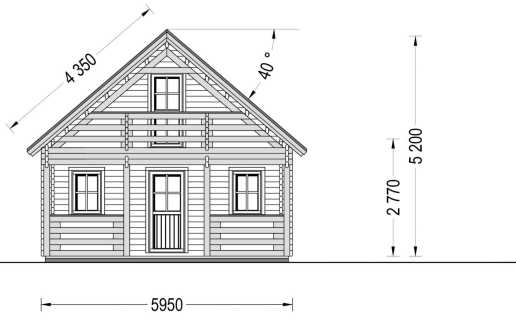

BESCHREIBUNG

BLOCKBOHLENHAUS LANDSHUT (44 + 44 MM), 50 M²

Herzlich willkommen im Blockbohlenhaus LANDSHUT mit einer Wandstärke von 44 + 44mm und einer gemütlichen Gesamtfläche von 50 m², inklusive einem charmanten Schlafboden.

Highlights des Modells:

1. **Effiziente zweigeschossige Bauweise:** Die zweigeschossige Bauweise ermöglicht eine effiziente Trennung in einen Wohn- und Entspannungsbereich. Der Schlafboden schafft zusätzlichen Raum für ruhige Momente.
2. **Gemütliche Terrasse und schöner Balkon:** Eine gemütliche Terrasse in der ersten Etage und ein schöner Balkon in der zweiten Etage bieten Ihnen die Möglichkeit, sich im Freien aufzuhalten und die Natur zu genießen.
3. **Stilvolles Spitzdach mit Überhang:** Das stilvolle Spitzdach mit Überhang verleiht dem Haus eine charmante und märchenhafte Architektur. Es rundet das ästhetische Gesamtbild des Hauses ab.
4. **Eigenes Badezimmer:** Ein eigenes Badezimmer im Inneren sorgt für Ihren Wohnkomfort und erfüllt die Bedürfnisse des täglichen Lebens.
5. **Natürliches Nadelholz:** Das Holzhaus LANDSHUT besteht aus natürlichem Nadelholz, das nicht nur langlebig, sondern auch ästhetisch ansprechend ist.
6. **Perfekt als Zweitwohnsitz oder Urlaubsdomicil:** LANDSHUT ist eine hervorragende Wahl für alle, die Wochenenden inmitten der Natur und mit ihren Liebsten verbringen möchten. Für eine ganzjährige Nutzung wird die isolierte Version empfohlen.

LANDSHUT bietet nicht nur ein Haus, sondern ein Zuhause in der Natur, in dem Sie sich entspannen und den Alltag hinter sich lassen können.

PREMIUM GARTENHAUS

TECHNISCHE DATEN

Breite	595 cm
Grundfläche	72 m ²
Dachform	Satteldach
Wandstärke	44 + 44 mm
Holzbehandlung	Unbehandelt
Verglasung	Doppelverglasung
Schlafboden	mit Schlafboden
Tiefe	595 cm
Terrasse	ohne Terrasse
Raumanzahl	3
Außenmaß	595 cm x 595 cm