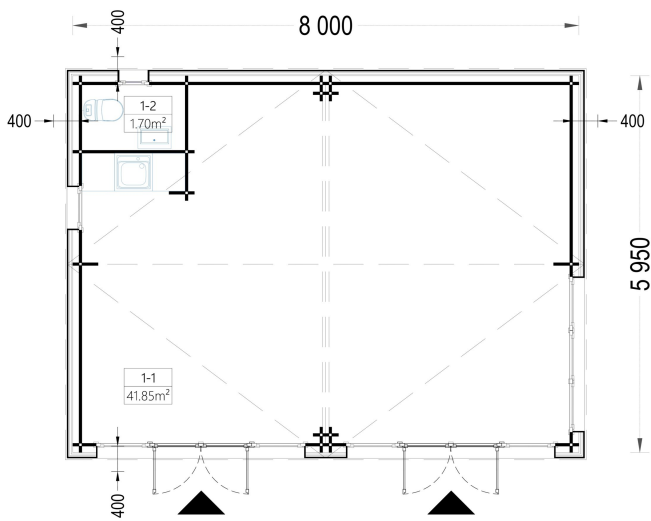

BESCHREIBUNG

Blockbohlenhaus MARTA Modern 44mm + Holzverschalung - Moderner Rückzugsort mit 48m² Grundfläche

Willkommen im Blockbohlenhaus MARTA – ein modernes und einladendes Zuhause, das mit seiner hochwertigen 44 mm Blockbohlenkonstruktion und Holzverschalung ein Höchstmaß an Ästhetik und Funktionalität bietet. Mit einer großzügigen Wohnfläche von 48 m² und den folgenden Highlights präsentiert dieses Modell eine ideale Umgebung für vielseitige Wohnmöglichkeiten.

48 m² Innenfläche für flexible Raumgestaltung:

Die großzügige Innenfläche von 48 m² im Blockbohlenhaus MARTA ermöglicht eine flexible Aufteilung des Hauses nach individuellen Bedürfnissen. Ob als Wohnzimmer, Schlafzimmer oder Arbeitsbereich – die Gestaltungsmöglichkeiten sind vielseitig.

PREMIUM GARTENHAUS

TECHNISCHE DATEN

Marke	Premium Gartenhaus
Fußboden	
Dachform	Satteldach
Wandstärke	44mm + Holzverschalung
Holzbehandlung	Unbehandelt
Grundfläche	48 m ²
Breite	800 cm
Raumanzahl	2
Verglasung	Doppelverglasung

Haus Typ	Modern
Tiefe	595 cm
Terrasse	ohne Terrasse
Außenmaß	800 x 595 cm
Bauweise	34 mm + Holzverschalung
Fenstermaße:	1* 70 cm x 105 cm (Lichtes Maß 57 cm x 92 cm), 1* 50 cm x 50 cm (Lichtes Maß 37 cm x 37 cm); , 7* 85 cm x 192 cm (Lichtes Maß 72 cm x 179 cm) (festverglast, nicht öffnend)
Türmaße	Außentür: 2* 161 cm x 192 cm (Lichtes Maß 148 cm x 185,5 cm); , Innen: 1* 70 cm x 192 cm (Lichtes Maß 57 cm x 185,5 cm)
Firsthöhe	297 cm
Seitenhöhe der Wände	229,5 cm
Spiegelverkehrter Aufbau	Ja
Dachfläche	59 m ²
Boden	19 - 20 mm Bodenbretter mit Nut-und-Feder-Verbindungen, Grundrahmen und Querstreben (Als Zubehör erhältlich)
Dachüberstand	40 cm
Dachaufbau	18-20 mm Dachbretter
Dachwinkel	13,3°
Grundform	Rechteckig
Herstellergarantie	5 Jahre
Holzart Fenster/Türen	Kiefer
Wohnfläche	43,55 m ²