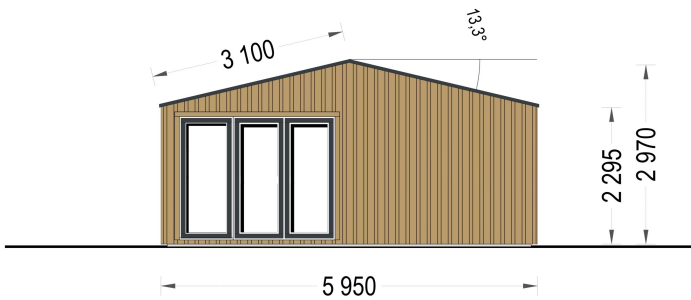

TECHNISCHE DATEN

Marke	Premium Gartenhaus
Fußboden	
Dachform	Satteldach
Wandstärke	44mm + Holzverschalung
Holzbehandlung	Unbehandelt
Grundfläche	48 m²
Breite	800 cm
Raumanzahl	2
Verglasung	Doppelverglasung