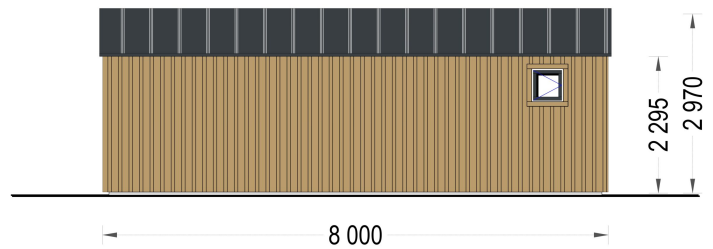

TECHNISCHE DATEN

Marke	Premium Gartenhaus
Fußboden	
Dachform	Satteldach
Wandstärke	44mm + Holzverschalung
Holzbehandlung	Unbehandelt
Grundfläche	48 m²
Breite	800 cm
Raumanzahl	2
Verglasung	Doppelverglasung