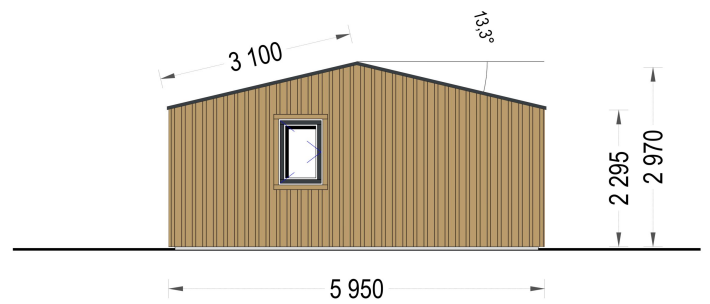

PREMIUM GARTENHAUS