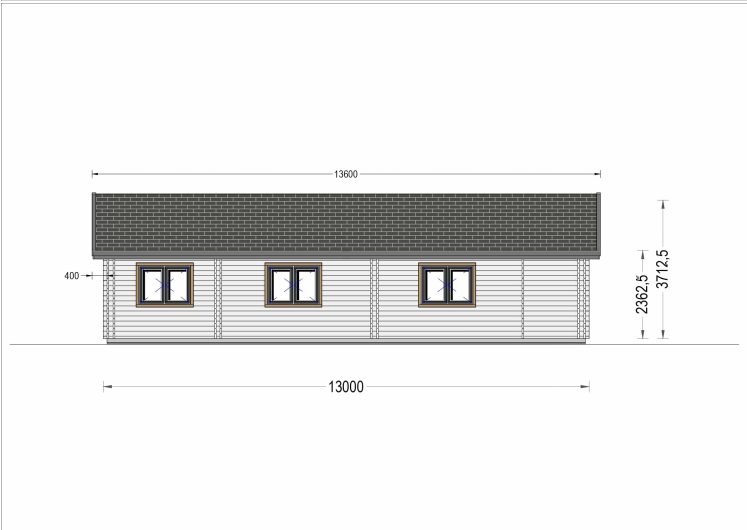

TECHNISCHE DATEN

Wandstärke	44 + 44 mm
Dachform	Satteldach
Raumanzahl	11
Marke	Premium Gartenhaus
Grundfläche	129 m²
Außenmaß	1450 x 1300 cm
Breite	1450 cm
Tiefe	1300 cm
Verglasung	Doppelverglasung