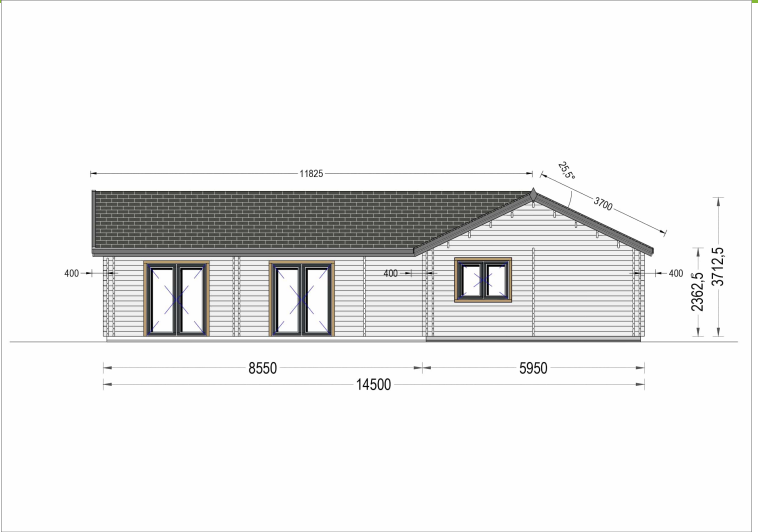

TECHNISCHE DATEN

Wandstärke	44 + 44 mm
Dachform	Satteldach
Raumanzahl	11
Marke	Premium Gartenhaus
Grundfläche	129 m²
Außenmaß	1450 x 1300 cm
Breite	1450 cm
Tiefe	1300 cm
Verglasung	Doppelverglasung