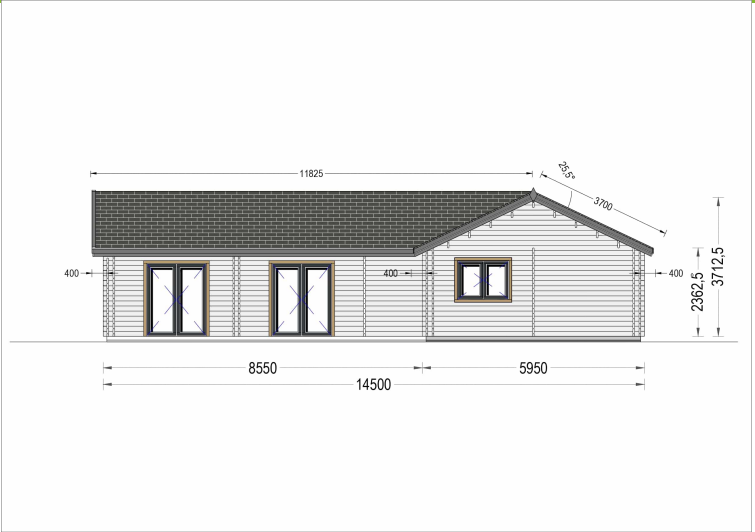

TECHNISCHE DATEN

Wandstärke	44 + 44 mm
Dachform	Satteldach
Raumanzahl	11
Marke	Premium Gartenhaus
Grundfläche	129 m²
Außenmaß	1450 x 1300 cm
Breite	1450 cm
Tiefe	1300 cm
Verglasung	Doppelverglasung