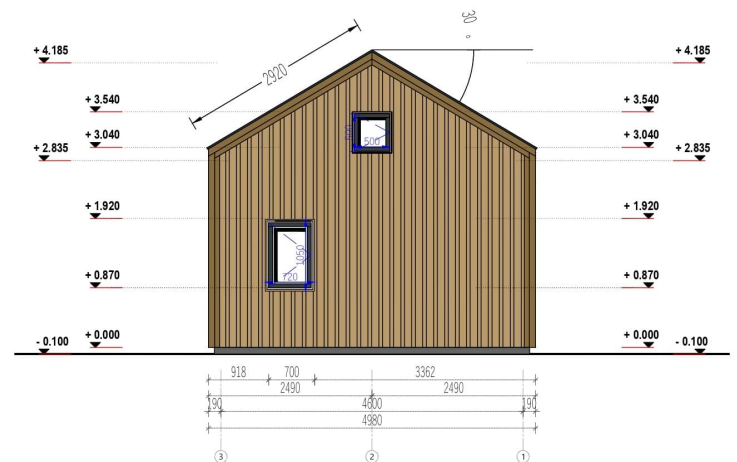

**BLOCKBOHLENHAUS SASCHA (34MM + HOLZVERSCHALUNG), 20M<sup>2</sup>**

**€ 11007,36**

Mit SASCHA erhalten Sie nicht nur ein Blockbohlenhaus, sondern einen exklusiven Ort, der höchsten Ansprüchen an Wohnkomfort und Design gerecht wird. Erfüllen Sie sich den Traum von einem eigenen Rückzugsort im Grünen und genießen Sie die Vorzüge dieses durchdachten und ästhetischen Modells.

### **WILLKOMMEN ZU SASCHA – DEM BLOCKBOHLENHAUS, DAS MIT SEINEM DURCHDACHTEN DESIGN UND SEINER HOCHWERTIGEN AUSSTATTUNG EIN HÖCHSTMASS AN WOHNKOMFORT BIETET.**

Mit einer 34 mm Holzverschalung und einer Fläche von 20 m<sup>2</sup> vereint dieses Modell Eleganz und Funktionalität in einem.

#### **Exklusive Kombination aus klassischem und modernem Look:**

SASCHA besticht durch eine ansprechende Kombination aus klassischem Charme und modernem Look. Die 34 mm starke Holzverschalung verleiht dem Blockbohlenhaus eine zeitlose Eleganz, während moderne Details für Exklusivität und Individualität sorgen.

## TECHNISCHE DATEN

<b>Marke</b>	Premium Gartenhaus
<b>Fußboden</b>	
<b>Haus Typ</b>	Modern
<b>Grundfläche</b>	20 m <sup>2</sup>
<b>Breite</b>	500 cm
<b>Dachform</b>	Satteldach
<b>Tiefe</b>	400 cm

<b>Holzbehandlung</b>	Unbehandelt
<b>Wandstärke</b>	44mm + Holzverschalung
<b>Verglasung</b>	Doppelverglasung
<b>Schlafboden</b>	mit Schlafboden
<b>Terrasse</b>	ohne Terrasse
<b>Raumanzahl</b>	3
<b>Außenmaß</b>	500 x 400 cm