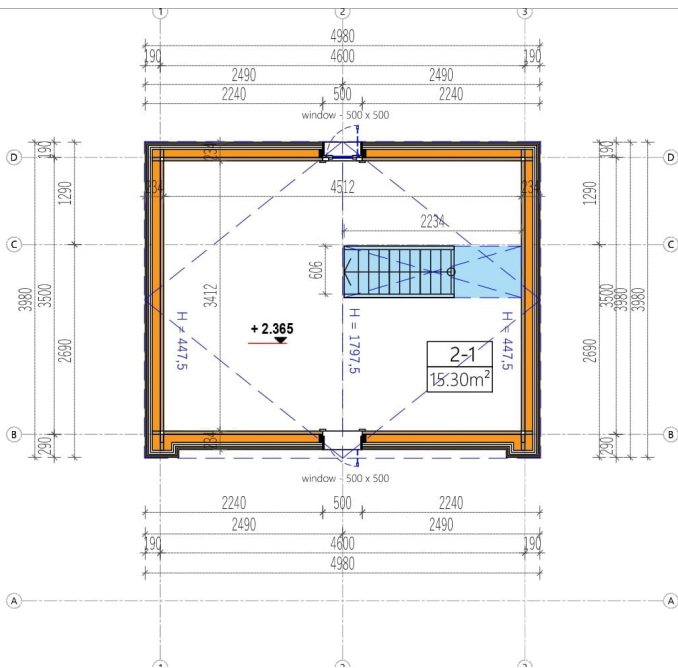

#### **Idealer Rückzugsort mit getrennten Bereichen:**

SASCHA überzeugt mit einer großzügigen Fläche von 15 m<sup>2</sup>, die sich ideal dazu eignet, einen gemütlichen Rückzugsort zu schaffen. Die klare Aufteilung ermöglicht die Trennung von Wohn- und Schlafbereich, sodass Sie Ihre persönlichen Bedürfnisse flexibel gestalten können.

## TECHNISCHE DATEN

<b>Marke</b>	Premium Gartenhaus
<b>Fußboden</b>	
<b>Haus Typ</b>	Modern
<b>Grundfläche</b>	20 m <sup>2</sup>
<b>Breite</b>	500 cm
<b>Dachform</b>	Satteldach
<b>Tiefe</b>	400 cm

<b>Holzbehandlung</b>	Unbehandelt
<b>Wandstärke</b>	44mm + Holzverschalung
<b>Verglasung</b>	Doppelverglasung
<b>Schlafboden</b>	mit Schlafboden
<b>Terrasse</b>	ohne Terrasse
<b>Raumanzahl</b>	3
<b>Außenmaß</b>	500 x 400 cm