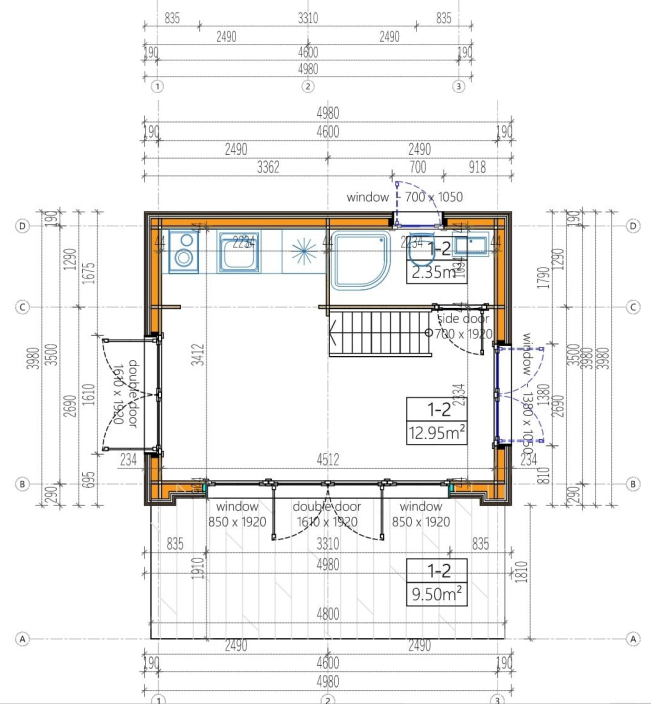

### **WILLKOMMEN ZU SASCHA – DEM BLOCKBOHLENHAUS, DAS MIT SEINEM DURCHDACHTEN DESIGN UND SEINER HOCHWERTIGEN AUSSTATTUNG EIN HÖCHSTMASS AN WOHNKOMFORT BIETET.**

Mit einer 34 mm Holzverschalung und einer Fläche von 20 m<sup>2</sup> vereint dieses Modell Eleganz und Funktionalität in einem.

#### **Idealer Rückzugsort mit getrennten Bereichen:**

SASCHA überzeugt mit einer großzügigen Fläche von 15 m<sup>2</sup>, die sich ideal dazu eignet, einen gemütlichen Rückzugsort zu schaffen. Die klare Aufteilung ermöglicht die Trennung von Wohn- und Schlafbereich, sodass Sie Ihre persönlichen Bedürfnisse flexibel gestalten können.

## TECHNISCHE DATEN

<b>Marke</b>	Premium Gartenhaus
<b>Fußboden</b>	
<b>Haus Typ</b>	Modern
<b>Grundfläche</b>	20 m <sup>2</sup>
<b>Breite</b>	500 cm
<b>Dachform</b>	Satteldach
<b>Tiefe</b>	400 cm

<b>Holzbehandlung</b>	Unbehandelt
<b>Wandstärke</b>	44mm + Holzverschalung
<b>Verglasung</b>	Doppelverglasung
<b>Schlafboden</b>	mit Schlafboden
<b>Terrasse</b>	ohne Terrasse
<b>Raumanzahl</b>	3
<b>Außenmaß</b>	500 x 400 cm