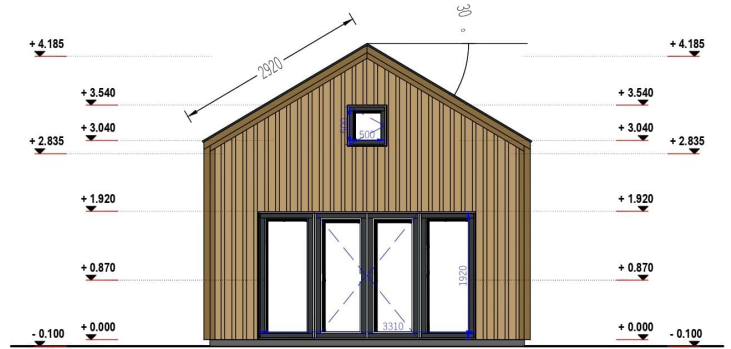

**BLOCKBOHLENHAUS SASCHA (34MM + HOLZVERSCHALUNG), 20M<sup>2</sup>**

**€ 11007,36**

Mit SASCHA erhalten Sie nicht nur ein Blockbohlenhaus, sondern einen exklusiven Ort, der höchsten Ansprüchen an Wohnkomfort und Design gerecht wird. Erfüllen Sie sich den Traum von einem eigenen Rückzugsort im Grünen und genießen Sie die Vorzüge dieses durchdachten und ästhetischen Modells.

### **WILLKOMMEN ZU SASCHA – DEM BLOCKBOHLENHAUS, DAS MIT SEINEM DURCHDACHTEN DESIGN UND SEINER HOCHWERTIGEN AUSSTATTUNG EIN HÖCHSTMASS AN WOHNKOMFORT BIETET.**

Mit einer 34 mm Holzverschalung und einer Fläche von 20 m<sup>2</sup> vereint dieses Modell Eleganz und Funktionalität in einem.

#### **Exklusive Kombination aus klassischem und modernem Look:**

SASCHA besticht durch eine ansprechende Kombination aus klassischem Charme und modernem Look. Die 34 mm starke Holzverschalung verleiht dem Blockbohlenhaus eine zeitlose Eleganz, während moderne Details für Exklusivität und Individualität sorgen.

## TECHNISCHE DATEN

<b>Marke</b>	Premium Gartenhaus
<b>Fußboden</b>	
<b>Haus Typ</b>	Modern
<b>Grundfläche</b>	20 m <sup>2</sup>
<b>Breite</b>	500 cm
<b>Dachform</b>	Satteldach
<b>Tiefe</b>	400 cm

<b>Holzbehandlung</b>	Unbehandelt
<b>Wandstärke</b>	44mm + Holzverschalung
<b>Verglasung</b>	Doppelverglasung
<b>Schlafboden</b>	mit Schlafboden
<b>Terrasse</b>	ohne Terrasse
<b>Raumanzahl</b>	3
<b>Außenmaß</b>	500 x 400 cm