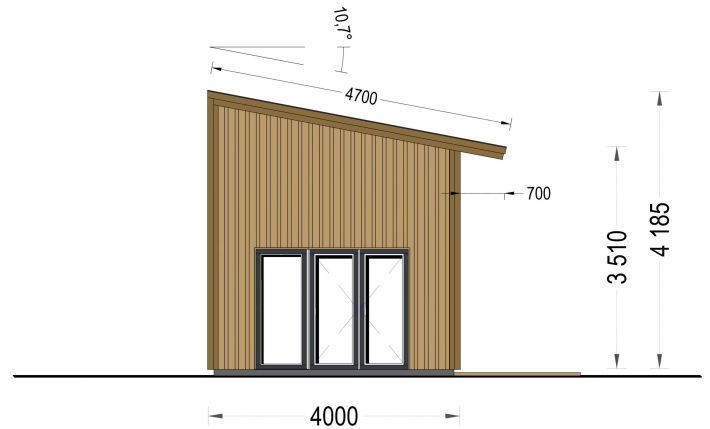

**BLOCKBOHLENHAUS SANDRA (44MM + HOLZVERSCHALUNG), 20M<sup>2</sup>**

**€ 12094,78**

SANDRA ist nicht nur ein Holzhaus; es ist ein Statement für modernes, nachhaltiges Wohnen, das Ihren Bedürfnissen nach Ästhetik, Komfort und Umweltbewusstsein gerecht wird. Genießen Sie die Vorzüge eines außergewöhnlichen Wohnkonzepts und lassen Sie sich von SANDRA in eine Welt voller Stil und Gemütlichkeit entführen.

## BESCHREIBUNG

Entdecken Sie mit unserem Holzhaus SANDRA eine faszinierende Kombination aus außergewöhnlichem Design, moderner Architektur und umweltfreundlichem Wohnen. Dieses Modell ist der perfekte Glücksgriff für all jene, die einen kompakten, stilvollen und bezahlbaren Wohnraum für Kurzaufenthalte, sei es allein oder zu zweit, suchen.

### Modell-Highlights:

- **Geräumig (15 m<sup>2</sup>):** Das großzügige Loft bietet einen separaten, ruhigen Rückzugsort zum gemütlichen Entspannen, Lesen oder Tagträumen.
- **Lichtdurchfluteter Innenraum:** Große Glasfenster und -türen durchfluten den Innenraum mit natürlichem Licht, schaffen eine freundliche Atmosphäre und verbinden den Wohnbereich mit der Natur.
- **Traumhafte Terrasse (15 m<sup>2</sup>, optional):** Die 15 m<sup>2</sup> große Terrasse, als optionales Zubehör erhältlich, lädt ein, mehr Zeit im Freien zu verbringen – sei es beim Sonnenbaden, Tagträumen oder dem Genuss von Sternenhimmelabenden.
- **Moderne Fassadenverkleidung:** Die zeitgemäße Fassadenverkleidung verleiht dem Gesamtdesign von SANDRA einen markanten Stil und Charakter, der sich harmonisch in jede Umgebung einfügt.

## TECHNISCHE DATEN

<b>Maße</b>	4000,000 × 5000,000 cm
<b>Marke</b>	Premium Gartenhaus
<b>Fußboden</b>	
<b>Haus Typ</b>	Modern
<b>Grundfläche</b>	20 m <sup>2</sup>
<b>Breite</b>	400 cm
<b>Wandstärke</b>	44mm + Holzverschalung
<b>Verglasung</b>	Doppelverglasung
<b>Schlafboden</b>	mit Schlafboden