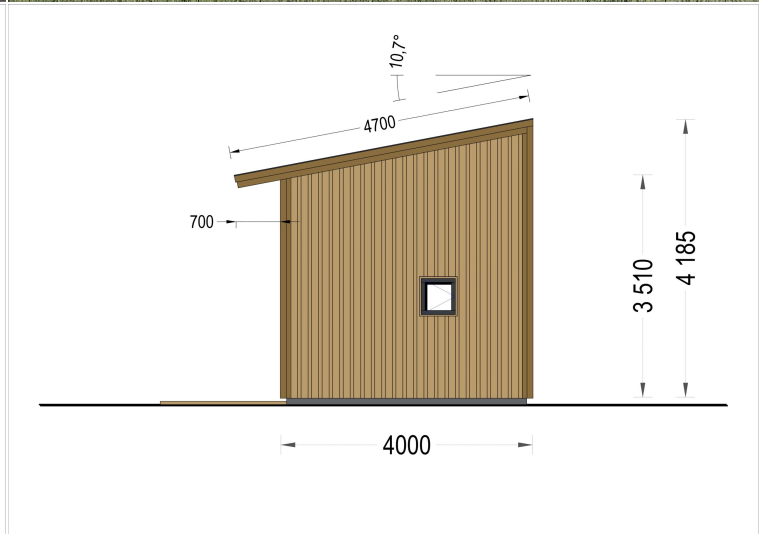

**BLOCKBOHLENHAUS SANDRA (44MM + HOLZVERSCHALUNG), 20M<sup>2</sup>**

**€ 12094,78**

SANDRA ist nicht nur ein Holzhaus; es ist ein Statement für modernes, nachhaltiges Wohnen, das Ihren Bedürfnissen nach Ästhetik, Komfort und Umweltbewusstsein gerecht wird. Genießen Sie die Vorzüge eines außergewöhnlichen Wohnkonzepts und lassen Sie sich von SANDRA in eine Welt voller Stil und Gemütlichkeit entführen.

### Modell-Highlights:

- **Geräumig (15 m<sup>2</sup>):** Das großzügige Loft bietet einen separaten, ruhigen Rückzugsort zum gemütlichen Entspannen, Lesen oder Tagträumen.
- **Lichtdurchfluteter Innenraum:** Große Glasfenster und -türen durchfluten den Innenraum mit natürlichem Licht, schaffen eine freundliche Atmosphäre und verbinden den Wohnbereich mit der Natur.
- **Traumhafte Terrasse (15 m<sup>2</sup>, optional):** Die 15 m<sup>2</sup> große Terrasse, als optionales Zubehör erhältlich, lädt ein, mehr Zeit im Freien zu verbringen – sei es beim Sonnenbaden, Tagträumen oder dem Genuss von Sternenhimmelabenden.
- **Moderne Fassadenverkleidung:** Die zeitgemäße Fassadenverkleidung verleiht dem Gesamtdesign von SANDRA einen markanten Stil und Charakter, der sich harmonisch in jede Umgebung einfügt.

## TECHNISCHE DATEN

<b>Maße</b>	4000,000 × 5000,000 cm
<b>Marke</b>	Premium Gartenhaus
<b>Fußboden</b>	
<b>Haus Typ</b>	Modern
<b>Grundfläche</b>	20 m <sup>2</sup>
<b>Breite</b>	400 cm
<b>Wandstärke</b>	44mm + Holzverschalung
<b>Verglasung</b>	Doppelverglasung
<b>Schlafboden</b>	mit Schlafboden