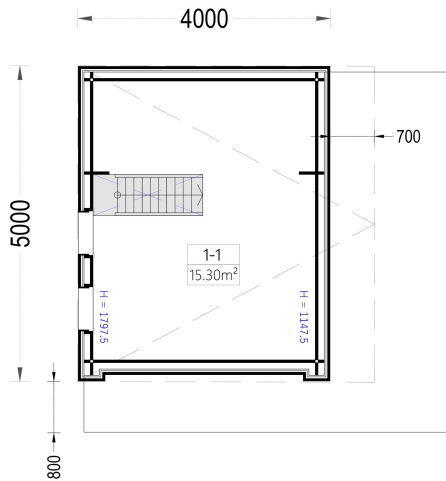

## TECHNISCHE DATEN

<b>Maße</b>	4000,000 × 5000,000 cm
<b>Marke</b>	Premium Gartenhaus
<b>Fußboden</b>	
<b>Haus Typ</b>	Modern
<b>Grundfläche</b>	20 m <sup>2</sup>
<b>Breite</b>	400 cm
<b>Wandstärke</b>	44mm + Holzverschalung
<b>Verglasung</b>	Doppelverglasung
<b>Schlafboden</b>	mit Schlafboden

<b>Tiefe</b>	500 cm
<b>Terrasse</b>	ohne Terrasse
<b>Raumanzahl</b>	3
<b>Dachform</b>	Pulldach
<b>Außenmaß</b>	400 x 500 cm