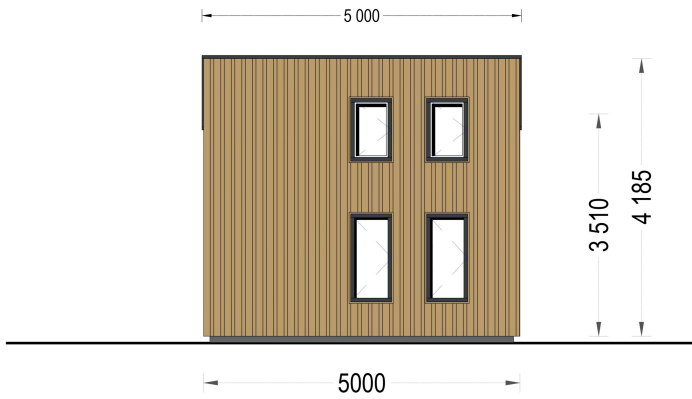

**BLOCKBOHLENHAUS SANDRA (44MM + HOLZVERSCHALUNG), 20M<sup>2</sup>**

**€ 12094,78**

SANDRA ist nicht nur ein Holzhaus; es ist ein Statement für modernes, nachhaltiges Wohnen, das Ihren Bedürfnissen nach Ästhetik, Komfort und Umweltbewusstsein gerecht wird. Genießen Sie die Vorzüge eines außergewöhnlichen Wohnkonzepts und lassen Sie sich von SANDRA in eine Welt voller Stil und Gemütlichkeit entführen.

## BESCHREIBUNG

Entdecken Sie mit unserem Holzhaus SANDRA eine faszinierende Kombination aus außergewöhnlichem Design, moderner Architektur und umweltfreundlichem Wohnen. Dieses Modell ist der perfekte Glücksgriff für all jene, die einen kompakten, stilvollen und bezahlbaren Wohnraum für Kurzaufenthalte, sei es allein oder zu zweit, suchen.

### Modell-Highlights:

- **Geräumig (15 m<sup>2</sup>):** Das großzügige Loft bietet einen separaten, ruhigen Rückzugsort zum gemütlichen Entspannen, Lesen oder Tagträumen.
- **Lichtdurchfluteter Innenraum:** Große Glasfenster und -türen durchfluten den Innenraum mit natürlichem Licht, schaffen eine freundliche Atmosphäre und verbinden den Wohnbereich mit der Natur.
- **Traumhafte Terrasse (15 m<sup>2</sup>, optional):** Die 15 m<sup>2</sup> große Terrasse, als optionales Zubehör erhältlich, lädt ein, mehr Zeit im Freien zu verbringen – sei es beim Sonnenbaden, Tagträumen oder dem Genuss von Sternenhimmelabenden.
- **Moderne Fassadenverkleidung:** Die zeitgemäße Fassadenverkleidung verleiht dem Gesamtdesign von SANDRA einen markanten Stil und Charakter, der sich harmonisch in jede Umgebung einfügt.

## TECHNISCHE DATEN

<b>Maße</b>	4000,000 × 5000,000 cm
<b>Marke</b>	Premium Gartenhaus
<b>Fußboden</b>	
<b>Haus Typ</b>	Modern
<b>Grundfläche</b>	20 m <sup>2</sup>
<b>Breite</b>	400 cm
<b>Wandstärke</b>	44mm + Holzverschalung
<b>Verglasung</b>	Doppelverglasung
<b>Schlafboden</b>	mit Schlafboden