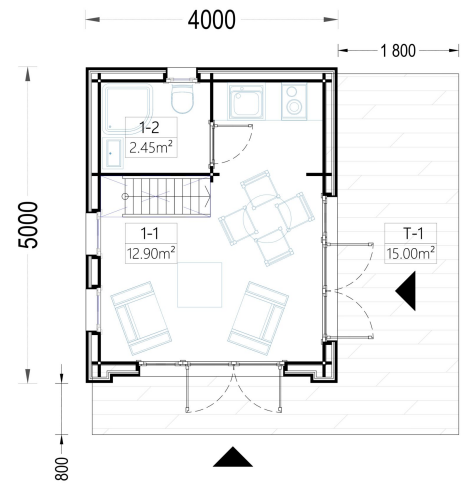

### Modell-Highlights:

- **Geräumig (15 m<sup>2</sup>):** Das großzügige Loft bietet einen separaten, ruhigen Rückzugsort zum gemütlichen Entspannen, Lesen oder Tagträumen.
- **Lichtdurchfluteter Innenraum:** Große Glasfenster und -türen durchfluten den Innenraum mit natürlichem Licht, schaffen eine freundliche Atmosphäre und verbinden den Wohnbereich mit der Natur.
- **Traumhafte Terrasse (15 m<sup>2</sup>, optional):** Die 15 m<sup>2</sup> große Terrasse, als optionales Zubehör erhältlich, lädt ein, mehr Zeit im Freien zu verbringen – sei es beim Sonnenbaden, Tagträumen oder dem Genuss von Sternenhimmelabenden.
- **Moderne Fassadenverkleidung:** Die zeitgemäße Fassadenverkleidung verleiht dem Gesamtdesign von SANDRA einen markanten Stil und Charakter, der sich harmonisch in jede Umgebung einfügt.

## TECHNISCHE DATEN

<b>Maße</b>	4000,000 × 5000,000 cm
<b>Marke</b>	Premium Gartenhaus
<b>Fußboden</b>	
<b>Haus Typ</b>	Modern
<b>Grundfläche</b>	20 m <sup>2</sup>
<b>Breite</b>	400 cm
<b>Wandstärke</b>	44mm + Holzverschalung
<b>Verglasung</b>	Doppelverglasung
<b>Schlafboden</b>	mit Schlafboden

<b>Tiefe</b>	500 cm
<b>Terrasse</b>	ohne Terrasse
<b>Raumanzahl</b>	3
<b>Dachform</b>	Pulldach
<b>Außenmaß</b>	400 x 500 cm