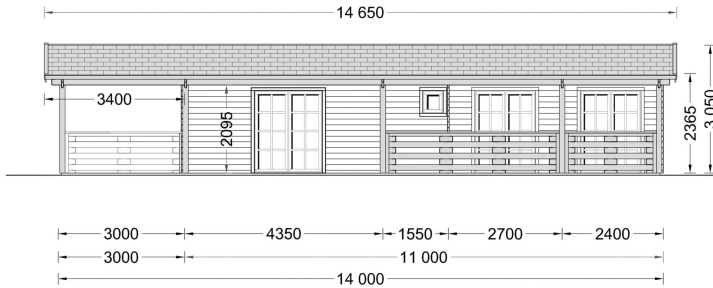

## **BLOCKBOHLENHAUS TRAUNSEE(44MM) 50M<sup>2</sup>**

**€ 16813,44**

Das Blockbohlenhaus TRAUNSEE bietet eine großzügige, 29 m<sup>2</sup> große, überdachte Terrasse. Dieser Bereich dient als herrlicher Ort zum Grillen, für besondere Anlässe oder einfach nur, um jeden Tag im Freien zu genießen.

### **BLOCKBOHLENHAUS TRAUNSEE (44 MM) 50 M<sup>2</sup>**

Willkommen im Blockbohlenhaus TRAUNSEE mit einer Wandstärke von 66 mm und einer Fläche von 50 m<sup>2</sup>. Hier sind die Highlights des Modells:

## TECHNISCHE DATEN

<b>Raumanzahl</b>	4
<b>Dachform</b>	Satteldach
<b>Grundfläche</b>	50 m <sup>2</sup>
<b>Wandstärke</b>	44 mm
<b>Außenmaß</b>	480 x 1100 cm
<b>Breite</b>	480 cm
<b>Tiefe</b>	1400 cm
<b>Verglasung</b>	Doppelverglasung
<b>Haus Typ</b>	Klassisch