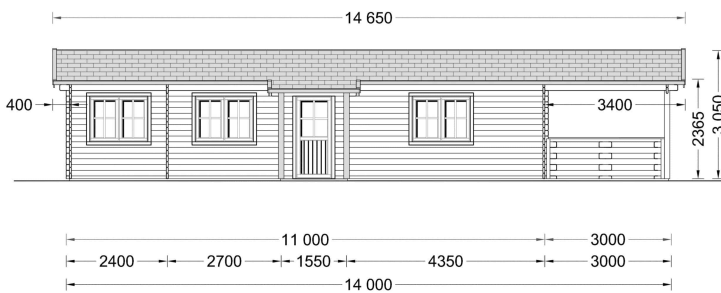

## **BLOCKBOHLENHAUS TRAUNSEE(44MM) 50M<sup>2</sup>**

**€ 16813,44**

Das Blockbohlenhaus TRAUNSEE bietet eine großzügige, 29 m<sup>2</sup> große, überdachte Terrasse. Dieser Bereich dient als herrlicher Ort zum Grillen, für besondere Anlässe oder einfach nur, um jeden Tag im Freien zu genießen.

### **BLOCKBOHLENHAUS TRAUNSEE (44 MM) 50 M<sup>2</sup>**

Willkommen im Blockbohlenhaus TRAUNSEE mit einer Wandstärke von 66 mm und einer Fläche von 50 m<sup>2</sup>. Hier sind die Highlights des Modells:

## TECHNISCHE DATEN

<b>Raumanzahl</b>	4
<b>Dachform</b>	Satteldach
<b>Grundfläche</b>	50 m <sup>2</sup>
<b>Wandstärke</b>	44 mm
<b>Außenmaß</b>	480 x 1100 cm
<b>Breite</b>	480 cm
<b>Tiefe</b>	1400 cm
<b>Verglasung</b>	Doppelverglasung
<b>Haus Typ</b>	Klassisch