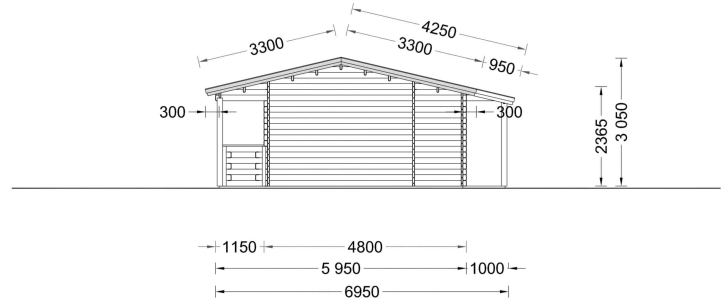

### **BLOCKBOHLENHAUS TRAUNSEE (44 MM) 50 M<sup>2</sup>**

Willkommen im Blockbohlenhaus TRAUNSEE mit einer Wandstärke von 66 mm und einer Fläche von 50 m<sup>2</sup>. Hier sind die Highlights des Modells:

## TECHNISCHE DATEN

<b>Raumanzahl</b>	4
<b>Dachform</b>	Satteldach
<b>Grundfläche</b>	50 m <sup>2</sup>
<b>Wandstärke</b>	44 mm
<b>Außenmaß</b>	480 x 1100 cm
<b>Breite</b>	480 cm
<b>Tiefe</b>	1400 cm
<b>Verglasung</b>	Doppelverglasung
<b>Haus Typ</b>	Klassisch