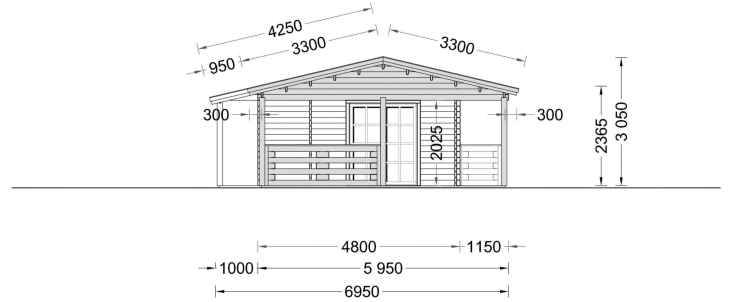

### **BLOCKBOHLENHAUS TRAUNSEE (44 MM) 50 M<sup>2</sup>**

Willkommen im Blockbohlenhaus TRAUNSEE mit einer Wandstärke von 66 mm und einer Fläche von 50 m<sup>2</sup>. Hier sind die Highlights des Modells:

## TECHNISCHE DATEN

<b>Raumanzahl</b>	4
<b>Dachform</b>	Satteldach
<b>Grundfläche</b>	50 m <sup>2</sup>
<b>Wandstärke</b>	44 mm
<b>Außenmaß</b>	480 x 1100 cm
<b>Breite</b>	480 cm
<b>Tiefe</b>	1400 cm
<b>Verglasung</b>	Doppelverglasung
<b>Haus Typ</b>	Klassisch