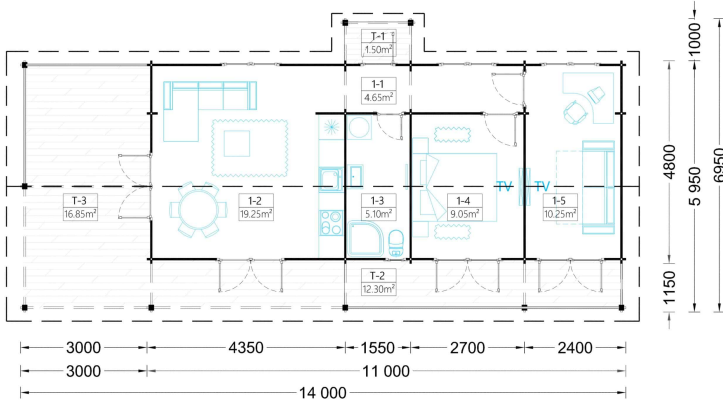

## TECHNISCHE DATEN

<b>Raumanzahl</b>	4
<b>Dachform</b>	Satteldach
<b>Grundfläche</b>	50 m <sup>2</sup>
<b>Wandstärke</b>	44 mm
<b>Außenmaß</b>	480 x 1100 cm
<b>Breite</b>	480 cm
<b>Tiefe</b>	1400 cm
<b>Verglasung</b>	Doppelverglasung
<b>Haus Typ</b>	Klassisch