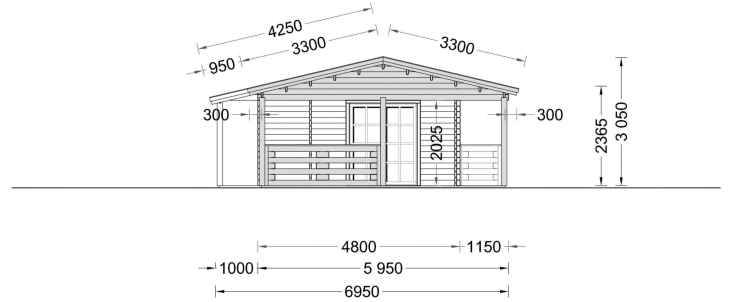

BLOCKBOHLENHAUS TRAUNSEE(44MM) 50M²

€ 16813,44

Das Blockbohlenhaus TRAUNSEE bietet eine großzügige, 29 m² große, überdachte Terrasse. Dieser Bereich dient als herrlicher Ort zum Grillen, für besondere Anlässe oder einfach nur, um jeden Tag im Freien zu genießen.

BESCHREIBUNG

BLOCKBOHLENHAUS TRAUNSEE (44 MM) 50 M²

Willkommen im Blockbohlenhaus TRAUNSEE mit einer Wandstärke von 66 mm und einer Fläche von 50 m². Hier sind die Highlights des Modells:

Highlights des Modells:

PREMIUM GARTENHAUS

TECHNISCHE DATEN

Raumanzahl	4
Dachform	Satteldach
Grundfläche	50 m ²
Wandstärke	44 mm
Außenmaß	480 x 1100 cm
Breite	480 cm
Tiefe	1400 cm
Verglasung	Doppelverglasung
Haus Typ	Klassisch