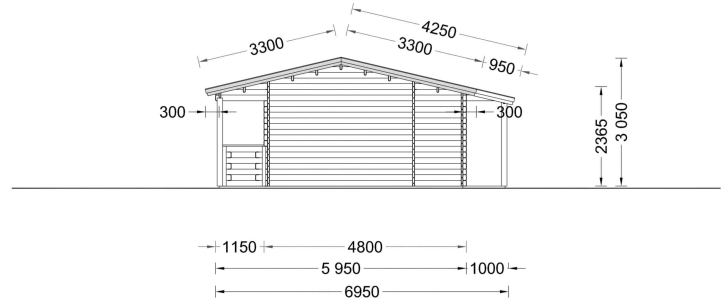

BLOCKBOHLENHAUS TRAUNSEE(44MM) 50M²

€ 16813,44

Das Blockbohlenhaus TRAUNSEE bietet eine großzügige, 29 m² große, überdachte Terrasse. Dieser Bereich dient als herrlicher Ort zum Grillen, für besondere Anlässe oder einfach nur, um jeden Tag im Freien zu genießen.

BESCHREIBUNG

BLOCKBOHLENHAUS TRAUNSEE (44 MM) 50 M²

Willkommen im Blockbohlenhaus TRAUNSEE mit einer Wandstärke von 66 mm und einer Fläche von 50 m². Hier sind die Highlights des Modells:

Highlights des Modells:

PREMIUM GARTENHAUS

TECHNISCHE DATEN

Raumanzahl	4
Dachform	Satteldach
Grundfläche	50 m ²
Wandstärke	44 mm
Außenmaß	480 x 1100 cm
Breite	480 cm
Tiefe	1400 cm
Verglasung	Doppelverglasung
Haus Typ	Klassisch