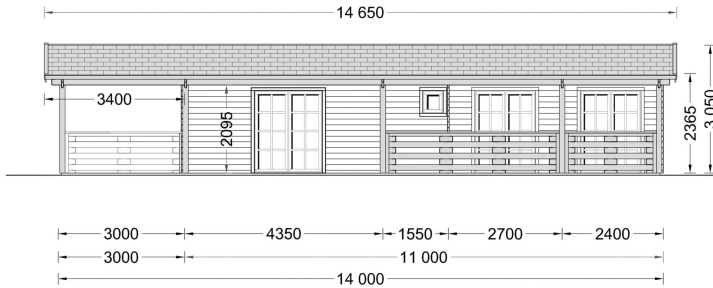

BLOCKBOHLENHAUS TRAUNSEE(44MM) 50M²

€ 16813,44

Das Blockbohlenhaus TRAUNSEE bietet eine großzügige, 29 m² große, überdachte Terrasse. Dieser Bereich dient als herrlicher Ort zum Grillen, für besondere Anlässe oder einfach nur, um jeden Tag im Freien zu genießen.

BESCHREIBUNG

BLOCKBOHLENHAUS TRAUNSEE (44 MM) 50 M²

Willkommen im Blockbohlenhaus TRAUNSEE mit einer Wandstärke von 66 mm und einer Fläche von 50 m². Hier sind die Highlights des Modells:

Highlights des Modells:

PREMIUM GARTENHAUS

TECHNISCHE DATEN

Raumanzahl	4
Dachform	Satteldach
Grundfläche	50 m ²
Wandstärke	44 mm
Außenmaß	480 x 1100 cm
Breite	480 cm
Tiefe	1400 cm
Verglasung	Doppelverglasung
Haus Typ	Klassisch