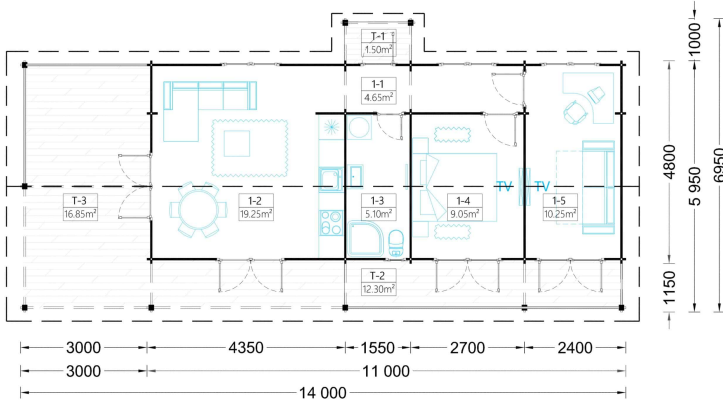

BESCHREIBUNG

BLOCKBOHLENHAUS TRAUNSEE (44 MM) 50 M²

Willkommen im Blockbohlenhaus TRAUNSEE mit einer Wandstärke von 66 mm und einer Fläche von 50 m². Hier sind die Highlights des Modells:

Highlights des Modells:

- Überdachte Terrasse:** TRAUNSEE bietet eine großzügige, 29 m² große, überdachte Terrasse. Dieser Bereich dient als herrlicher Ort zum Grillen, für besondere Anlässe oder einfach nur, um jeden Tag im Freien zu genießen.
- Großes Wohnzimmer mit offener Küche und Essbereich:** Das Haus präsentiert ein großes Wohnzimmer mit offener Küche und Essbereich. Dieser Bereich schafft einen gemütlichen Treffpunkt, besonders wenn das Wetter nicht ideal ist, um draußen zu sitzen.
- Klassische Form und Design:** TRAUNSEE zeichnet sich durch eine klassische Form und ein zeitloses Design aus. Die Ästhetik des Hauses verleiht ihm einen charmanten und traditionellen Charakter.
- Zuverlässige Nut- und Federkonstruktion:** Die zuverlässige Nut- und Federkonstruktion gewährleistet die Langlebigkeit der Struktur. Diese Bauweise sorgt für Stabilität und eine robuste Holzverbindung.
- Eigener Badezimmerbereich:** Ein eigener Badezimmerbereich ist im Haus integriert, um höchsten Wohnkomfort zu bieten. Dieser Bereich ist funktional und bietet Privatsphäre.
- Natürliche und einfache Lebensweise:** TRAUNSEE ist ideal für alle, die eine einfachere und natürlichere Lebensweise suchen. Die Kombination aus zuverlässiger Bauweise, guter Innenaufteilung und klassischer Holzästhetik macht dieses Modell zu einer begehrten Wahl.
- Direkter Zugang zur Terrasse:** Der direkte Zugang zur Terrasse von allen Zimmern aus ermöglicht eine problemlose Bewegung im Haus und bietet ein Maximum an Bequemlichkeit und Komfort.

PREMIUM GARTENHAUS

TECHNISCHE DATEN

Raumanzahl	4
Dachform	Satteldach
Grundfläche	50 m ²
Wandstärke	44 mm
Außenmaß	480 x 1100 cm
Breite	480 cm
Tiefe	1400 cm
Verglasung	Doppelverglasung
Haus Typ	Klassisch