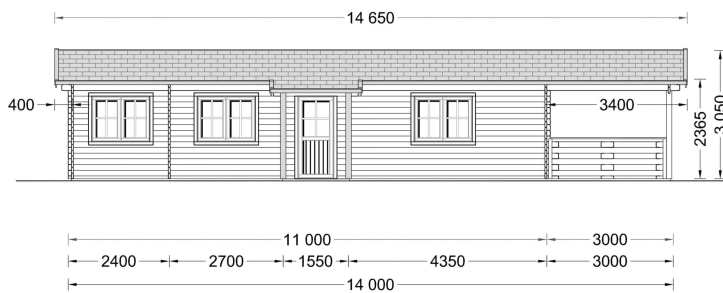

BLOCKBOHLENHAUS TRAUNSEE(44MM) 50M²

€ 16813,44

Das Blockbohlenhaus TRAUNSEE bietet eine großzügige, 29 m² große, überdachte Terrasse. Dieser Bereich dient als herrlicher Ort zum Grillen, für besondere Anlässe oder einfach nur, um jeden Tag im Freien zu genießen.

BESCHREIBUNG

BLOCKBOHLENHAUS TRAUNSEE (44 MM) 50 M²

Willkommen im Blockbohlenhaus TRAUNSEE mit einer Wandstärke von 66 mm und einer Fläche von 50 m². Hier sind die Highlights des Modells:

Highlights des Modells:

PREMIUM GARTENHAUS

TECHNISCHE DATEN

Raumanzahl	4
Dachform	Satteldach
Grundfläche	50 m ²
Wandstärke	44 mm
Außenmaß	480 x 1100 cm
Breite	480 cm
Tiefe	1400 cm
Verglasung	Doppelverglasung
Haus Typ	Klassisch