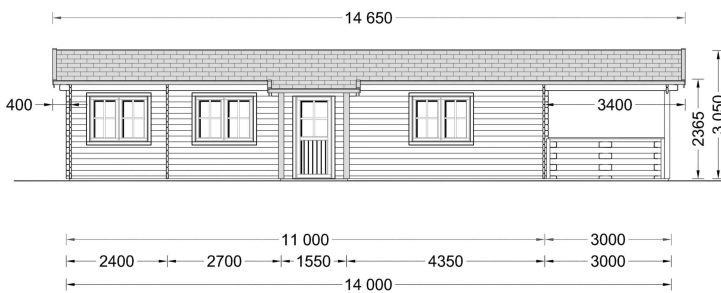

BLOCKBOHLENHAUS TRAUNSEE (66 MM) 50 M²

€ 20561,98

Das Blockbohlenhaus TRAUNSEE bietet eine großzügige, 29 m² große, überdachte Terrasse. Dieser Bereich dient als herrlicher Ort zum Grillen, für besondere Anlässe oder einfach nur, um jeden Tag im Freien zu genießen.

BESCHREIBUNG

BLOCKBOHLENHAUS TRAUNSEE (66 MM) 50 M²

Willkommen im Blockbohlenhaus TRAUNSEE mit einer Wandstärke von 66 mm und einer Fläche von 50 m². Hier sind die Highlights des Modells:

Highlights des Modells:

PREMIUM GARTENHAUS

TECHNISCHE DATEN

Raumanzahl	4
Dachform	Satteldach
Grundfläche	50 m ²
Wandstärke	66 mm
Außenmaß	480 x 1100 cm
Breite	480 cm
Tiefe	1400 cm
Verglasung	Doppelverglasung
Haus Typ	Klassisch