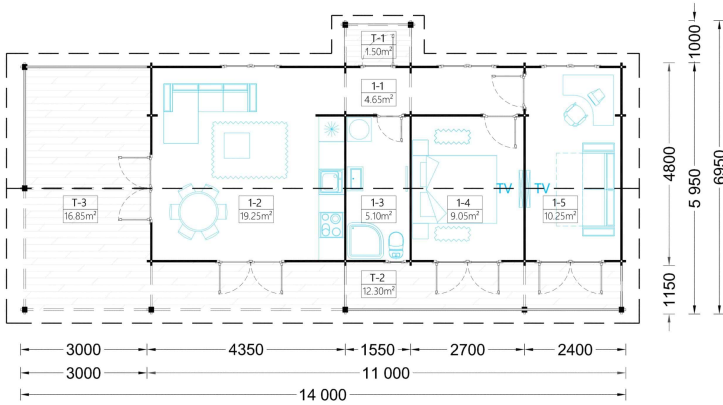

BESCHREIBUNG

BLOCKBOHLENHAUS TRAUNSEE (66 MM) 50 M²

Willkommen im Blockbohlenhaus TRAUNSEE mit einer Wandstärke von 66 mm und einer Fläche von 50 m². Hier sind die Highlights des Modells:

Highlights des Modells:

1. **Überdachte Terrasse:** TRAUNSEE bietet eine großzügige, 29 m² große, überdachte Terrasse. Dieser Bereich dient als herrlicher Ort zum Grillen, für besondere Anlässe oder einfach nur, um jeden Tag im Freien zu genießen.
2. **Großes Wohnzimmer mit offener Küche und Essbereich:** Das Haus präsentiert ein großes Wohnzimmer mit offener Küche und Essbereich. Dieser Bereich schafft einen gemütlichen Treffpunkt, besonders wenn das Wetter nicht ideal ist, um draußen zu sitzen.
3. **Klassische Form und Design:** TRAUNSEE zeichnet sich durch eine klassische Form und ein zeitloses Design aus. Die Ästhetik des Hauses verleiht ihm einen charmanten und traditionellen Charakter.
4. **Zuverlässige Nut- und Federkonstruktion:** Die zuverlässige Nut- und Federkonstruktion gewährleistet die Langlebigkeit der Struktur. Diese Bauweise sorgt für Stabilität und eine robuste Holzverbindung.
5. **Eigener Badezimmerbereich:** Ein eigener Badezimmerbereich ist im Haus integriert, um höchsten Wohnkomfort zu bieten. Dieser Bereich ist funktional und bietet Privatsphäre.
6. **Natürliche und einfache Lebensweise:** TRAUNSEE ist ideal für alle, die eine einfachere und natürlichere Lebensweise suchen. Die Kombination aus zuverlässiger Bauweise, guter Innenaufteilung und klassischer Holzästhetik macht dieses Modell zu einer begehrten Wahl.
7. **Direkter Zugang zur Terrasse:** Der direkte Zugang zur Terrasse von allen Zimmern aus ermöglicht eine problemlose Bewegung im Haus und bietet ein Maximum an Bequemlichkeit und Komfort.

PREMIUM GARTENHAUS

TECHNISCHE DATEN

Raumanzahl	4
Dachform	Satteldach
Grundfläche	50 m ²
Wandstärke	66 mm
Außenmaß	480 x 1100 cm
Breite	480 cm
Tiefe	1400 cm
Verglasung	Doppelverglasung
Haus Typ	Klassisch