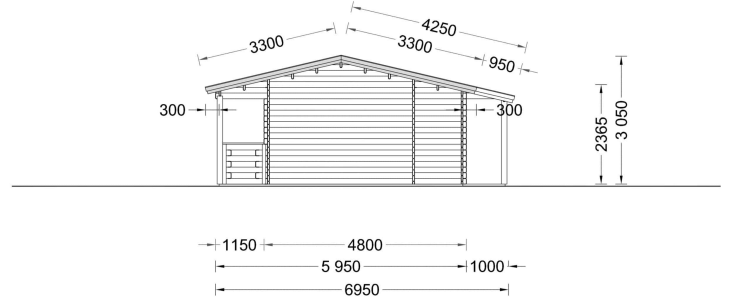

BLOCKBOHLENHAUS TRAUNSEE (66 MM) 50 M²

€ 20561,98

Das Blockbohlenhaus TRAUNSEE bietet eine großzügige, 29 m² große, überdachte Terrasse. Dieser Bereich dient als herrlicher Ort zum Grillen, für besondere Anlässe oder einfach nur, um jeden Tag im Freien zu genießen.

BESCHREIBUNG

BLOCKBOHLENHAUS TRAUNSEE (66 MM) 50 M²

Willkommen im Blockbohlenhaus TRAUNSEE mit einer Wandstärke von 66 mm und einer Fläche von 50 m². Hier sind die Highlights des Modells:

Highlights des Modells:

PREMIUM GARTENHAUS

TECHNISCHE DATEN

Raumanzahl	4
Dachform	Satteldach
Grundfläche	50 m ²
Wandstärke	66 mm
Außenmaß	480 x 1100 cm
Breite	480 cm
Tiefe	1400 cm
Verglasung	Doppelverglasung
Haus Typ	Klassisch