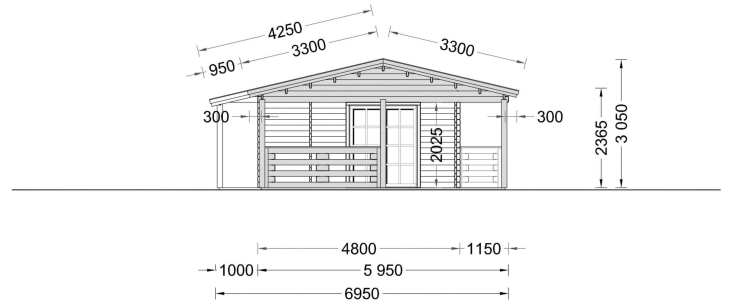

BLOCKBOHLENHAUS TRAUNSEE (66 MM) 50 M²

€ 20561,98

Das Blockbohlenhaus TRAUNSEE bietet eine großzügige, 29 m² große, überdachte Terrasse. Dieser Bereich dient als herrlicher Ort zum Grillen, für besondere Anlässe oder einfach nur, um jeden Tag im Freien zu genießen.

BESCHREIBUNG

BLOCKBOHLENHAUS TRAUNSEE (66 MM) 50 M²

Willkommen im Blockbohlenhaus TRAUNSEE mit einer Wandstärke von 66 mm und einer Fläche von 50 m². Hier sind die Highlights des Modells:

Highlights des Modells:

PREMIUM GARTENHAUS

TECHNISCHE DATEN

Raumanzahl	4
Dachform	Satteldach
Grundfläche	50 m ²
Wandstärke	66 mm
Außenmaß	480 x 1100 cm
Breite	480 cm
Tiefe	1400 cm
Verglasung	Doppelverglasung
Haus Typ	Klassisch