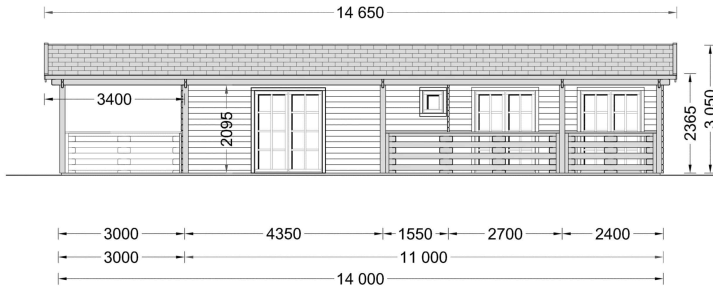

## **BLOCKBOHLENHAUS TRAUNSEE (66 MM) 50 M<sup>2</sup>**

**€ 20561,98**

Das Blockbohlenhaus TRAUNSEE bietet eine großzügige, 29 m<sup>2</sup> große, überdachte Terrasse. Dieser Bereich dient als herrlicher Ort zum Grillen, für besondere Anlässe oder einfach nur, um jeden Tag im Freien zu genießen.

### **BLOCKBOHLENHAUS TRAUNSEE (66 MM) 50 M<sup>2</sup>**

Willkommen im Blockbohlenhaus TRAUNSEE mit einer Wandstärke von 66 mm und einer Fläche von 50 m<sup>2</sup>. Hier sind die Highlights des Modells:

## TECHNISCHE DATEN

<b>Raumanzahl</b>	4
<b>Dachform</b>	Satteldach
<b>Grundfläche</b>	50 m <sup>2</sup>
<b>Wandstärke</b>	66 mm
<b>Außenmaß</b>	480 x 1100 cm
<b>Breite</b>	480 cm
<b>Tiefe</b>	1400 cm
<b>Verglasung</b>	Doppelverglasung
<b>Haus Typ</b>	Klassisch