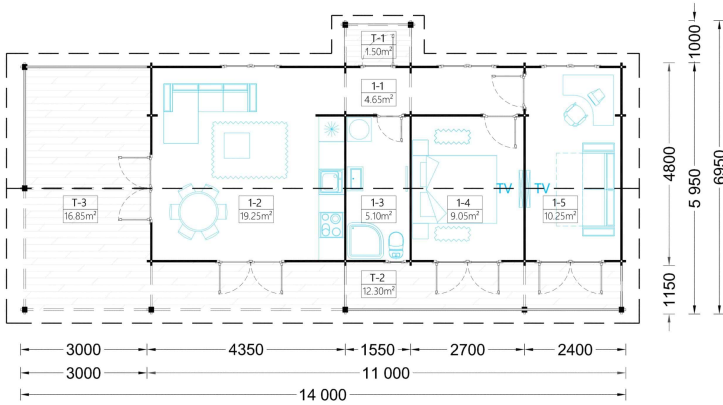

### **BLOCKBOHLENHAUS TRAUNSEE (66 MM) 50 M<sup>2</sup>**

Willkommen im Blockbohlenhaus TRAUNSEE mit einer Wandstärke von 66 mm und einer Fläche von 50 m<sup>2</sup>. Hier sind die Highlights des Modells:

## TECHNISCHE DATEN

<b>Raumanzahl</b>	4
<b>Dachform</b>	Satteldach
<b>Grundfläche</b>	50 m <sup>2</sup>
<b>Wandstärke</b>	66 mm
<b>Außenmaß</b>	480 x 1100 cm
<b>Breite</b>	480 cm
<b>Tiefe</b>	1400 cm
<b>Verglasung</b>	Doppelverglasung
<b>Haus Typ</b>	Klassisch