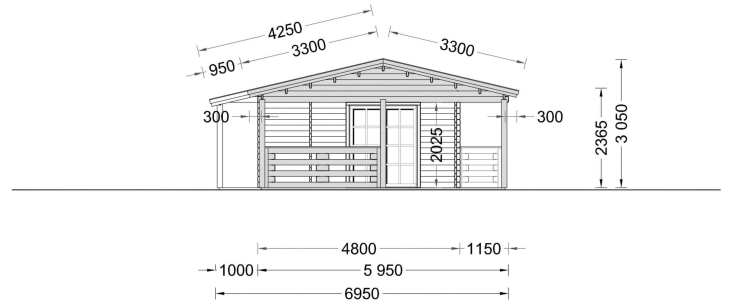

### **BLOCKBOHLENHAUS TRAUNSEE (66 MM) 50 M<sup>2</sup>**

Willkommen im Blockbohlenhaus TRAUNSEE mit einer Wandstärke von 66 mm und einer Fläche von 50 m<sup>2</sup>. Hier sind die Highlights des Modells:

## TECHNISCHE DATEN

<b>Raumanzahl</b>	4
<b>Dachform</b>	Satteldach
<b>Grundfläche</b>	50 m <sup>2</sup>
<b>Wandstärke</b>	66 mm
<b>Außenmaß</b>	480 x 1100 cm
<b>Breite</b>	480 cm
<b>Tiefe</b>	1400 cm
<b>Verglasung</b>	Doppelverglasung
<b>Haus Typ</b>	Klassisch