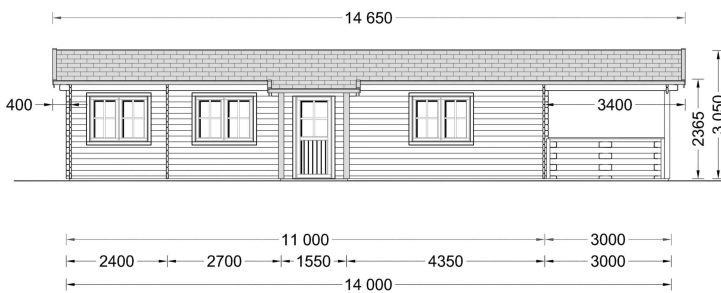

## **BLOCKBOHLENHAUS TRAUNSEE (66 MM) 50 M<sup>2</sup>**

**€ 20561,98**

Das Blockbohlenhaus TRAUNSEE bietet eine großzügige, 29 m<sup>2</sup> große, überdachte Terrasse. Dieser Bereich dient als herrlicher Ort zum Grillen, für besondere Anlässe oder einfach nur, um jeden Tag im Freien zu genießen.

### **BLOCKBOHLENHAUS TRAUNSEE (66 MM) 50 M<sup>2</sup>**

Willkommen im Blockbohlenhaus TRAUNSEE mit einer Wandstärke von 66 mm und einer Fläche von 50 m<sup>2</sup>. Hier sind die Highlights des Modells:

## TECHNISCHE DATEN

<b>Raumanzahl</b>	4
<b>Dachform</b>	Satteldach
<b>Grundfläche</b>	50 m <sup>2</sup>
<b>Wandstärke</b>	66 mm
<b>Außenmaß</b>	480 x 1100 cm
<b>Breite</b>	480 cm
<b>Tiefe</b>	1400 cm
<b>Verglasung</b>	Doppelverglasung
<b>Haus Typ</b>	Klassisch