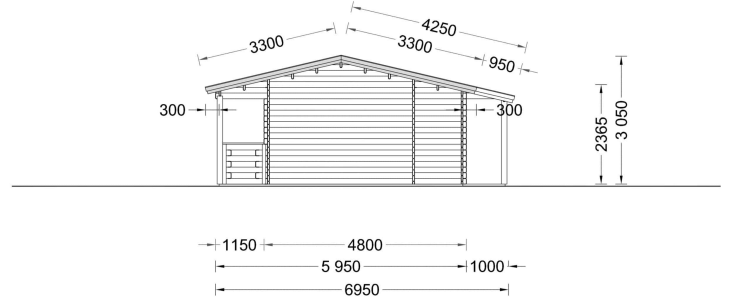

### **BLOCKBOHLENHAUS TRAUNSEE (66 MM) 50 M<sup>2</sup>**

Willkommen im Blockbohlenhaus TRAUNSEE mit einer Wandstärke von 66 mm und einer Fläche von 50 m<sup>2</sup>. Hier sind die Highlights des Modells:

## TECHNISCHE DATEN

<b>Raumanzahl</b>	4
<b>Dachform</b>	Satteldach
<b>Grundfläche</b>	50 m <sup>2</sup>
<b>Wandstärke</b>	66 mm
<b>Außenmaß</b>	480 x 1100 cm
<b>Breite</b>	480 cm
<b>Tiefe</b>	1400 cm
<b>Verglasung</b>	Doppelverglasung
<b>Haus Typ</b>	Klassisch