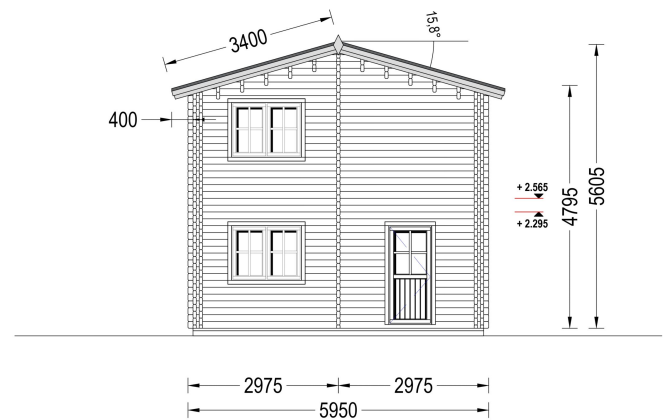

BLOCKBOHLENHAUS TURIN (44 + 44 MM), 100 M² + 20M² TERRASSE

€ 34957,44

Das Blockbohlenhaus TURIN bietet 2 geräumige Schlafzimmer und ein zusätzliches Zimmer, das flexibel als Gästezimmer genutzt werden kann. Dies gewährleistet Privatsphäre für alle Familienmitglieder.

BESCHREIBUNG

BLOCKBOHLENHAUS TURIN (44 + 44 MM), 100 M² + 20M² TERRASSE

Willkommen im Blockbohlenhaus TURIN mit einer Wandstärke von 44 + 44 mm und einer Gesamtfläche von 100 m² plus einer 20 m² großen Terrasse.

Erleben Sie die Wärme und den Charme von TURIN, einem Blockbohlenhaus, das Tradition und Moderne geschickt miteinander verbindet.

PREMIUM GARTENHAUS

TECHNISCHE DATEN

Marke	Premium Gartenhaus
Dachform	Satteldach
Holzbehandlung	Unbehandelt
Grundfläche	100 m ²
Tiefe	1116 cm
Breite	585,8 cm
Verglasung	Doppelverglasung
Raumanzahl	8
Wandstärke	44 + 44 mm

Außenmaß 585,8 x 1116 cm

Haus Typ Klassisch

ANMERKUNGEN
