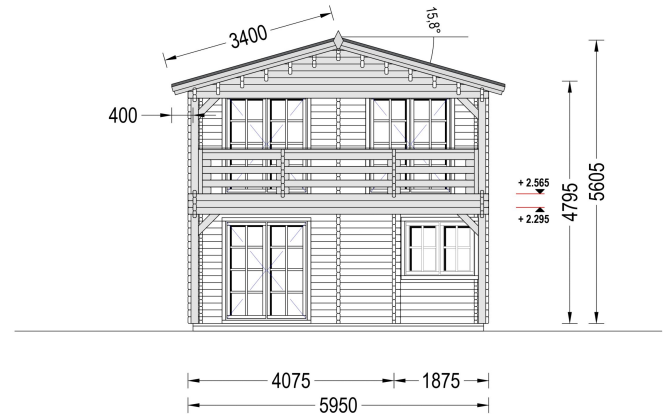

BLOCKBOHLENHAUS TURIN (44 + 44 MM), 100 M² + 20M² TERRASSE

€ 34957,44

Das Blockbohlenhaus TURIN bietet 2 geräumige Schlafzimmer und ein zusätzliches Zimmer, das flexibel als Gästezimmer genutzt werden kann. Dies gewährleistet Privatsphäre für alle Familienmitglieder.

BESCHREIBUNG

BLOCKBOHLENHAUS TURIN (44 + 44 MM), 100 M² + 20M² TERRASSE

Willkommen im Blockbohlenhaus TURIN mit einer Wandstärke von 44 + 44 mm und einer Gesamtfläche von 100 m² plus einer 20 m² großen Terrasse.

Erleben Sie die Wärme und den Charme von TURIN, einem Blockbohlenhaus, das Tradition und Moderne geschickt miteinander verbindet.

PREMIUM GARTENHAUS

TECHNISCHE DATEN

Marke	Premium Gartenhaus
Dachform	Satteldach
Holzbehandlung	Unbehandelt
Grundfläche	100 m ²
Tiefe	1116 cm
Breite	585,8 cm
Verglasung	Doppelverglasung
Raumanzahl	8
Wandstärke	44 + 44 mm

Außenmaß 585,8 x 1116 cm

Haus Typ Klassisch

ANMERKUNGEN
