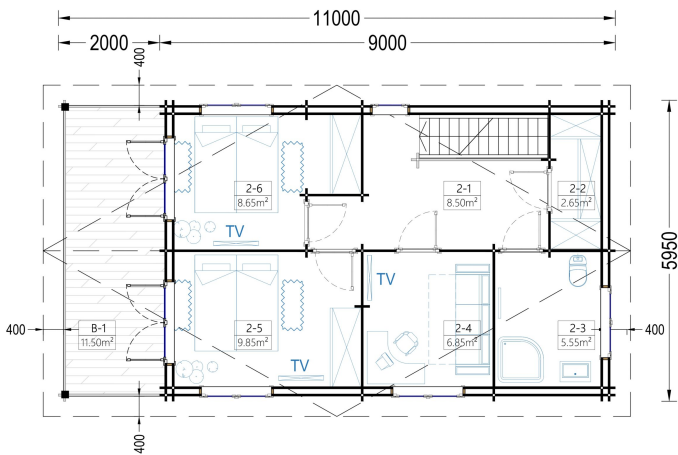

BLOCKBOHLENHAUS TURIN (44 + 44 MM), 100 M² + 20M² TERRASSE

€ 34957,44

Das Blockbohlenhaus TURIN bietet 2 geräumige Schlafzimmer und ein zusätzliches Zimmer, das flexibel als Gästezimmer genutzt werden kann. Dies gewährleistet Privatsphäre für alle Familienmitglieder.

BESCHREIBUNG

BLOCKBOHLENHAUS TURIN (44 + 44 MM), 100 M² + 20M² TERRASSE

Willkommen im Blockbohlenhaus TURIN mit einer Wandstärke von 44 + 44 mm und einer Gesamtfläche von 100 m² plus einer 20 m² großen Terrasse.

Erleben Sie die Wärme und den Charme von TURIN, einem Blockbohlenhaus, das Tradition und Moderne geschickt miteinander verbindet.

PREMIUM GARTENHAUS

TECHNISCHE DATEN

Marke	Premium Gartenhaus
Dachform	Satteldach
Holzbehandlung	Unbehandelt
Grundfläche	100 m ²
Tiefe	1116 cm
Breite	585,8 cm
Verglasung	Doppelverglasung
Raumanzahl	8
Wandstärke	44 + 44 mm

Außenmaß 585,8 x 1116 cm

Haus Typ Klassisch

ANMERKUNGEN
