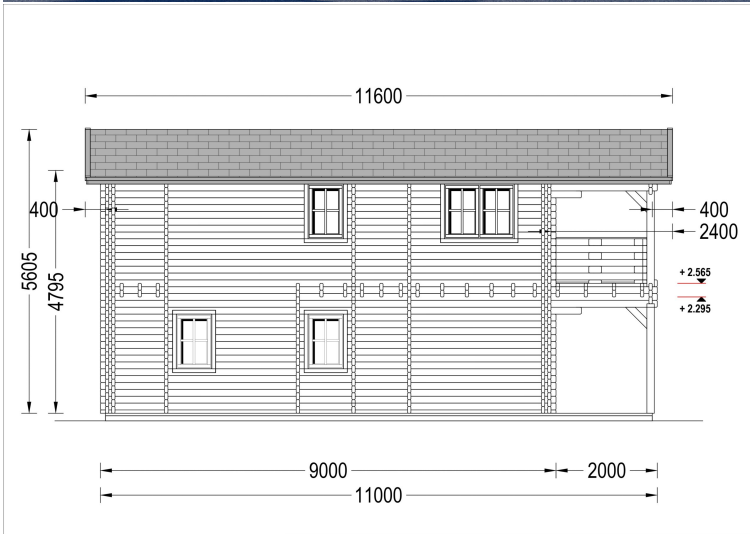

BLOCKBOHLENHAUS TURIN (44 + 44 MM), 100 M² + 20M² TERRASSE

€ 34957,44

Das Blockbohlenhaus TURIN bietet 2 geräumige Schlafzimmer und ein zusätzliches Zimmer, das flexibel als Gästezimmer genutzt werden kann. Dies gewährleistet Privatsphäre für alle Familienmitglieder.

BESCHREIBUNG

BLOCKBOHLENHAUS TURIN (44 + 44 MM), 100 M² + 20M² TERRASSE

Willkommen im Blockbohlenhaus TURIN mit einer Wandstärke von 44 + 44 mm und einer Gesamtfläche von 100 m² plus einer 20 m² großen Terrasse.

Erleben Sie die Wärme und den Charme von TURIN, einem Blockbohlenhaus, das Tradition und Moderne geschickt miteinander verbindet.

PREMIUM GARTENHAUS

TECHNISCHE DATEN

Marke	Premium Gartenhaus
Dachform	Satteldach
Holzbehandlung	Unbehandelt
Grundfläche	100 m ²
Tiefe	1116 cm
Breite	585,8 cm
Verglasung	Doppelverglasung
Raumanzahl	8
Wandstärke	44 + 44 mm

Außenmaß 585,8 x 1116 cm

Haus Typ Klassisch

ANMERKUNGEN
