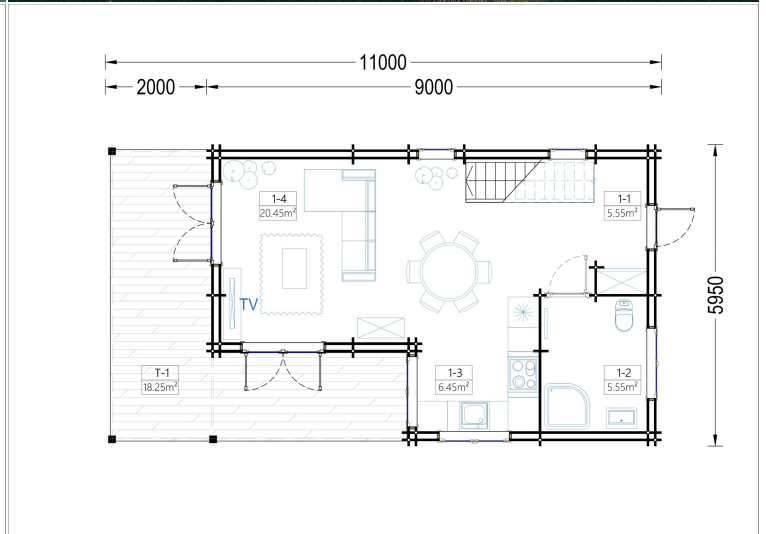

PREMIUM GARTENHAUS