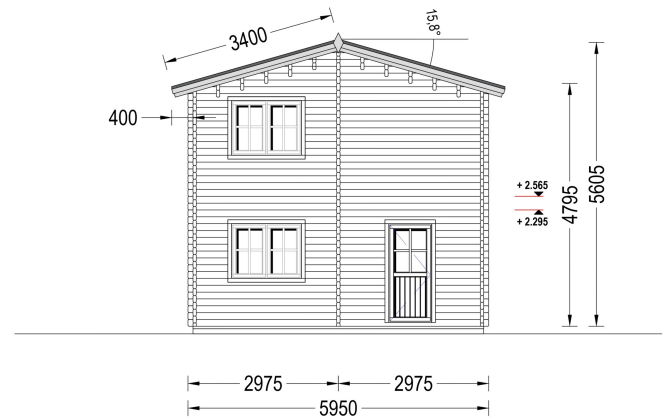

BLOCKBOHLENHAUS TURIN (66 MM), 100 M² + 20M² TERRASSE

€ 30408,13

Das Blockbohlenhaus TURIN bietet 2 geräumige Schlafzimmer und ein zusätzliches Zimmer, das flexibel als Gästezimmer genutzt werden kann. Dies gewährleistet Privatsphäre für alle Familienmitglieder.

BESCHREIBUNG

BLOCKBOHLENHAUS TURIN (66 MM), 100 M² + 20M² TERRASSE

Willkommen im Blockbohlenhaus TURIN mit einer Wandstärke von 66 mm und einer Gesamtfläche von 100 m² plus einer 20 m² großen Terrasse.

Highlights des Modells:

Erleben Sie die Wärme und den Charme von TURIN, einem Blockbohlenhaus, das Tradition und Moderne geschickt miteinander verbindet.

PREMIUM GARTENHAUS

TECHNISCHE DATEN

Marke	Premium Gartenhaus
Dachform	Satteldach
Holzbehandlung	Unbehandelt
Grundfläche	100 m ²
Tiefe	1116 cm
Breite	585,8 cm
Verglasung	Doppelverglasung
Raumanzahl	8
Wandstärke	66 mm

Außenmaß 585,8 x 1116 cm

Haus Typ Klassisch

ANMERKUNGEN
