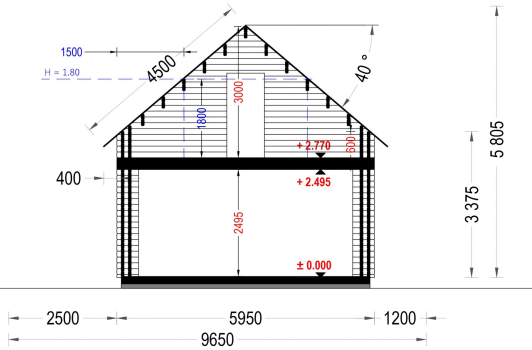

BESCHREIBUNG

BLOCKBOHLENHAUS VERENA (44 + 44 MM), 127 M²

Herzlich willkommen im Blockbohlenhaus VERENA – einem großzügigen Holzhaus mit einer Wandstärke von 44 + 44 mm und einer Gesamtwohnfläche von 127 m². Hier sind die Highlights des Modells:

Highlights des Modells:

1. **Zweigeschossiger Grundriss:** VERENA präsentiert einen zweigeschossigen Grundriss, der Ihnen ermöglicht, Ihren Wohnbereich optimal nach Ihren Vorstellungen und Bedürfnissen einzurichten.
2. **Großes Hauptschlafzimmer:** In der unteren Etage befindet sich ein großes Hauptschlafzimmer, das viel Platz für eine erholsame Nachtruhe bietet.
3. **2-4 Schlafzimmer im Obergeschoss:** Im Obergeschoss stehen Ihnen 2-4 Schlafzimmer zur Verfügung, je nach Ihren individuellen Bedürfnissen und Planungen. Damit schaffen Sie individuellen Wohnraum für alle Familienmitglieder.
4. **Großzügige Veranda:** Das Holzhaus VERENA verfügt über eine großzügige 13,5 m² große Veranda, die perfekt zum Verweilen im Freien geeignet ist.
5. **Außergewöhnlich großzügiges Wohnzimmer:** Das Wohnzimmer ist außergewöhnlich großzügig gestaltet und bietet direkten Zugang ins Freie, was für eine harmonische Verbindung zwischen Innen- und Außenbereich sorgt.
6. **Viele große Fenster und Türen:** Zahlreiche große Fenster und Türen sorgen für Gemütlichkeit und natürliches Licht im gesamten Innenraum.

PREMIUM GARTENHAUS

PREMIUM GARTENHAUS

TECHNISCHE DATEN

Breite	1190 cm
Tiefe	965 cm
Wandstärke	44 + 44 mm
Marke	Premium Gartenhaus
Raumanzahl	4
Dachform	Satteldach
Holzbehandlung	Unbehandelt
Verglasung	Doppelverglasung
Schlafboden	mit Schlafboden
Haus Typ	Klassisch
Terrasse	mit Terrasse
Grundfläche	132 m ²
Außenmaß	1190 x 965 cm