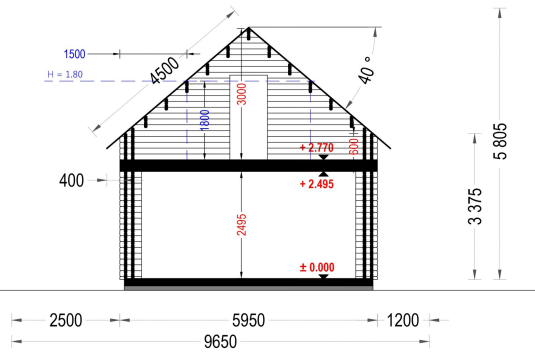

BESCHREIBUNG

BLOCKBOHLENHAUS VERENA (44 + 44 MM), 127 M²

Herzlich willkommen im Blockbohlenhaus VERENA – einem großzügigen Holzhaus mit einer Wandstärke von 44 + 44 mm und einer Gesamtwohnfläche von 127 m². Hier sind die Highlights des Modells:

Highlights des Modells:

1. **Zweigeschossiger Grundriss:** VERENA präsentiert einen zweigeschossigen Grundriss, der Ihnen ermöglicht, Ihren Wohnbereich optimal nach Ihren Vorstellungen und Bedürfnissen einzurichten.
2. **Großes Hauptschlafzimmer:** In der unteren Etage befindet sich ein großes Hauptschlafzimmer, das viel Platz für eine erholsame Nachtruhe bietet.
3. **2-4 Schlafzimmer im Obergeschoss:** Im Obergeschoss stehen Ihnen 2-4 Schlafzimmer zur Verfügung, je nach Ihren individuellen Bedürfnissen und Planungen. Damit schaffen Sie individuellen Wohnraum für alle Familienmitglieder.
4. **Großzügige Veranda:** Das Holzhaus VERENA verfügt über eine großzügige 13,5 m² große Veranda, die perfekt zum Verweilen im Freien geeignet ist.
5. **Außergewöhnlich großzügiges Wohnzimmer:** Das Wohnzimmer ist außergewöhnlich großzügig gestaltet und bietet direkten Zugang ins Freie, was für eine harmonische Verbindung zwischen Innen- und Außenbereich sorgt.
6. **Viele große Fenster und Türen:** Zahlreiche große Fenster und Türen sorgen für Gemütlichkeit und natürliches Licht im gesamten Innenraum.

PREMIUM GARTENHAUS

PREMIUM GARTENHAUS

TECHNISCHE DATEN

Breite	1190 cm
Tiefe	965 cm
Wandstärke	44 + 44 mm
Marke	Premium Gartenhaus
Raumanzahl	4
Dachform	Satteldach
Holzbehandlung	Unbehandelt
Verglasung	Doppelverglasung
Schlafboden	mit Schlafboden
Haus Typ	Klassisch
Terrasse	mit Terrasse
Grundfläche	132 m ²
Außenmaß	1190 x 965 cm