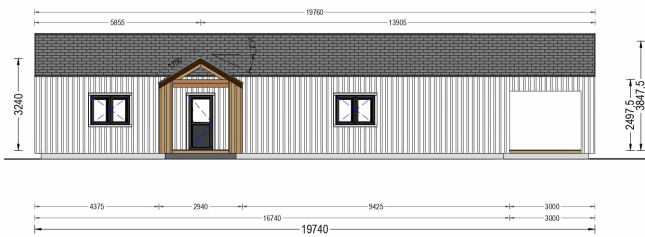

## TECHNISCHE DATEN

<b>Grundfläche</b>	150 m <sup>2</sup>
<b>Dachform</b>	Satteldach
<b>Raumanzahl</b>	11
<b>Wandstärke</b>	44mm + Holzverschalung
<b>Verglasung</b>	Doppelverglasung
<b>Marke</b>	Premium Gartenhaus
<b>Außenmaß</b>	1974 x 1444 cm
<b>Haus Typ</b>	Modern
<b>Tiefe</b>	1444 cm