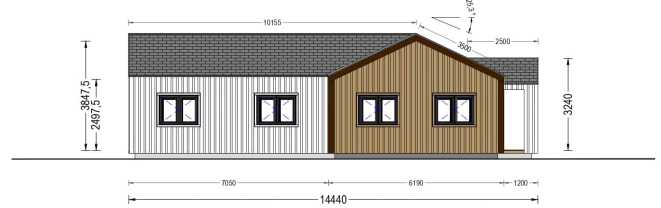

## TECHNISCHE DATEN

<b>Grundfläche</b>	150 m <sup>2</sup>
<b>Dachform</b>	Satteldach
<b>Raumanzahl</b>	11
<b>Wandstärke</b>	44mm + Holzverschalung
<b>Verglasung</b>	Doppelverglasung
<b>Marke</b>	Premium Gartenhaus
<b>Außenmaß</b>	1974 x 1444 cm
<b>Haus Typ</b>	Modern
<b>Tiefe</b>	1444 cm