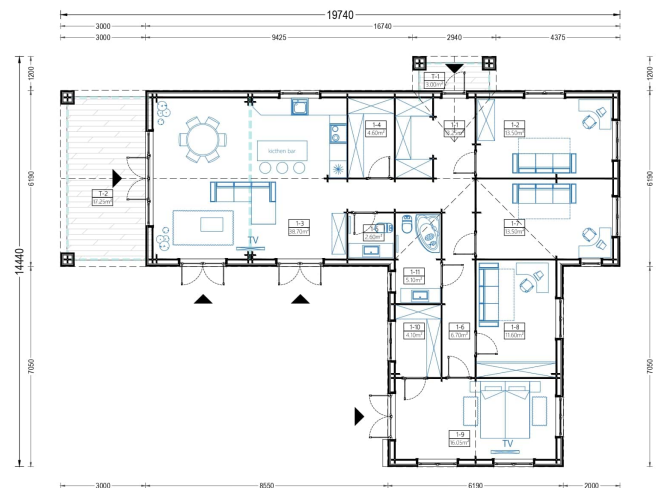

PREMIUM GARTENHAUS

Komfort. Mit seinen durchdachten architektonischen Details und der großzügigen Raumgestaltung erfüllt es höchste Ansprüche an modernes Wohnen.