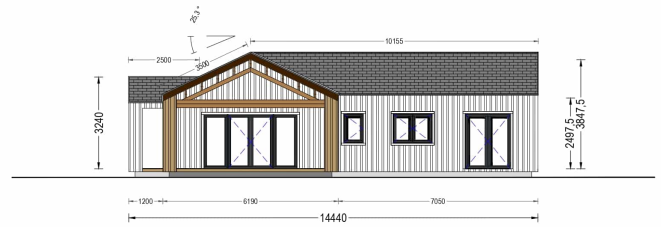

### **BUNGALOW TAUERN (44 MM + HOLZVERSCHALUNG), 150 M<sup>2</sup>**

Herzlich willkommen zum TEAUERN Holzhaus – eine großzügige Residenz, die durch ihre hochwertige 44 mm Blockbohlenkonstruktion und Holzverschalung besticht. Mit einer beeindruckenden Wohnfläche von 130 m<sup>2</sup> bietet dieses Modell eine perfekte Kombination aus Eleganz und Funktionalität.

## TECHNISCHE DATEN

<b>Grundfläche</b>	150 m <sup>2</sup>
<b>Dachform</b>	Satteldach
<b>Raumanzahl</b>	11
<b>Wandstärke</b>	44mm + Holzverschalung
<b>Verglasung</b>	Doppelverglasung
<b>Marke</b>	Premium Gartenhaus
<b>Außenmaß</b>	1974 x 1444 cm
<b>Haus Typ</b>	Modern
<b>Tiefe</b>	1444 cm