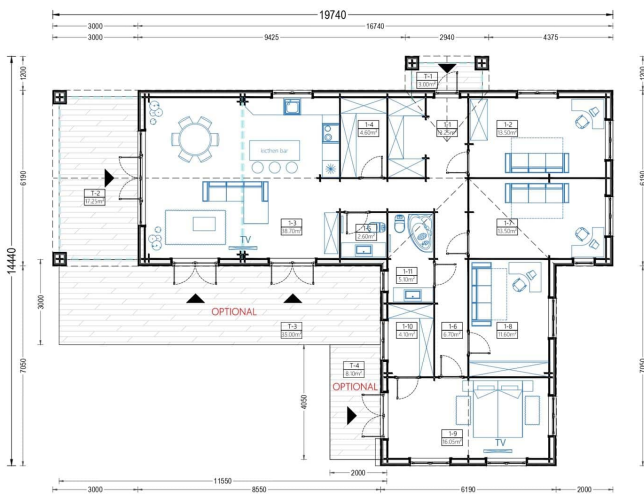

PREMIUM GARTENHAUS

TECHNISCHE DATEN