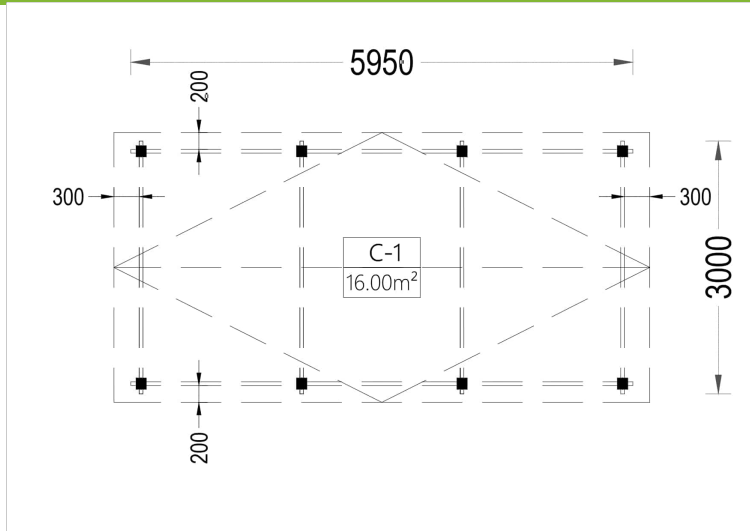

BESCHREIBUNG

CARPORT AUS HOLZ CLASSIC, 3X6 M, 18 M²

Unser Einzelcarport aus Holz CLASSIC bietet Ihnen eine zuverlässige und ästhetisch ansprechende Lösung für die sichere Aufbewahrung Ihres Fahrzeugs sowie zusätzlichen Stauraum für verschiedene Gegenstände.

PREMIUM GARTENHAUS

TECHNISCHE DATEN

Marke	Premium Gartenhaus
Stellplätze	Einzelcarport
Grundfläche	18 m ²
Dachform	Satteldach
Haus Typ	Klassisch
Tiefe	595 cm
Breite	300 cm
Außenmaß	300 x 595 cm
Holzbehandlung	Unbehandelt
Spiegelverkehrter Aufbau	Ja
Dachaufbau	18-20 mm Dachbretter
Dachfläche	20,5 m ²
Dachüberstand	30cm
Dachwinkel	16,3°
Firsthöhe	270 cm
Seitenhöhe der Wände	229,5 cm
Grundform	Rechteckig
Herstellergarantie	5 Jahre