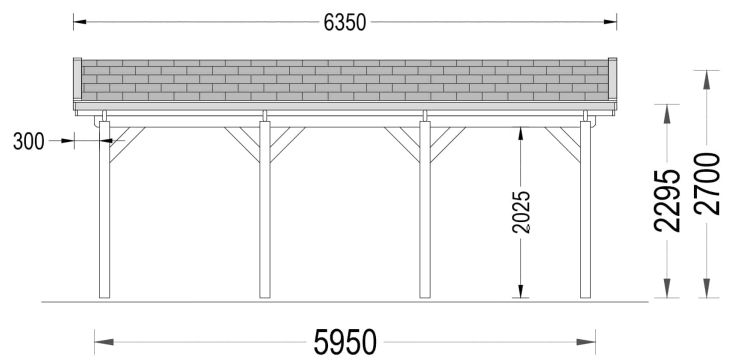

CARPORT AUS HOLZ CLASSIC, 3X6 M, 18 M²

€ 4032,00

Unser Einzelcarport aus Holz CLASSIC bietet Ihnen eine zuverlässige und ästhetisch ansprechende Lösung für die sichere Aufbewahrung Ihres Fahrzeugs sowie zusätzlichen Stauraum für verschiedene Gegenstände.

BESCHREIBUNG

CARPORT AUS HOLZ CLASSIC, 3X6 M, 18 M²

Unser Einzelcarport aus Holz CLASSIC bietet Ihnen eine zuverlässige und ästhetisch ansprechende Lösung für die sichere Aufbewahrung Ihres Fahrzeugs sowie zusätzlichen Stauraum für verschiedene Gegenstände.

Das zeitlose und ansprechende Design des CLASSIC Carports fügt sich harmonisch in jede Umgebung ein und verleiht Ihrem Zuhause einen Hauch von Eleganz. Hergestellt aus hochwertigem, langsam gewachsenem Nadelholz und ausgestattet mit Nut- und Federbrettern, bietet dieses Carport eine robuste und langlebige Konstruktion, die den Elementen standhalten wird.

PREMIUM GARTENHAUS

TECHNISCHE DATEN

Marke	Premium Gartenhaus
Stellplätze	Einzelcarport
Grundfläche	18 m ²
Dachform	Satteldach
Haus Typ	Klassisch
Tiefe	595 cm
Breite	300 cm
Außenmaß	300 x 595 cm
Holzbehandlung	Unbehandelt
Spiegelverkehrter Aufbau	Ja
Dachaufbau	18-20 mm Dachbretter
Dachfläche	20,5 m ²
Dachüberstand	30cm
Dachwinkel	16,3°
Firsthöhe	270 cm
Seitenhöhe der Wände	229,5 cm
Grundform	Rechteckig
Herstellergarantie	5 Jahre