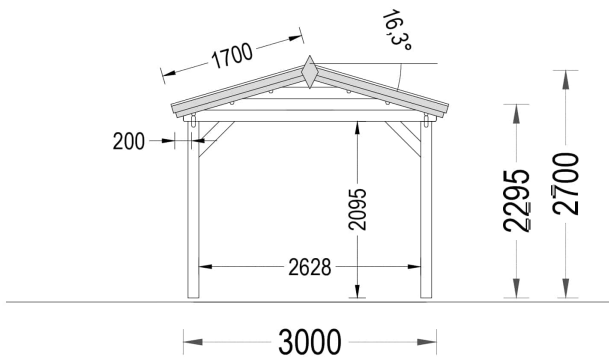

CARPORT AUS HOLZ CLASSIC, 3X6 M, 18 M²

€ 4032,00

Unser Einzelcarport aus Holz CLASSIC bietet Ihnen eine zuverlässige und ästhetisch ansprechende Lösung für die sichere Aufbewahrung Ihres Fahrzeugs sowie zusätzlichen Stauraum für verschiedene Gegenstände.

BESCHREIBUNG

CARPORT AUS HOLZ CLASSIC, 3X6 M, 18 M²

Unser Einzelcarport aus Holz CLASSIC bietet Ihnen eine zuverlässige und ästhetisch ansprechende Lösung für die sichere Aufbewahrung Ihres Fahrzeugs sowie zusätzlichen Stauraum für verschiedene Gegenstände.

PREMIUM GARTENHAUS

TECHNISCHE DATEN

Marke	Premium Gartenhaus
Stellplätze	Einzelcarport
Grundfläche	18 m ²
Dachform	Satteldach
Haus Typ	Klassisch
Tiefe	595 cm
Breite	300 cm
Außenmaß	300 x 595 cm
Holzbehandlung	Unbehandelt
Spiegelverkehrter Aufbau	Ja
Dachaufbau	18-20 mm Dachbretter
Dachfläche	20,5 m ²
Dachüberstand	30cm
Dachwinkel	16,3°
Firsthöhe	270 cm
Seitenhöhe der Wände	229,5 cm
Grundform	Rechteckig
Herstellergarantie	5 Jahre