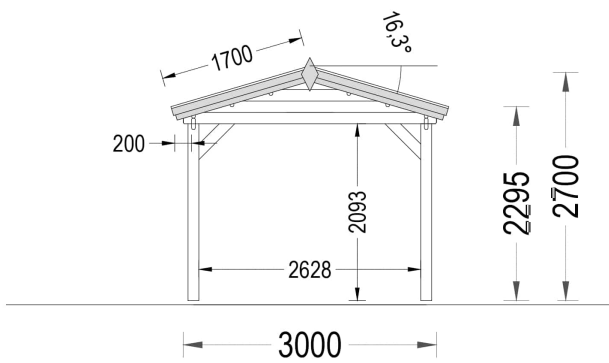

BESCHREIBUNG

CARPORT AUS HOLZ CLASSIC, 3X6 M, 18 M²

Unser Einzelcarport aus Holz CLASSIC bietet Ihnen eine zuverlässige und ästhetisch ansprechende Lösung für die sichere Aufbewahrung Ihres Fahrzeugs sowie zusätzlichen Stauraum für verschiedene Gegenstände.

PREMIUM GARTENHAUS

TECHNISCHE DATEN

Marke	Premium Gartenhaus
Stellplätze	Einzelcarport
Grundfläche	18 m ²
Dachform	Satteldach
Haus Typ	Klassisch
Tiefe	595 cm
Breite	300 cm
Außenmaß	300 x 595 cm
Holzbehandlung	Unbehandelt
Spiegelverkehrter Aufbau	Ja
Dachaufbau	18-20 mm Dachbretter
Dachfläche	20,5 m ²
Dachüberstand	30cm
Dachwinkel	16,3°
Firsthöhe	270 cm
Seitenhöhe der Wände	229,5 cm
Grundform	Rechteckig
Herstellergarantie	5 Jahre