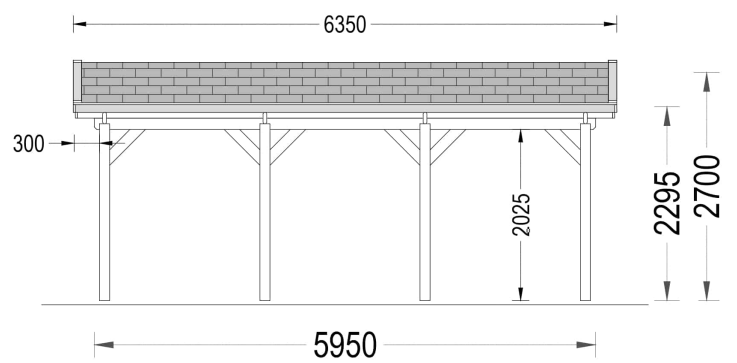

CARPORT AUS HOLZ CLASSIC, 3X6 M, 18 M²

€ 4032,00

Unser Einzelcarport aus Holz CLASSIC bietet Ihnen eine zuverlässige und ästhetisch ansprechende Lösung für die sichere Aufbewahrung Ihres Fahrzeugs sowie zusätzlichen Stauraum für verschiedene Gegenstände.

BESCHREIBUNG

CARPORT AUS HOLZ CLASSIC, 3X6 M, 18 M²

Unser Einzelcarport aus Holz CLASSIC bietet Ihnen eine zuverlässige und ästhetisch ansprechende Lösung für die sichere Aufbewahrung Ihres Fahrzeugs sowie zusätzlichen Stauraum für verschiedene Gegenstände.

Das zeitlose und ansprechende Design des CLASSIC Carports fügt sich harmonisch in jede Umgebung ein und verleiht Ihrem Zuhause einen Hauch von Eleganz. Hergestellt aus hochwertigem, langsam gewachsenem Nadelholz und ausgestattet mit Nut- und Federbrettern, bietet dieses Carport eine robuste und langlebige Konstruktion, die den Elementen standhalten wird.

PREMIUM GARTENHAUS

TECHNISCHE DATEN

Marke	Premium Gartenhaus
Stellplätze	Einzelcarport
Grundfläche	18 m ²
Dachform	Satteldach
Haus Typ	Klassisch
Tiefe	595 cm
Breite	300 cm
Außenmaß	300 x 595 cm
Holzbehandlung	Unbehandelt
Spiegelverkehrter Aufbau	Ja
Dachaufbau	18-20 mm Dachbretter
Dachfläche	20,5 m ²
Dachüberstand	30cm
Dachwinkel	16,3°
Firsthöhe	270 cm
Seitenhöhe der Wände	229,5 cm
Grundform	Rechteckig
Herstellergarantie	5 Jahre