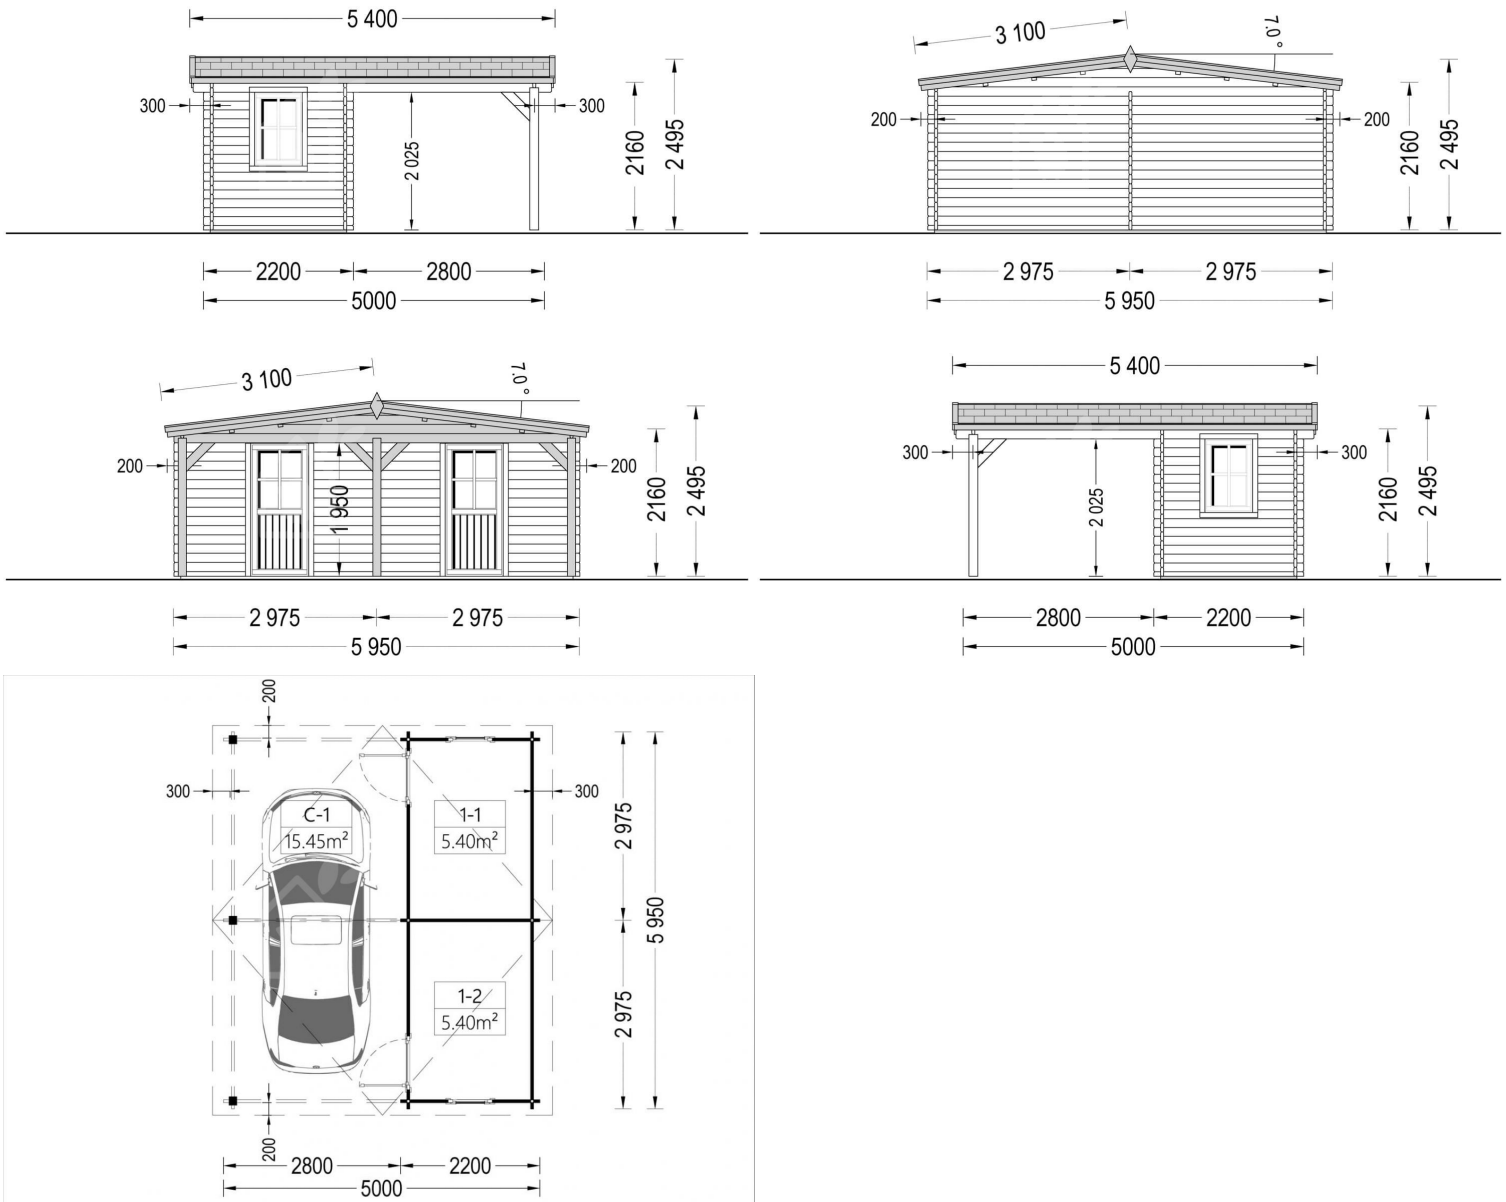

CARPORT AUS HOLZ FÜR 1 AUTO MIT SCHUPPEN (44 MM), 5X6 M

€ 5544,00

Unser Einzelcarport aus Holz mit Schuppen ist ideal für alle, die einen praktischen Parkplatz mit einem zusätzlichen Raum als Lager- oder Aufenthaltsraum suchen. Ihr Auto steht so immer in Ihrer Nähe, was auch praktisch ist, wenn Sie Reifen wechseln oder Reparaturen durchführen müssen. Dieser Carport ist eine wahre Freude - ein modernes Design, viel Platz und ein

solider Schutz für Ihr Auto - Tag und Nacht. Eine Anschaffung, die Sie nicht bereuen werden.

- Verstärkte Dachkonstruktion
- Prachtvolles Spitzdach
- Durchdachtes und praktisches Design

BESCHREIBUNG

CARPORT AUS HOLZ FÜR 1 AUTO MIT SCHUPPEN (44 MM), 5X6 M

Das Carport bietet ausreichend Platz für ein Fahrzeug und einige Werkzeuge, während der angrenzende Schuppen zusätzlichen Stauraum oder sogar einen gemütlichen Rückzugsort bietet. Die Kombination aus Carport und Schuppen fügt sich harmonisch in jede Gartenumgebung ein und schafft einen funktionalen und ästhetisch ansprechenden Raum.

TECHNISCHE DATEN

Außenmaß	500 x 595 cm
Breite	500 cm
Marke	Premium Gartenhaus
Tiefe	595 cm
Wandstärke	44 mm
Verglasung	Doppelverglasung

Dachform	Satteldach
Fußboden	19 - 20 mm Bodenbretter mit Nut-und-Feder-Verbindungen, Grundrahmen und Querstreben (als Zubehör erhältlich)
Grundfläche	30 m ²
Haus Typ	Klassisch
Stellplätze	Einzelcarport
Holzbehandlung	Unbehandelt
Bauweise	Blockbohlen
Dachaufbau	18-20 mm Dachbretter
Dachfläche	34 m ²
Dachwinkel	7°
Firsthöhe	249,5 cm
Fenstermaße:	2* 70 cm x 105 cm
Grundform	Rechteckig
Herstellergarantie	5 Jahre
Holzart Fenster/Türen	Kiefer
Seitenhöhe der Wände	216 cm
Spiegelverkehrter Aufbau	Ja
Türmaße	2* 85 cm x 192 cm;