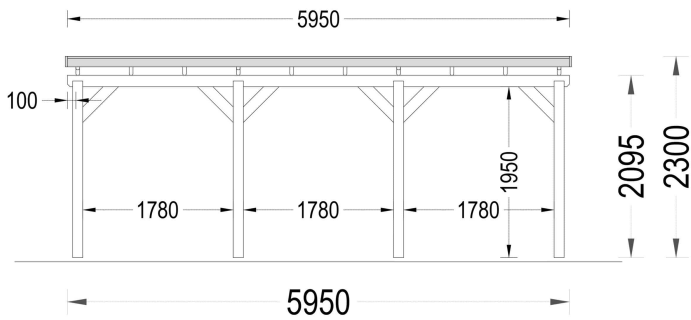

CARPORT AUS HOLZ MIT FLACHDACH, 3X6M, 18M²

€ 2880,00

Das moderne Flachdach-Design verleiht der Konstruktion ein kompaktes Erscheinungsbild und einen zeitgemäßen Charakter, während die großzügigen Abmessungen sicherstellen, dass Ihr Fahrzeug ausreichend Platz hat und leicht zugänglich ist. Die tragenden Säulen nehmen dabei nur minimalen Platz ein, was die Gesamtoptik des Carports ästhetisch ansprechend gestaltet.

BESCHREIBUNG

CARPORT AUS HOLZ MIT FLACHDACH, 3X6M, 18M²

Unser Carport aus Holz mit Flachdach bietet Ihnen nicht nur einen geschützten Stellplatz für Ihr Fahrzeug, sondern auch zusätzlichen Raum für verschiedene Zwecke, sei es eine gemütliche Sitzbank, Pflanzen oder Stauraum für Ihre Gartengeräte.

Das moderne Flachdach-Design verleiht der Konstruktion ein kompaktes Erscheinungsbild und einen zeitgemäßen Charakter, während die großzügigen Abmessungen sicherstellen, dass Ihr Fahrzeug ausreichend Platz hat und leicht zugänglich ist. Die tragenden Säulen nehmen dabei nur minimalen Platz ein, was die Gesamtoptik des Carports ästhetisch ansprechend gestaltet.

PREMIUM GARTENHAUS

TECHNISCHE DATEN

Außenmaß	300 x 595 cm
Marke	Premium Gartenhaus
Breite	300 cm
Dachform	Flachdach
Grundfläche	18 m ²
Haus Typ	Modern
Holzbehandlung	Unbehandelt
Stellplätze	Einzelcarport
Dachaufbau	18-20 mm Dachbretter
Dachüberstand	10 cm
Dachfläche	21,5 m ²
Dachwinkel	3°
Firsthöhe	229,5 cm
Seitenhöhe der Wände	209 cm
Spiegelverkehrter Aufbau	Ja
Grundform	Rechteckig
Herstellergarantie	5 Jahre