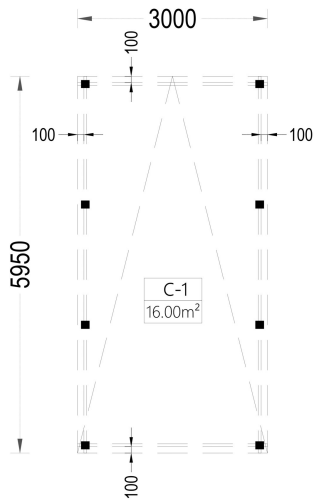

CARPORT AUS HOLZ MIT FLACHDACH, 3X6M, 18M²

€ 2880,00

Das moderne Flachdach-Design verleiht der Konstruktion ein kompaktes Erscheinungsbild und einen zeitgemäßen Charakter, während die großzügigen Abmessungen sicherstellen, dass Ihr Fahrzeug ausreichend Platz hat und leicht zugänglich ist. Die tragenden Säulen nehmen dabei nur minimalen Platz ein, was die Gesamtoptik des Carports ästhetisch ansprechend gestaltet.

BESCHREIBUNG

CARPORT AUS HOLZ MIT FLACHDACH, 3X6M, 18M²

Unser Carport aus Holz mit Flachdach bietet Ihnen nicht nur einen geschützten Stellplatz für Ihr Fahrzeug, sondern auch zusätzlichen Raum für verschiedene Zwecke, sei es eine gemütliche Sitzbank, Pflanzen oder Stauraum für Ihre Gartengeräte.

Das moderne Flachdach-Design verleiht der Konstruktion ein kompaktes Erscheinungsbild und einen zeitgemäßen Charakter, während die großzügigen Abmessungen sicherstellen, dass Ihr Fahrzeug ausreichend Platz hat und leicht zugänglich ist. Die tragenden Säulen nehmen dabei nur minimalen Platz ein, was die Gesamtoptik des Carports ästhetisch ansprechend gestaltet.

PREMIUM GARTENHAUS

TECHNISCHE DATEN

Außenmaß	300 x 595 cm
Marke	Premium Gartenhaus
Breite	300 cm
Dachform	Flachdach
Grundfläche	18 m ²
Haus Typ	Modern
Holzbehandlung	Unbehandelt
Stellplätze	Einzelcarport
Dachaufbau	18-20 mm Dachbretter
Dachüberstand	10 cm
Dachfläche	21,5 m ²
Dachwinkel	3°
Firsthöhe	229,5 cm
Seitenhöhe der Wände	209 cm
Spiegelverkehrter Aufbau	Ja
Grundform	Rechteckig
Herstellergarantie	5 Jahre