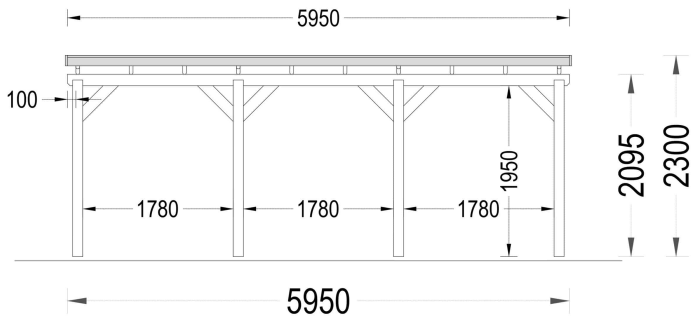

CARPORT AUS HOLZ MIT FLACHDACH, 3X6M, 18M²

€ 2880,00

Das moderne Flachdach-Design verleiht der Konstruktion ein kompaktes Erscheinungsbild und einen zeitgemäßen Charakter, während die großzügigen Abmessungen sicherstellen, dass Ihr Fahrzeug ausreichend Platz hat und leicht zugänglich ist. Die tragenden Säulen nehmen dabei nur minimalen Platz ein, was die Gesamtoptik des Carports ästhetisch ansprechend gestaltet.

BESCHREIBUNG

CARPORT AUS HOLZ MIT FLACHDACH, 3X6M, 18M²

Unser Carport aus Holz mit Flachdach bietet Ihnen nicht nur einen geschützten Stellplatz für Ihr Fahrzeug, sondern auch zusätzlichen Raum für verschiedene Zwecke, sei es eine gemütliche Sitzbank, Pflanzen oder Stauraum für Ihre Gartengeräte.

Das moderne Flachdach-Design verleiht der Konstruktion ein kompaktes Erscheinungsbild und einen zeitgemäßen Charakter, während die großzügigen Abmessungen sicherstellen, dass Ihr Fahrzeug ausreichend Platz hat und leicht zugänglich ist. Die tragenden Säulen nehmen dabei nur minimalen Platz ein, was die Gesamtoptik des Carports ästhetisch ansprechend gestaltet.

PREMIUM GARTENHAUS

TECHNISCHE DATEN

Außenmaß	300 x 595 cm
Marke	Premium Gartenhaus
Breite	300 cm
Dachform	Flachdach
Grundfläche	18 m ²
Haus Typ	Modern
Holzbehandlung	Unbehandelt
Stellplätze	Einzelcarport
Dachaufbau	18-20 mm Dachbretter
Dachüberstand	10 cm
Dachfläche	21,5 m ²
Dachwinkel	3°
Firsthöhe	229,5 cm
Seitenhöhe der Wände	209 cm
Spiegelverkehrter Aufbau	Ja
Grundform	Rechteckig
Herstellergarantie	5 Jahre