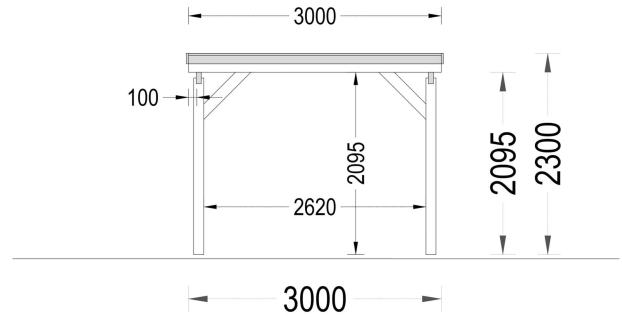

CARPORT AUS HOLZ MIT FLACHDACH, 3X6M, 18M²

€ 2880,00

Das moderne Flachdach-Design verleiht der Konstruktion ein kompaktes Erscheinungsbild und einen zeitgemäßen Charakter, während die großzügigen Abmessungen sicherstellen, dass Ihr Fahrzeug ausreichend Platz hat und leicht zugänglich ist. Die tragenden Säulen nehmen dabei nur minimalen Platz ein, was die Gesamtoptik des Carports ästhetisch ansprechend gestaltet.

BESCHREIBUNG

CARPORT AUS HOLZ MIT FLACHDACH, 3X6M, 18M²

Unser Carport aus Holz mit Flachdach bietet Ihnen nicht nur einen geschützten Stellplatz für Ihr Fahrzeug, sondern auch zusätzlichen Raum für verschiedene Zwecke, sei es eine gemütliche Sitzbank, Pflanzen oder Stauraum für Ihre Gartengeräte.

Das moderne Flachdach-Design verleiht der Konstruktion ein kompaktes Erscheinungsbild und einen zeitgemäßen Charakter, während die großzügigen Abmessungen sicherstellen, dass Ihr Fahrzeug ausreichend Platz hat und leicht zugänglich ist. Die tragenden Säulen nehmen dabei nur minimalen Platz ein, was die Gesamtoptik des Carports ästhetisch ansprechend gestaltet.

PREMIUM GARTENHAUS

TECHNISCHE DATEN

Außenmaß	300 x 595 cm
Marke	Premium Gartenhaus
Breite	300 cm
Dachform	Flachdach
Grundfläche	18 m ²
Haus Typ	Modern
Holzbehandlung	Unbehandelt
Stellplätze	Einzelcarport
Dachaufbau	18-20 mm Dachbretter
Dachüberstand	10 cm
Dachfläche	21,5 m ²
Dachwinkel	3°
Firsthöhe	229,5 cm
Seitenhöhe der Wände	209 cm
Spiegelverkehrter Aufbau	Ja
Grundform	Rechteckig
Herstellergarantie	5 Jahre