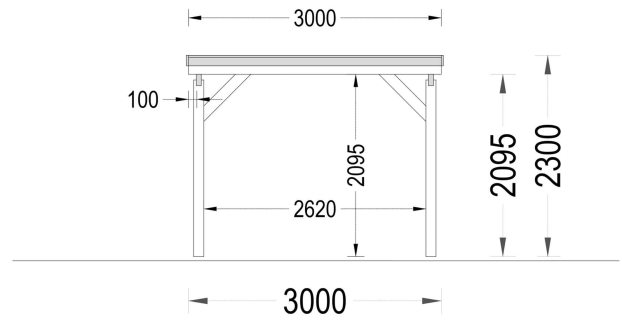

CARPORT AUS HOLZ MIT FLACHDACH, 3X6M, 18M²

€ 2880,00

Das moderne Flachdach-Design verleiht der Konstruktion ein kompaktes Erscheinungsbild und einen zeitgemäßen Charakter, während die großzügigen Abmessungen sicherstellen, dass Ihr Fahrzeug ausreichend Platz hat und leicht zugänglich ist. Die tragenden Säulen nehmen dabei nur minimalen Platz ein, was die Gesamtoptik des Carports ästhetisch ansprechend gestaltet.

BESCHREIBUNG

CARPORT AUS HOLZ MIT FLACHDACH, 3X6M, 18M²

Unser Carport aus Holz mit Flachdach bietet Ihnen nicht nur einen geschützten Stellplatz für Ihr Fahrzeug, sondern auch zusätzlichen Raum für verschiedene Zwecke, sei es eine gemütliche Sitzbank, Pflanzen oder Stauraum für Ihre Gartengeräte.

Das moderne Flachdach-Design verleiht der Konstruktion ein kompaktes Erscheinungsbild und einen zeitgemäßen Charakter, während die großzügigen Abmessungen sicherstellen, dass Ihr Fahrzeug ausreichend Platz hat und leicht zugänglich ist. Die tragenden Säulen nehmen dabei nur minimalen Platz ein, was die Gesamtoptik des Carports ästhetisch ansprechend gestaltet.

PREMIUM GARTENHAUS

TECHNISCHE DATEN

Außenmaß	300 x 595 cm
Marke	Premium Gartenhaus
Breite	300 cm
Dachform	Flachdach
Grundfläche	18 m ²
Haus Typ	Modern
Holzbehandlung	Unbehandelt
Stellplätze	Einzelcarport
Dachaufbau	18-20 mm Dachbretter
Dachüberstand	10 cm
Dachfläche	21,5 m ²
Dachwinkel	3°
Firsthöhe	229,5 cm
Seitenhöhe der Wände	209 cm
Spiegelverkehrter Aufbau	Ja
Grundform	Rechteckig
Herstellergarantie	5 Jahre