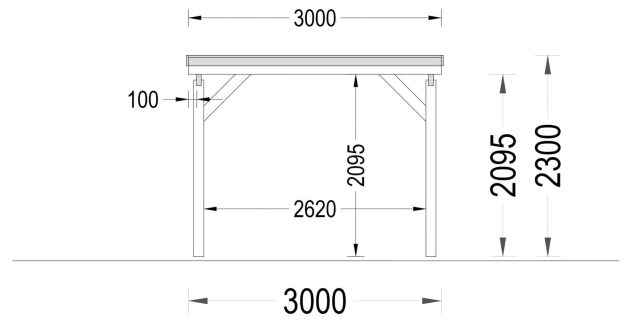

Das moderne Flachdach-Design verleiht der Konstruktion ein kompaktes Erscheinungsbild und einen zeitgemäßen Charakter, während die großzügigen Abmessungen sicherstellen, dass Ihr Fahrzeug ausreichend Platz hat und leicht zugänglich ist. Die tragenden Säulen nehmen dabei nur minimalen Platz ein, was die Gesamtoptik des Carports ästhetisch ansprechend gestaltet.

## TECHNISCHE DATEN

<b>Außenmaß</b>	300 x 595 cm
<b>Marke</b>	Premium Gartenhaus
<b>Breite</b>	300 cm
<b>Dachform</b>	Flachdach
<b>Grundfläche</b>	18 m <sup>2</sup>
<b>Haus Typ</b>	Modern
<b>Holzbehandlung</b>	Unbehandelt
<b>Stellplätze</b>	Einzelcarport
<b>Dachaufbau</b>	18-20 mm Dachbretter
<b>Dachüberstand</b>	10 cm
<b>Dachfläche</b>	21,5 m <sup>2</sup>
<b>Dachwinkel</b>	3°
<b>Firsthöhe</b>	229,5 cm
<b>Seitenhöhe der Wände</b>	209 cm
<b>Spiegelverkehrter Aufbau</b>	Ja
<b>Grundform</b>	Rechteckig
<b>Herstellergarantie</b>	5 Jahre