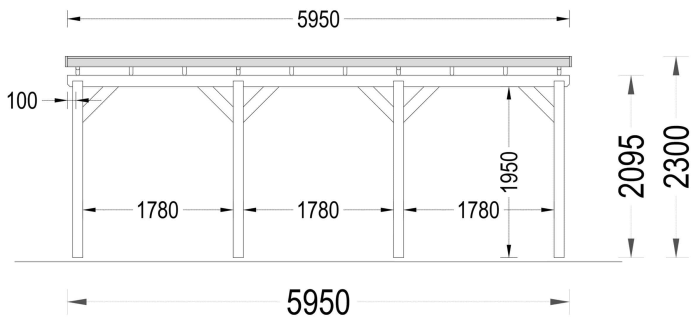

## **CARPORT AUS HOLZ MIT FLACHDACH, 3X6M, 18M<sup>2</sup>**

**€ 2880,00**

Das moderne Flachdach-Design verleiht der Konstruktion ein kompaktes Erscheinungsbild und einen zeitgemäßen Charakter, während die großzügigen Abmessungen sicherstellen, dass Ihr Fahrzeug ausreichend Platz hat und leicht zugänglich ist. Die tragenden Säulen nehmen dabei nur minimalen Platz ein, was die Gesamtoptik des Carports ästhetisch ansprechend gestaltet.

### **CARPORT AUS HOLZ MIT FLACHDACH, 3X6M, 18M<sup>2</sup>**

Unser Carport aus Holz mit Flachdach bietet Ihnen nicht nur einen geschützten Stellplatz für Ihr Fahrzeug, sondern auch zusätzlichen Raum für verschiedene Zwecke, sei es eine gemütliche Sitzbank, Pflanzen oder Stauraum für Ihre Gartengeräte.

Das moderne Flachdach-Design verleiht der Konstruktion ein kompaktes Erscheinungsbild und einen zeitgemäßen Charakter, während die großzügigen Abmessungen sicherstellen, dass Ihr Fahrzeug ausreichend Platz hat und leicht zugänglich ist. Die tragenden Säulen nehmen dabei nur minimalen Platz ein, was die Gesamtoptik des Carports ästhetisch ansprechend gestaltet.

## TECHNISCHE DATEN

<b>Außenmaß</b>	300 x 595 cm
<b>Marke</b>	Premium Gartenhaus
<b>Breite</b>	300 cm
<b>Dachform</b>	Flachdach
<b>Grundfläche</b>	18 m <sup>2</sup>
<b>Haus Typ</b>	Modern
<b>Holzbehandlung</b>	Unbehandelt
<b>Stellplätze</b>	Einzelcarport
<b>Dachaufbau</b>	18-20 mm Dachbretter
<b>Dachüberstand</b>	10 cm
<b>Dachfläche</b>	21,5 m <sup>2</sup>
<b>Dachwinkel</b>	3°
<b>Firsthöhe</b>	229,5 cm
<b>Seitenhöhe der Wände</b>	209 cm
<b>Spiegelverkehrter Aufbau</b>	Ja
<b>Grundform</b>	Rechteckig
<b>Herstellergarantie</b>	5 Jahre