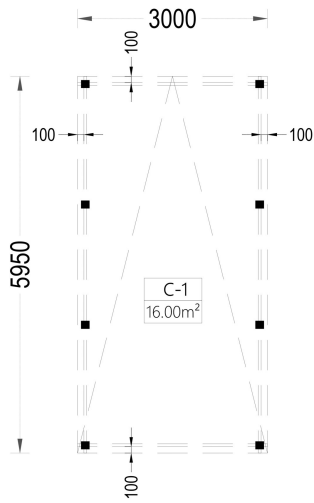

## **CARPORT AUS HOLZ MIT FLACHDACH, 3X6M, 18M<sup>2</sup>**

**€ 2880,00**

Das moderne Flachdach-Design verleiht der Konstruktion ein kompaktes Erscheinungsbild und einen zeitgemäßen Charakter, während die großzügigen Abmessungen sicherstellen, dass Ihr Fahrzeug ausreichend Platz hat und leicht zugänglich ist. Die tragenden Säulen nehmen dabei nur minimalen Platz ein, was die Gesamtoptik des Carports ästhetisch ansprechend gestaltet.

### **CARPORT AUS HOLZ MIT FLACHDACH, 3X6M, 18M<sup>2</sup>**

Unser Carport aus Holz mit Flachdach bietet Ihnen nicht nur einen geschützten Stellplatz für Ihr Fahrzeug, sondern auch zusätzlichen Raum für verschiedene Zwecke, sei es eine gemütliche Sitzbank, Pflanzen oder Stauraum für Ihre Gartengeräte.

Das moderne Flachdach-Design verleiht der Konstruktion ein kompaktes Erscheinungsbild und einen zeitgemäßen Charakter, während die großzügigen Abmessungen sicherstellen, dass Ihr Fahrzeug ausreichend Platz hat und leicht zugänglich ist. Die tragenden Säulen nehmen dabei nur minimalen Platz ein, was die Gesamtoptik des Carports ästhetisch ansprechend gestaltet.

## TECHNISCHE DATEN

<b>Außenmaß</b>	300 x 595 cm
<b>Marke</b>	Premium Gartenhaus
<b>Breite</b>	300 cm
<b>Dachform</b>	Flachdach
<b>Grundfläche</b>	18 m <sup>2</sup>
<b>Haus Typ</b>	Modern
<b>Holzbehandlung</b>	Unbehandelt
<b>Stellplätze</b>	Einzelcarport
<b>Dachaufbau</b>	18-20 mm Dachbretter
<b>Dachüberstand</b>	10 cm
<b>Dachfläche</b>	21,5 m <sup>2</sup>
<b>Dachwinkel</b>	3°
<b>Firsthöhe</b>	229,5 cm
<b>Seitenhöhe der Wände</b>	209 cm
<b>Spiegelverkehrter Aufbau</b>	Ja
<b>Grundform</b>	Rechteckig
<b>Herstellergarantie</b>	5 Jahre