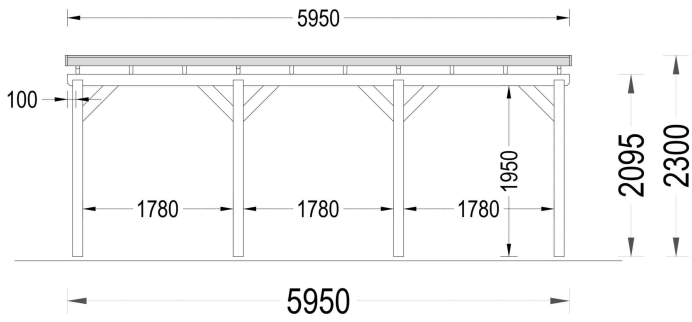

## **CARPORT AUS HOLZ MIT FLACHDACH, 3X6M, 18M<sup>2</sup>**

**€ 2880,00**

Das moderne Flachdach-Design verleiht der Konstruktion ein kompaktes Erscheinungsbild und einen zeitgemäßen Charakter, während die großzügigen Abmessungen sicherstellen, dass Ihr Fahrzeug ausreichend Platz hat und leicht zugänglich ist. Die tragenden Säulen nehmen dabei nur minimalen Platz ein, was die Gesamtoptik des Carports ästhetisch ansprechend gestaltet.

### **CARPORT AUS HOLZ MIT FLACHDACH, 3X6M, 18M<sup>2</sup>**

Unser Carport aus Holz mit Flachdach bietet Ihnen nicht nur einen geschützten Stellplatz für Ihr Fahrzeug, sondern auch zusätzlichen Raum für verschiedene Zwecke, sei es eine gemütliche Sitzbank, Pflanzen oder Stauraum für Ihre Gartengeräte.

Das moderne Flachdach-Design verleiht der Konstruktion ein kompaktes Erscheinungsbild und einen zeitgemäßen Charakter, während die großzügigen Abmessungen sicherstellen, dass Ihr Fahrzeug ausreichend Platz hat und leicht zugänglich ist. Die tragenden Säulen nehmen dabei nur minimalen Platz ein, was die Gesamtoptik des Carports ästhetisch ansprechend gestaltet.

## TECHNISCHE DATEN

<b>Außenmaß</b>	300 x 595 cm
<b>Marke</b>	Premium Gartenhaus
<b>Breite</b>	300 cm
<b>Dachform</b>	Flachdach
<b>Grundfläche</b>	18 m <sup>2</sup>
<b>Haus Typ</b>	Modern
<b>Holzbehandlung</b>	Unbehandelt
<b>Stellplätze</b>	Einzelcarport
<b>Dachaufbau</b>	18-20 mm Dachbretter
<b>Dachüberstand</b>	10 cm
<b>Dachfläche</b>	21,5 m <sup>2</sup>
<b>Dachwinkel</b>	3°
<b>Firsthöhe</b>	229,5 cm
<b>Seitenhöhe der Wände</b>	209 cm
<b>Spiegelverkehrter Aufbau</b>	Ja
<b>Grundform</b>	Rechteckig
<b>Herstellergarantie</b>	5 Jahre