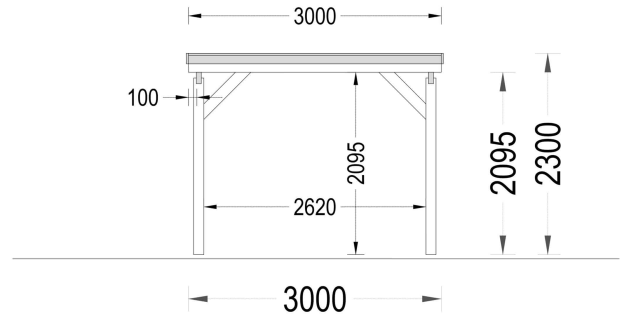

### **CARPORT AUS HOLZ MIT FLACHDACH, 3X6M, 18M<sup>2</sup>**

Unser Carport aus Holz mit Flachdach bietet Ihnen nicht nur einen geschützten Stellplatz für Ihr Fahrzeug, sondern auch zusätzlichen Raum für verschiedene Zwecke, sei es eine gemütliche Sitzbank, Pflanzen oder Stauraum für Ihre Gartengeräte.

Das moderne Flachdach-Design verleiht der Konstruktion ein kompaktes Erscheinungsbild und einen zeitgemäßen Charakter, während die großzügigen Abmessungen sicherstellen, dass Ihr Fahrzeug ausreichend Platz hat und leicht zugänglich ist. Die tragenden Säulen nehmen dabei nur minimalen Platz ein, was die Gesamtoptik des Carports ästhetisch ansprechend gestaltet.

## TECHNISCHE DATEN

<b>Außenmaß</b>	300 x 595 cm
<b>Marke</b>	Premium Gartenhaus
<b>Breite</b>	300 cm
<b>Dachform</b>	Flachdach
<b>Grundfläche</b>	18 m <sup>2</sup>
<b>Haus Typ</b>	Modern
<b>Holzbehandlung</b>	Unbehandelt
<b>Stellplätze</b>	Einzelcarport
<b>Dachaufbau</b>	18-20 mm Dachbretter
<b>Dachüberstand</b>	10 cm
<b>Dachfläche</b>	21,5 m <sup>2</sup>
<b>Dachwinkel</b>	3°
<b>Firsthöhe</b>	229,5 cm
<b>Seitenhöhe der Wände</b>	209 cm
<b>Spiegelverkehrter Aufbau</b>	Ja
<b>Grundform</b>	Rechteckig
<b>Herstellergarantie</b>	5 Jahre