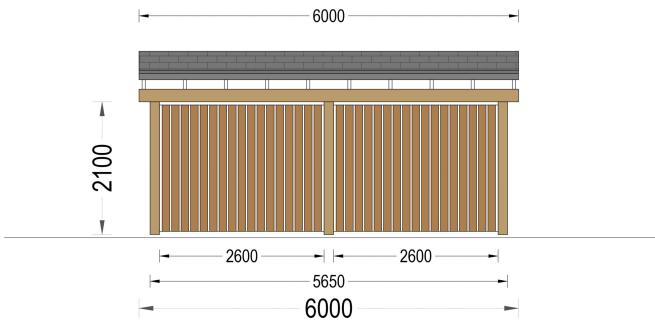

### Produktbeschreibung

<b>Grundfläche (Quadratur)</b>	36 m <sup>2</sup>
<b>Baumaterial</b>	Zertifizierte natürliche nordische Kiefer oder Fichte
<b>Dach</b>	18-20 mm Dachbretter
<b>Bitumenbedachung</b>	Dachabdeckung optional erhältlich
<b>Dachfläche</b>	36 m <sup>2</sup>
<b>Dachneigung</b>	3°
<b>Außenmaß</b>	600 x 600 cm
<b>Innenmaß</b>	565 x 565 cm
<b>Mindesthöhe der Wände</b>	210 cm
<b>Firsthöhe</b>	240 cm

## TECHNISCHE DATEN

<b>Außenmaß</b>	600 x 600 cm
<b>Breite</b>	600 cm
<b>Dachform</b>	Pulldach
<b>Grundfläche</b>	36 m <sup>2</sup>
<b>Haus Typ</b>	Modern
<b>Stellplätze</b>	Einzelcarport
<b>Tiefe</b>	600 cm
<b>Dachfläche</b>	36 m <sup>2</sup>
<b>Firsthöhe</b>	240 cm