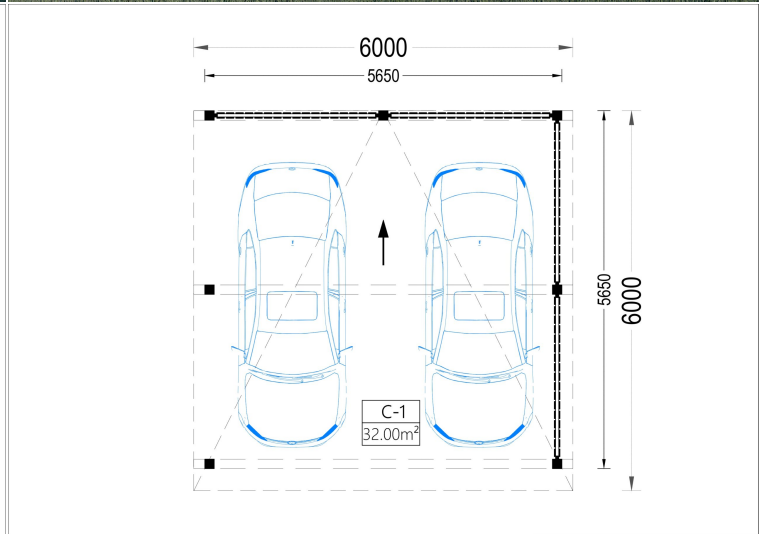

## BESCHREIBUNG

### Produktbeschreibung

<b>Grundfläche (Quadratur)</b>	36 m <sup>2</sup>
<b>Baumaterial</b>	Zertifizierte natürliche nordische Kiefer oder Fichte
<b>Dach</b>	18-20 mm Dachbretter
<b>Bitumenbedachung</b>	Dachabdeckung optional erhältlich
<b>Dachfläche</b>	36 m <sup>2</sup>
<b>Dachneigung</b>	3°
<b>Außenmaß</b>	600 x 600 cm
<b>Innenmaß</b>	565 x 565 cm
<b>Mindesthöhe der Wände</b>	210 cm
<b>Firsthöhe</b>	240 cm

## TECHNISCHE DATEN

<b>Außenmaß</b>	600 x 600 cm
<b>Breite</b>	600 cm
<b>Dachform</b>	Pulldach
<b>Grundfläche</b>	36 m <sup>2</sup>
<b>Haus Typ</b>	Modern
<b>Stellplätze</b>	Einzelcarport
<b>Tiefe</b>	600 cm
<b>Dachfläche</b>	36 m <sup>2</sup>
<b>Firsthöhe</b>	240 cm

**Innenmaß**

565 x 565 cm