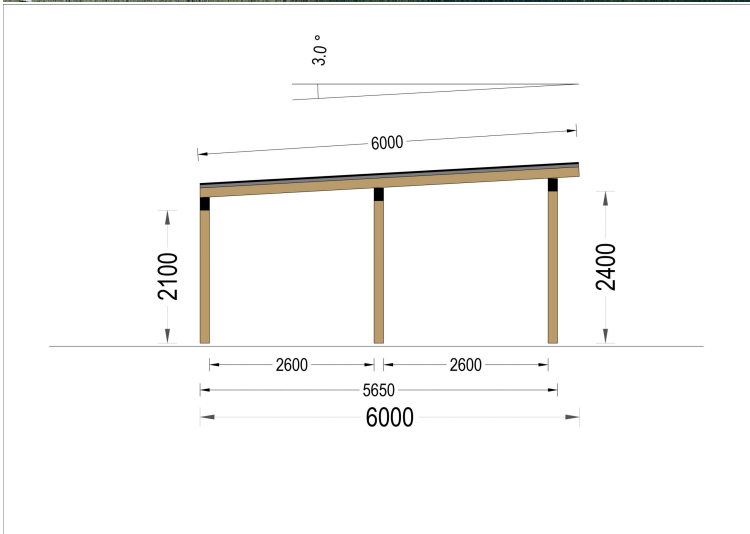

## BESCHREIBUNG

### Produktbeschreibung

<b>Grundfläche (Quadratur)</b>	36 m <sup>2</sup>
<b>Baumaterial</b>	Zertifizierte natürliche nordische Kiefer oder Fichte
<b>Dach</b>	18-20 mm Dachbretter
<b>Bitumenbedachung</b>	Dachabdeckung optional erhältlich
<b>Dachfläche</b>	36 m <sup>2</sup>
<b>Dachneigung</b>	3°
<b>Außenmaß</b>	600 x 600 cm
<b>Innenmaß</b>	565 x 565 cm
<b>Mindesthöhe der Wände</b>	210 cm
<b>Firsthöhe</b>	240 cm

## TECHNISCHE DATEN

<b>Außenmaß</b>	600 x 600 cm
<b>Breite</b>	600 cm
<b>Dachform</b>	Pulldach
<b>Grundfläche</b>	36 m <sup>2</sup>
<b>Haus Typ</b>	Modern
<b>Stellplätze</b>	Einzelcarport
<b>Tiefe</b>	600 cm
<b>Dachfläche</b>	36 m <sup>2</sup>
<b>Firsthöhe</b>	240 cm

**Innenmaß**

565 x 565 cm