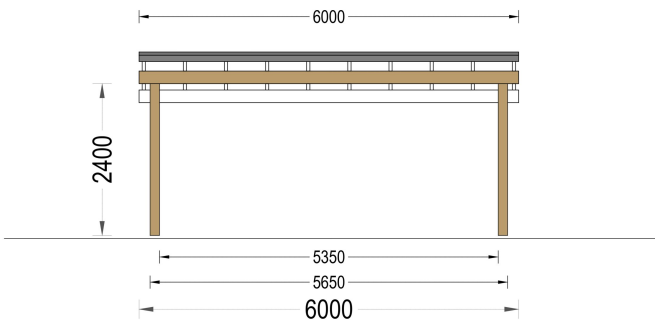

### Produktbeschreibung

<b>Grundfläche (Quadratur)</b>	36 m <sup>2</sup>
<b>Baumaterial</b>	Zertifizierte natürliche nordische Kiefer oder Fichte
<b>Dach</b>	18-20 mm Dachbretter
<b>Bitumenbedachung</b>	Dachabdeckung optional erhältlich
<b>Dachfläche</b>	36 m <sup>2</sup>
<b>Dachneigung</b>	3°
<b>Außenmaß</b>	600 x 600 cm
<b>Innenmaß</b>	565 x 565 cm
<b>Mindesthöhe der Wände</b>	210 cm
<b>Firsthöhe</b>	240 cm

## TECHNISCHE DATEN

<b>Außenmaß</b>	600 x 600 cm
<b>Breite</b>	600 cm
<b>Dachform</b>	Pulldach
<b>Grundfläche</b>	36 m <sup>2</sup>
<b>Haus Typ</b>	Modern
<b>Stellplätze</b>	Einzelcarport
<b>Tiefe</b>	600 cm
<b>Dachfläche</b>	36 m <sup>2</sup>
<b>Firsthöhe</b>	240 cm

**Innenmaß**

565 x 565 cm