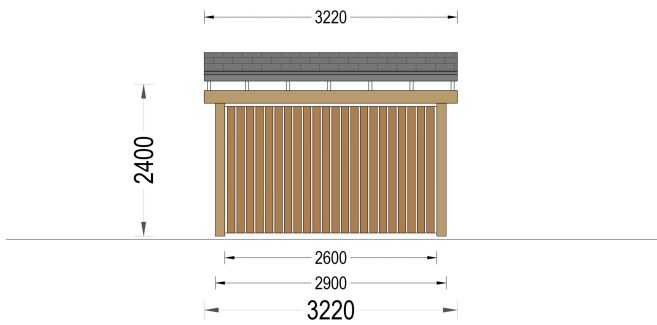

**3. Anpassbare Seitenwände:**

- Sie haben die Möglichkeit, die Anzahl der Seitenwände zu wählen und das Modell ganz an Ihre Bedürfnisse anzupassen. Diese Flexibilität ermöglicht es Ihnen, den Carport genau auf Ihren Platz und Ihre Anforderungen zuzuschneiden.

**4. Robuste Holzkonstruktion:**

- Die Holzkonstruktion des Carports ist robust und zuverlässig, was die Langlebigkeit des Carports gewährleistet.

**5. Elegantes, modernes Design:**

- Das Design des Doppelcarports ist nicht nur funktional, sondern auch ästhetisch ansprechend. Es verleiht Ihrem Garten eine besonders edle Note.

Das Carport mit L-förmiger Wand vereint Schutz, Funktionalität und Ästhetik. Mit der anpassbaren Seitenwandkonfiguration und der eleganten Optik ist er eine Bereicherung für jeden Garten.

## TECHNISCHE DATEN

<b>Außenmaß</b>	322 x 600 cm
<b>Breite</b>	322 cm
<b>Dachform</b>	Pulldach
<b>Haus Typ</b>	Modern
<b>Stellplätze</b>	Einzelcarport
<b>Tiefe</b>	600 cm
<b>Dachfläche</b>	20 m <sup>2</sup>
<b>Firsthöhe</b>	240 cm