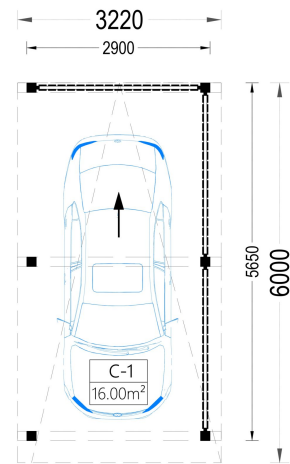

**3. Anpassbare Seitenwände:**

- Sie haben die Möglichkeit, die Anzahl der Seitenwände zu wählen und das Modell ganz an Ihre Bedürfnisse anzupassen. Diese Flexibilität ermöglicht es Ihnen, den Carport genau auf Ihren Platz und Ihre Anforderungen zuzuschneiden.

Das Carport mit L-förmiger Wand vereint Schutz, Funktionalität und Ästhetik. Mit der anpassbaren Seitenwandkonfiguration und der eleganten Optik ist er eine Bereicherung für jeden Garten.

## TECHNISCHE DATEN

<b>Außenmaß</b>	322 x 600 cm
<b>Breite</b>	322 cm
<b>Dachform</b>	Pulldach
<b>Haus Typ</b>	Modern
<b>Stellplätze</b>	Einzelcarport
<b>Tiefe</b>	600 cm
<b>Dachfläche</b>	20 m <sup>2</sup>
<b>Firsthöhe</b>	240 cm