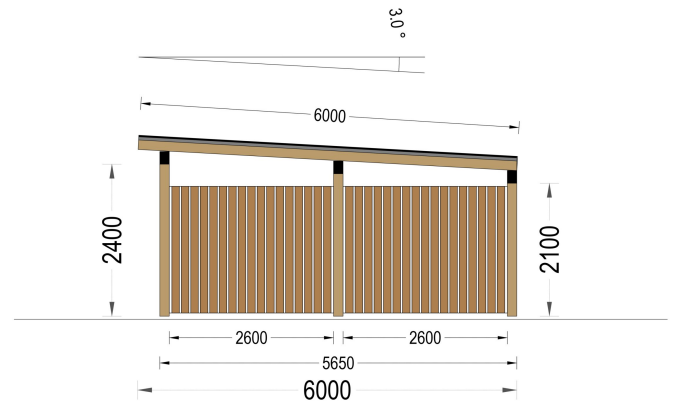

**3. Anpassbare Seitenwände:**

- Sie haben die Möglichkeit, die Anzahl der Seitenwände zu wählen und das Modell ganz an Ihre Bedürfnisse anzupassen. Diese Flexibilität ermöglicht es Ihnen, den Carport genau auf Ihren Platz und Ihre Anforderungen zuzuschneiden.

**4. Robuste Holzkonstruktion:**

- Die Holzkonstruktion des Carports ist robust und zuverlässig, was die Langlebigkeit des Carports gewährleistet.

**5. Elegantes, modernes Design:**

- Das Design des Doppelcarports ist nicht nur funktional, sondern auch ästhetisch ansprechend. Es verleiht Ihrem Garten eine besonders edle Note.

Das Carport mit L-förmiger Wand vereint Schutz, Funktionalität und Ästhetik. Mit der anpassbaren Seitenwandkonfiguration und der eleganten Optik ist er eine Bereicherung für jeden Garten.

## TECHNISCHE DATEN

<b>Außenmaß</b>	322 x 600 cm
<b>Breite</b>	322 cm
<b>Dachform</b>	Pulldach
<b>Haus Typ</b>	Modern
<b>Stellplätze</b>	Einzelcarport
<b>Tiefe</b>	600 cm
<b>Dachfläche</b>	20 m <sup>2</sup>
<b>Firsthöhe</b>	240 cm