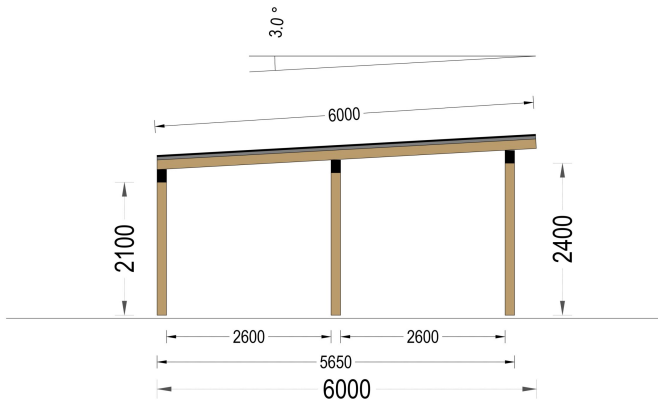

**3. Anpassbare Seitenwände:**

- Sie haben die Möglichkeit, die Anzahl der Seitenwände zu wählen und das Modell ganz an Ihre Bedürfnisse anzupassen. Diese Flexibilität ermöglicht es Ihnen, den Carport genau auf Ihren Platz und Ihre Anforderungen zuzuschneiden.

**4. Robuste Holzkonstruktion:**

- Die Holzkonstruktion des Carports ist robust und zuverlässig, was die Langlebigkeit des Carports gewährleistet.

**5. Elegantes, modernes Design:**

- Das Design des Doppelcarports ist nicht nur funktional, sondern auch ästhetisch ansprechend. Es verleiht Ihrem Garten eine besonders edle Note.

Das Carport mit L-förmiger Wand vereint Schutz, Funktionalität und Ästhetik. Mit der anpassbaren Seitenwandkonfiguration und der eleganten Optik ist er eine Bereicherung für jeden Garten.

## TECHNISCHE DATEN

<b>Außenmaß</b>	322 x 600 cm
<b>Breite</b>	322 cm
<b>Dachform</b>	Pulldach
<b>Haus Typ</b>	Modern
<b>Stellplätze</b>	Einzelcarport
<b>Tiefe</b>	600 cm
<b>Dachfläche</b>	20 m <sup>2</sup>
<b>Firsthöhe</b>	240 cm