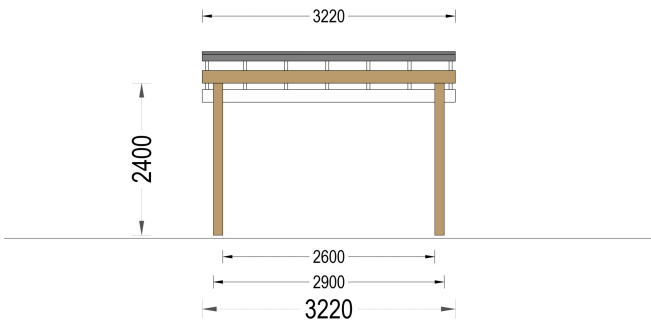

**3. Anpassbare Seitenwände:**

- Sie haben die Möglichkeit, die Anzahl der Seitenwände zu wählen und das Modell ganz an Ihre Bedürfnisse anzupassen. Diese Flexibilität ermöglicht es Ihnen, den Carport genau auf Ihren Platz und Ihre Anforderungen zuzuschneiden.

**4. Robuste Holzkonstruktion:**

- Die Holzkonstruktion des Carports ist robust und zuverlässig, was die Langlebigkeit des Carports gewährleistet.

**5. Elegantes, modernes Design:**

- Das Design des Doppelcarports ist nicht nur funktional, sondern auch ästhetisch ansprechend. Es verleiht Ihrem Garten eine besonders edle Note.

Das Carport mit L-förmiger Wand vereint Schutz, Funktionalität und Ästhetik. Mit der anpassbaren Seitenwandkonfiguration und der eleganten Optik ist er eine Bereicherung für jeden Garten.

## TECHNISCHE DATEN

<b>Außenmaß</b>	322 x 600 cm
<b>Breite</b>	322 cm
<b>Dachform</b>	Pulldach
<b>Haus Typ</b>	Modern
<b>Stellplätze</b>	Einzelcarport
<b>Tiefe</b>	600 cm
<b>Dachfläche</b>	20 m <sup>2</sup>
<b>Firsthöhe</b>	240 cm