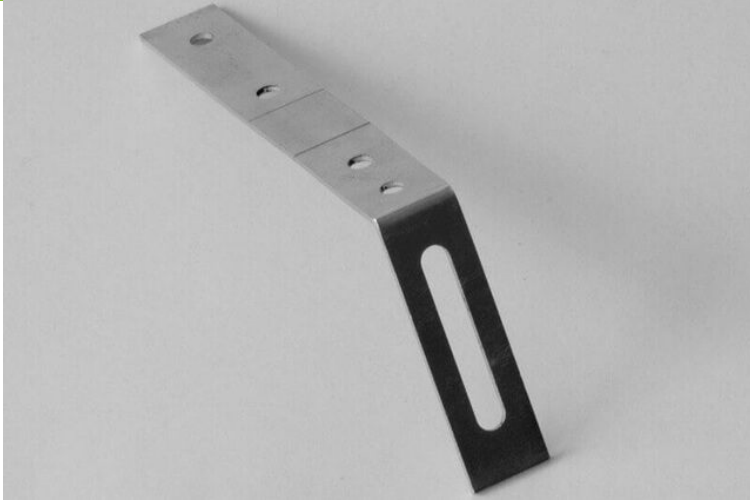

DACHHAKEN SET FÜR PVC | SATTELDACH

€ 25,79

Ist Ihr Gebäude nicht ausgerüstet mit einem Befestigungsbrett (Traufbrett), bitte fügen Sie dann ein Dachhaken Set aus Metall hinzu.

BESCHREIBUNG

Ist Ihr Gebäude nicht ausgerüstet mit einem Befestigungsbrett (Traufbrett), bitte fügen Sie dann ein Dachhaken Set aus Metall hinzu. Mit diesem Dachhaken Set können Sie jeden Dachrinnenhalter aus dem Set auf einem Dachhaken montieren. Dieses Set Dachhaken aus Metall ist geeignet für alle unsere komplette Dachrinnen Sets aus PVC, für ein Satteldach. Ein Dachhaken Set reicht für Ihr komplettes Dachrinnen Set + evtl. Verlängerungsset(s).