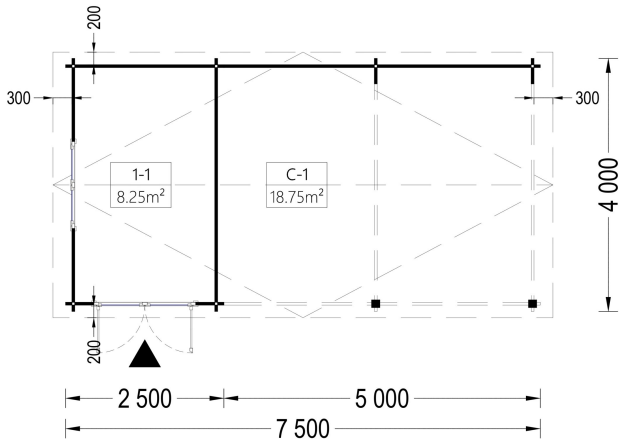

CARPORT AUS HOLZ 4X5 M MIT SCHUPPEN UND SEITENWAND (44MM), 4X2.5M

€ 5277,60

Unser Doppelcarport aus Holz mit Schuppen ist ideal für alle, die zwei praktischen Parkplatz mit einem zusätzlichen Raum als Lager- oder Aufenthaltsraum suchen. Ihre Autos stehen so immer in Ihrer Nähe, was auch praktisch ist, wenn Sie Reifen wechseln oder Reparaturen durchführen müssen. Dieser Carport ist eine wahre Freude - ein modernes Design, viel Platz und ein solider Schutz für Ihre Autos - Tag und Nacht. Eine Anschaffung, die Sie nicht bereuen werden.

- Verstärkte Dachkonstruktion
- Prachtvolles Spitzdach
- Durchdachtes und praktisches Design

BESCHREIBUNG

CARPORT AUS HOLZ 4X5 M MIT SCHUPPEN UND SEITENWAND (44MM), 4X2.5M

Unser Carport aus Holz mit integriertem Schuppen und Seitenwand bietet Ihnen die perfekte Lösung für die sichere Aufbewahrung Ihres Fahrzeugs sowie zusätzlichen Stauraum für Werkzeuge, Gartengeräte oder als gemütlichen Rückzugsort.

PREMIUM GARTENHAUS

TECHNISCHE DATEN

Außenmaß	400 x 750 cm
Breite	400 cm
Tiefe	750 cm
Marke	Premium Gartenhaus
Dachform	Satteldach
Fußboden	19 - 20 mm Bodenbretter mit Nut-und-Feder-Verbindungen, Grundrahmen und Querstreben (als Zubehör erhältlich)
Grundfläche	30 m ²
Haus Typ	Klassisch
Raumanzahl	2

Stellplätze	Einzelcarport
Verglasung	Doppelverglasung
Wandstärke	44 mm
Bauweise	Blockbohlen
Dachfläche	35 m ²
Dachüberstand	20/30 cm
Fenstermaße:	1* 101 cm x 105 cm
Türmaße	1* 161 cm x 192 cm
Firsthöhe	249,5 cm
Seitenhöhe der Wände	209,5 cm
Spiegelverkehrter Aufbau	Ja
Dachaufbau	18-20 mm Dachbretter
Dachwinkel	12,2°
Grundform	Rechteckig
Herstellergarantie	5 Jahre
Holzart Fenster/Türen	Kiefer