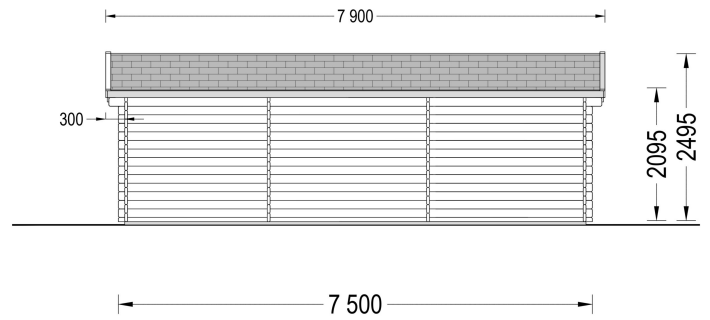

PREMIUM GARTENHAUS