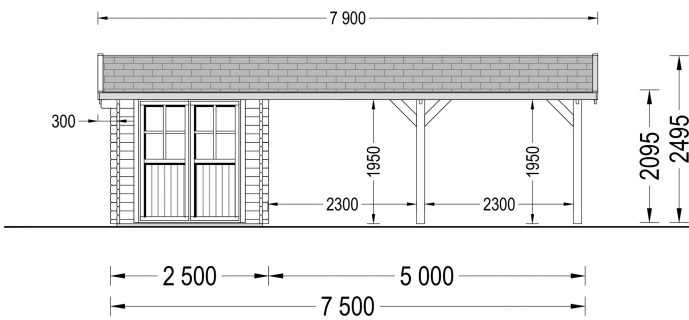

TECHNISCHE DATEN

Außenmaß	400 x 750 cm
Breite	400 cm
Tiefe	750 cm
Marke	Premium Gartenhaus
Dachform	Satteldach
Fußboden	19 - 20 mm Bodenbretter mit Nut-und-Feder-Verbindungen, Grundrahmen und Querstreben (als Zubehör erhältlich)
Grundfläche	30 m²
Haus Typ	Klassisch
Raumanzahl	2