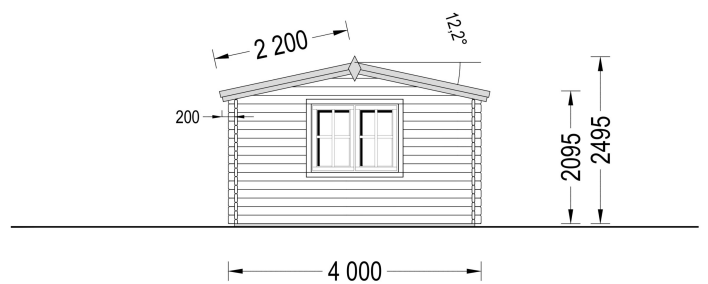

CARPORT AUS HOLZ 4X5 M MIT SCHUPPEN UND SEITENWAND (44MM), 4X2.5M

€ 5277,60

Unser Doppelcarport aus Holz mit Schuppen ist ideal für alle, die zwei praktischen Parkplatz mit einem zusätzlichen Raum als Lager- oder Aufenthaltsraum suchen. Ihre Autos stehen so immer in Ihrer Nähe, was auch praktisch ist, wenn Sie Reifen wechseln oder Reparaturen durchführen müssen. Dieser Carport ist eine wahre Freude - ein modernes Design, viel Platz und ein solider Schutz für Ihre Autos - Tag und Nacht. Eine Anschaffung, die Sie nicht bereuen werden.

- Verstärkte Dachkonstruktion
- Prachtvolles Spitzdach
- Durchdachtes und praktisches Design

BESCHREIBUNG

CARPORT AUS HOLZ 4X5 M MIT SCHUPPEN UND SEITENWAND (44MM), 4X2.5M

Unser Carport aus Holz mit integriertem Schuppen und Seitenwand bietet Ihnen die perfekte Lösung für die sichere Aufbewahrung Ihres Fahrzeugs sowie zusätzlichen Stauraum für Werkzeuge, Gartengeräte oder als gemütlichen Rückzugsort.

Das Carport bietet die ideale Größe für ein Auto und einige Werkzeuge, während der angrenzende Schuppen vielseitig genutzt werden kann - sei es als Stauraum für Geräte oder als gemütlicher Rückzugsort. Die Kombination aus Schuppen und Carport fügt sich harmonisch in jeden Garten ein und bietet eine praktische und ästhetisch ansprechende Lösung für Ihre Bedürfnisse.

PREMIUM GARTENHAUS

TECHNISCHE DATEN

Außenmaß	400 x 750 cm
Breite	400 cm
Tiefe	750 cm
Marke	Premium Gartenhaus
Dachform	Satteldach
Fußboden	19 - 20 mm Bodenbretter mit Nut-und-Feder-Verbindungen, Grundrahmen und Querstreben (als Zubehör erhältlich)
Grundfläche	30 m ²
Haus Typ	Klassisch
Raumanzahl	2