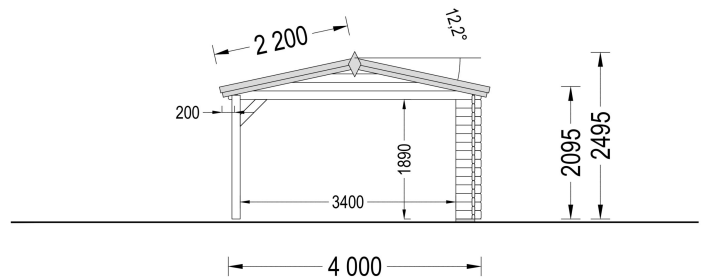

CARPORT AUS HOLZ 4X5 M MIT SCHUPPEN UND SEITENWAND (44MM), 4X2.5M

€ 5277,60

Unser Doppelcarport aus Holz mit Schuppen ist ideal für alle, die zwei praktischen Parkplatz mit einem zusätzlichen Raum als Lager- oder Aufenthaltsraum suchen. Ihre Autos stehen so immer in Ihrer Nähe, was auch praktisch ist, wenn Sie Reifen wechseln oder Reparaturen durchführen müssen. Dieser Carport ist eine wahre Freude - ein modernes Design, viel Platz und ein solider Schutz für Ihre Autos - Tag und Nacht. Eine Anschaffung, die Sie nicht bereuen werden.

- Verstärkte Dachkonstruktion
- Prachtvolles Spitzdach
- Durchdachtes und praktisches Design

BESCHREIBUNG

CARPORT AUS HOLZ 4X5 M MIT SCHUPPEN UND SEITENWAND (44MM), 4X2.5M

Unser Carport aus Holz mit integriertem Schuppen und Seitenwand bietet Ihnen die perfekte Lösung für die sichere Aufbewahrung Ihres Fahrzeugs sowie zusätzlichen Stauraum für Werkzeuge, Gartengeräte oder als gemütlichen Rückzugsort.

Das Carport bietet die ideale Größe für ein Auto und einige Werkzeuge, während der angrenzende Schuppen vielseitig genutzt werden kann - sei es als Stauraum für Geräte oder als gemütlicher Rückzugsort. Die Kombination aus Schuppen und Carport fügt sich harmonisch in jeden Garten ein und bietet eine praktische und ästhetisch ansprechende Lösung für Ihre Bedürfnisse.

PREMIUM GARTENHAUS

TECHNISCHE DATEN

Außenmaß	400 x 750 cm
Breite	400 cm
Tiefe	750 cm
Marke	Premium Gartenhaus
Dachform	Satteldach
Fußboden	19 - 20 mm Bodenbretter mit Nut-und-Feder-Verbindungen, Grundrahmen und Querstreben (als Zubehör erhältlich)
Grundfläche	30 m ²
Haus Typ	Klassisch
Raumanzahl	2