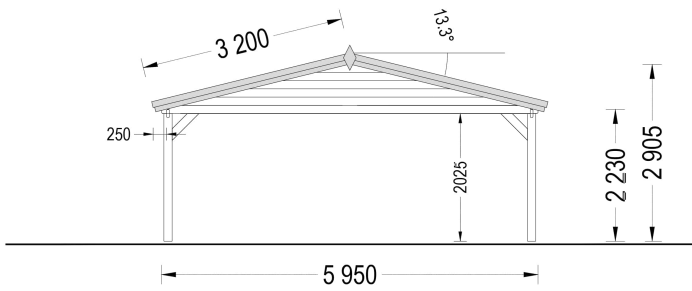

DOPPELCARPORT AUS HOLZ CLASSIC, 6X6 M, 36 M²

€ 4410,00

Unser Doppelcarport aus Holz, CLASSIC DUO, ist die perfekte Möglichkeit, um Ihre Fahrzeuge bei schlechtem Wetter zu schützen. Wenn Sie sich einen praktischen Stellplatz wünschen, der nur wenige Schritte von Ihrem Haus entfernt ist, dann ist dies Ihre Chance. Fügen Sie einige Pflanzen hinzu oder passen Sie die Höhe Ihren Bedürfnissen an. Mit dem Carport Classic verleihen Sie Ihrem Garten nicht nur einen modernen Touch sondern schützen Ihre Fahrzeuge zuverlässig.

- Hergestellt aus langsam gewachsenem Nadelbaumholz
- Verstellbare Höhe

- Elegantes Spitzdach

BESCHREIBUNG

DOPPELCARPORT AUS HOLZ MIT SATTELDACH, 6X6 M, 36 M²

Unser Doppelcarport aus Holz vereint Funktionalität, Ästhetik und Langlebigkeit in einem durchdachten Design, das perfekt auf die Bedürfnisse von Autobesitzern zugeschnitten ist.

Mit seiner anpassbaren Höhe bietet dieses Carport Platz für Fahrzeuge aller Größen, vom Kleinwagen bis zum SUV. Dank des großzügigen Raums können Sie problemlos zwei Autos unterbringen und dennoch zusätzlichen Stauraum für Gartengeräte, Fahrräder oder Pflanzen nutzen.

PREMIUM GARTENHAUS

TECHNISCHE DATEN

| | |
|---------------------------------|----------------------|
| Außenmaß | 595 x 595 cm |
| Marke | Premium Gartenhaus |
| Breite | 595 cm |
| Tiefe | 595 cm |
| Dachform | Satteldach |
| Grundfläche | 36 m ² |
| Haus Typ | Klassisch |
| Holzbehandlung | Unbehandelt |
| Stellplätze | Doppelcarport |
| Dachaufbau | 18-20 mm Dachbretter |
| Dachfläche | 41,5 m ² |
| Dachwinkel | 13,3° |
| Dachüberstand | 30cm |
| Firsthöhe | 290,5 cm |
| Grundform | Rechteckig |
| Herstellergarantie | 5 Jahre |
| Seitenhöhe der Wände | 223 cm |
| Spiegelverkehrter Aufbau | Ja |