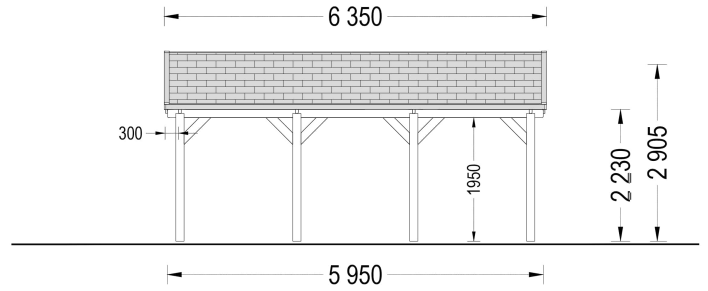

DOPPELCARPORT AUS HOLZ CLASSIC, 6X6 M, 36 M²

€ 4410,00

Unser Doppelcarport aus Holz, CLASSIC DUO, ist die perfekte Möglichkeit, um Ihre Fahrzeuge bei schlechtem Wetter zu schützen. Wenn Sie sich einen praktischen Stellplatz wünschen, der nur wenige Schritte von Ihrem Haus entfernt ist, dann ist dies Ihre Chance. Fügen Sie einige Pflanzen hinzu oder passen Sie die Höhe Ihren Bedürfnissen an. Mit dem Carport Classic verleihen Sie Ihrem Garten nicht nur einen modernen Touch sondern schützen Ihre Fahrzeuge zuverlässig.

- Hergestellt aus langsam gewachsenem Nadelbaumholz
- Verstellbare Höhe

- Elegantes Spitzdach

BESCHREIBUNG

DOPPELCARPORT AUS HOLZ MIT SATTELDACH, 6X6 M, 36 M²

Unser Doppelcarport aus Holz vereint Funktionalität, Ästhetik und Langlebigkeit in einem durchdachten Design, das perfekt auf die Bedürfnisse von Autobesitzern zugeschnitten ist.

Mit seiner anpassbaren Höhe bietet dieses Carport Platz für Fahrzeuge aller Größen, vom Kleinwagen bis zum SUV. Dank des großzügigen Raums können Sie problemlos zwei Autos unterbringen und dennoch zusätzlichen Stauraum für Gartengeräte, Fahrräder oder Pflanzen nutzen.

PREMIUM GARTENHAUS

TECHNISCHE DATEN

| | |
|---------------------------------|----------------------|
| Außenmaß | 595 x 595 cm |
| Marke | Premium Gartenhaus |
| Breite | 595 cm |
| Tiefe | 595 cm |
| Dachform | Satteldach |
| Grundfläche | 36 m ² |
| Haus Typ | Klassisch |
| Holzbehandlung | Unbehandelt |
| Stellplätze | Doppelcarport |
| Dachaufbau | 18-20 mm Dachbretter |
| Dachfläche | 41,5 m ² |
| Dachwinkel | 13,3° |
| Dachüberstand | 30cm |
| Firsthöhe | 290,5 cm |
| Grundform | Rechteckig |
| Herstellergarantie | 5 Jahre |
| Seitenhöhe der Wände | 223 cm |
| Spiegelverkehrter Aufbau | Ja |