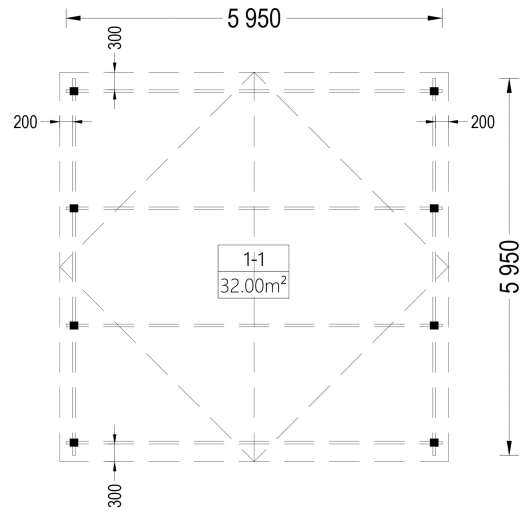

DOPPELCARPORT AUS HOLZ CLASSIC, 6X6 M, 36 M²

€ 4410,00

Unser Doppelcarport aus Holz, CLASSIC DUO, ist die perfekte Möglichkeit, um Ihre Fahrzeuge bei schlechtem Wetter zu schützen. Wenn Sie sich einen praktischen Stellplatz wünschen, der nur wenige Schritte von Ihrem Haus entfernt ist, dann ist dies Ihre Chance. Fügen Sie einige Pflanzen hinzu oder passen Sie die Höhe Ihren Bedürfnissen an. Mit dem Carport Classic verleihen Sie Ihrem Garten nicht nur einen modernen Touch sondern schützen Ihre Fahrzeuge zuverlässig.

- Hergestellt aus langsam gewachsenem Nadelbaumholz
- Verstellbare Höhe

- Elegantes Spitzdach

BESCHREIBUNG

DOPPELCARPORT AUS HOLZ MIT SATTELDACH, 6X6 M, 36 M²

Unser Doppelcarport aus Holz vereint Funktionalität, Ästhetik und Langlebigkeit in einem durchdachten Design, das perfekt auf die Bedürfnisse von Autobesitzern zugeschnitten ist.

PREMIUM GARTENHAUS

TECHNISCHE DATEN

| | |
|---------------------------------|----------------------|
| Außenmaß | 595 x 595 cm |
| Marke | Premium Gartenhaus |
| Breite | 595 cm |
| Tiefe | 595 cm |
| Dachform | Satteldach |
| Grundfläche | 36 m ² |
| Haus Typ | Klassisch |
| Holzbehandlung | Unbehandelt |
| Stellplätze | Doppelcarport |
| Dachaufbau | 18-20 mm Dachbretter |
| Dachfläche | 41,5 m ² |
| Dachwinkel | 13,3° |
| Dachüberstand | 30cm |
| Firsthöhe | 290,5 cm |
| Grundform | Rechteckig |
| Herstellergarantie | 5 Jahre |
| Seitenhöhe der Wände | 223 cm |
| Spiegelverkehrter Aufbau | Ja |