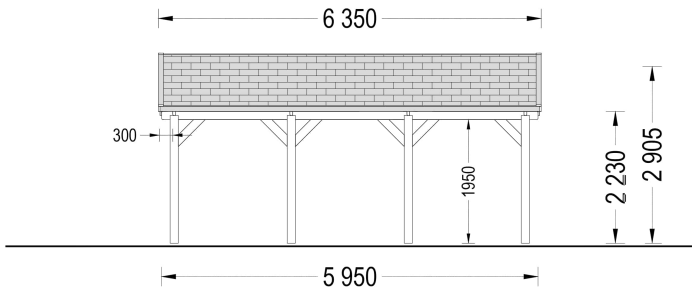

DOPPELCARPORT AUS HOLZ CLASSIC, 6X6 M, 36 M²

€ 4410,00

Unser Doppelcarport aus Holz, CLASSIC DUO, ist die perfekte Möglichkeit, um Ihre Fahrzeuge bei schlechtem Wetter zu schützen. Wenn Sie sich einen praktischen Stellplatz wünschen, der nur wenige Schritte von Ihrem Haus entfernt ist, dann ist dies Ihre Chance. Fügen Sie einige Pflanzen hinzu oder passen Sie die Höhe Ihren Bedürfnissen an. Mit dem Carport Classic verleihen Sie Ihrem Garten nicht nur einen modernen Touch sondern schützen Ihre Fahrzeuge zuverlässig.

- Hergestellt aus langsam gewachsenem Nadelbaumholz
- Verstellbare Höhe

- Elegantes Spitzdach

BESCHREIBUNG

DOPPELCARPORT AUS HOLZ MIT SATTELDACH, 6X6 M, 36 M²

Unser Doppelcarport aus Holz vereint Funktionalität, Ästhetik und Langlebigkeit in einem durchdachten Design, das perfekt auf die Bedürfnisse von Autobesitzern zugeschnitten ist.

Mit seiner anpassbaren Höhe bietet dieses Carport Platz für Fahrzeuge aller Größen, vom Kleinwagen bis zum SUV. Dank des großzügigen Raums können Sie problemlos zwei Autos unterbringen und dennoch zusätzlichen Stauraum für Gartengeräte, Fahrräder oder Pflanzen nutzen.

PREMIUM GARTENHAUS

TECHNISCHE DATEN

| | |
|---------------------------------|----------------------|
| Außenmaß | 595 x 595 cm |
| Marke | Premium Gartenhaus |
| Breite | 595 cm |
| Tiefe | 595 cm |
| Dachform | Satteldach |
| Grundfläche | 36 m ² |
| Haus Typ | Klassisch |
| Holzbehandlung | Unbehandelt |
| Stellplätze | Doppelcarport |
| Dachaufbau | 18-20 mm Dachbretter |
| Dachfläche | 41,5 m ² |
| Dachwinkel | 13,3° |
| Dachüberstand | 30cm |
| Firsthöhe | 290,5 cm |
| Grundform | Rechteckig |
| Herstellergarantie | 5 Jahre |
| Seitenhöhe der Wände | 223 cm |
| Spiegelverkehrter Aufbau | Ja |