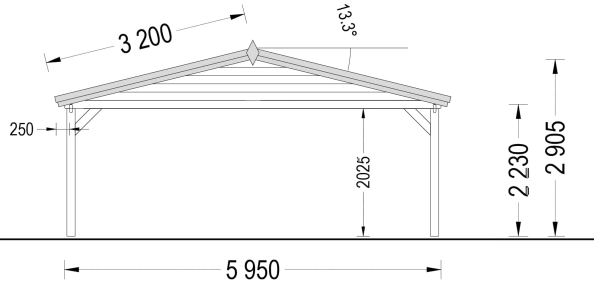

- Hergestellt aus langsam gewachsenem Nadelbaumholz
- Verstellbare Höhe

- Elegantes Spitzdach

BESCHREIBUNG

DOPPELCARPORT AUS HOLZ MIT SATTELDACH, 6X6 M, 36 M²

Unser Doppelcarport aus Holz vereint Funktionalität, Ästhetik und Langlebigkeit in einem durchdachten Design, das perfekt auf die Bedürfnisse von Autobesitzern zugeschnitten ist.

PREMIUM GARTENHAUS

TECHNISCHE DATEN

| | |
|---------------------------------|----------------------|
| Außenmaß | 595 x 595 cm |
| Marke | Premium Gartenhaus |
| Breite | 595 cm |
| Tiefe | 595 cm |
| Dachform | Satteldach |
| Grundfläche | 36 m ² |
| Haus Typ | Klassisch |
| Holzbehandlung | Unbehandelt |
| Stellplätze | Doppelcarport |
| Dachaufbau | 18-20 mm Dachbretter |
| Dachfläche | 41,5 m ² |
| Dachwinkel | 13,3° |
| Dachüberstand | 30cm |
| Firsthöhe | 290,5 cm |
| Grundform | Rechteckig |
| Herstellergarantie | 5 Jahre |
| Seitenhöhe der Wände | 223 cm |
| Spiegelverkehrter Aufbau | Ja |