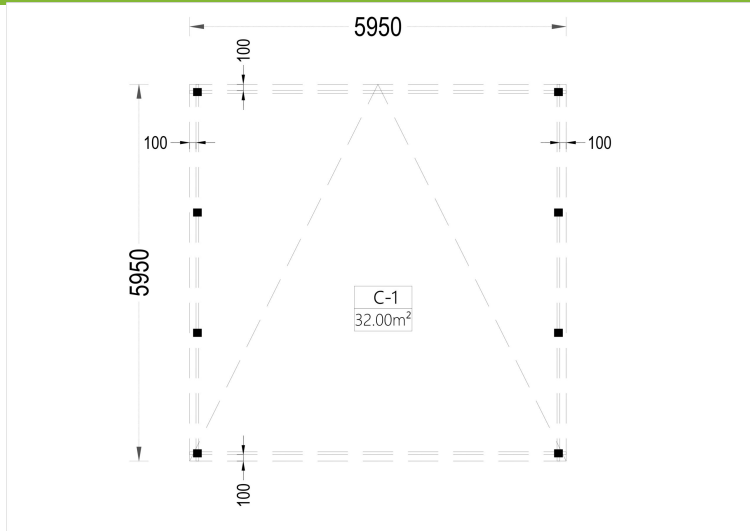

## TECHNISCHE DATEN

<b>Außenmaß</b>	595 x 595 cm
<b>Marke</b>	Premium Gartenhaus
<b>Breite</b>	595 cm
<b>Dachform</b>	Flachdach
<b>Grundfläche</b>	36 m <sup>2</sup>
<b>Haus Typ</b>	Modern
<b>Holzbehandlung</b>	Unbehandelt
<b>Stellplätze</b>	Doppelcarport
<b>Dachaufbau</b>	18-20 mm Dachbretter
<b>Dachfläche</b>	45 m <sup>2</sup>
<b>Dachüberstand</b>	10 cm
<b>Dachwinkel</b>	3°
<b>Firsthöhe</b>	229,5 cm
<b>Seitenhöhe der Wände</b>	209 cm
<b>Spiegelverkehrter Aufbau</b>	Ja
<b>Grundform</b>	Quadratisch
<b>Herstellergarantie</b>	5 Jahre