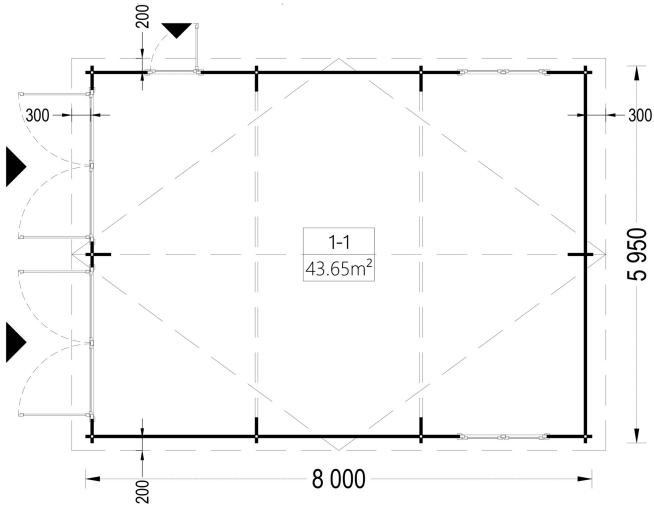

DOPPELGARAGE AUS HOLZ (44MM), 6X8 M, 48M²

€ 6360,00

Die Doppelgarage aus Holz ist eine geräumige und ästhetisch ansprechende Lösung für die Unterbringung von zwei Fahrzeugen sowie für zusätzlichen Stauraum. Mit ihrem zeitlosen Design und ihrer soliden Konstruktion ist sie eine praktische Ergänzung für jedes Grundstück

BESCHREIBUNG

DOPPELGARAGE AUS HOLZ (44MM), 6X8 M, 48M²

Die Doppelgarage aus Holz mit den Maßen 6x8 Meter und einer Fläche von 48 Quadratmetern bietet großzügigen Platz für die Unterbringung von Fahrzeugen sowie zusätzlichen Raum für verschiedene Zwecke. Hier sind die Hauptmerkmale dieses Modells:

PREMIUM GARTENHAUS

TECHNISCHE DATEN

Breite	595 cm
Tiefe	595 cm
Dachform	Satteldach
Wandstärke	44 mm
Grundfläche	36 m ²
Stellplätze	Doppelgarage
Haus Typ	Klassisch
Garagentore	mit Doppelflügeltür aus Holz , ohne Garagentor
Außenmaß	595 x 595 cm
Verglasung	Doppelverglasung
Bauweise	Blockbohlen
Dachfläche	41 m ²
Fenstermaße:	2* 138 cm x 105 cm (Lichtes Maß 125 cm x 92 cm)
Firsthöhe	277 cm
Innenmaß	566 x 566 cm
Türmaße	1* 85 cm x 192 cm (Lichtes Maß 72 cm x 185,5 cm)
Rauminhalt	78,1 m ³
Seitenhöhe der Wände	209 cm

Dachaufbau	18-20 mm Dachbretter
Dachüberstand	20/30 cm
Grundform	Rechteckig
Herstellergarantie	5 Jahre
Holzart Fenster/Türen	Kiefer
Schneelast	65kg/m ² , ang. Dacheindeckung <10kg/m ²
Spiegelverkehrter Aufbau	Ja
Tormaße	2 x 239 cm x 204 cm (optional)