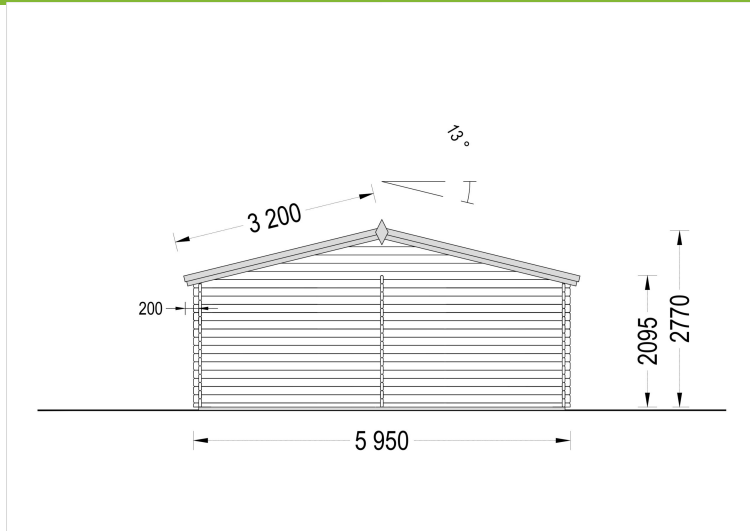

DOPPELGARAGE AUS HOLZ (44MM), 6X9 M, 54M²

€ 7938,00

Die Doppelgarage aus Holz ist eine geräumige und ästhetisch ansprechende Lösung für die Unterbringung von zwei Fahrzeugen sowie für zusätzlichen Stauraum. Mit ihrem zeitlosen Design und ihrer soliden Konstruktion ist sie eine praktische Ergänzung für jedes Grundstück

BESCHREIBUNG

DOPPELGARAGE AUS HOLZ (44MM), 6X9 M, 48M²

Die Doppelgarage aus Holz mit den Maßen 6x9 Meter und einer Fläche von 48 Quadratmetern bietet großzügigen Platz für die Unterbringung von Fahrzeugen sowie zusätzlichen Raum für verschiedene Zwecke. Hier sind die Hauptmerkmale dieses Modells:

PREMIUM GARTENHAUS

TECHNISCHE DATEN

Breite	595 cm
Tiefe	895 cm
Dachform	Satteldach
Wandstärke	44 mm
Grundfläche	54 m ²
Stellplätze	Doppelgarage
Haus Typ	Klassisch
Garagentore	ohne Garagentor
Außenmaß	595 x 895 cm
Verglasung	Doppelverglasung
Bauweise	Blockbohlen
Dachfläche	60 m ²
Fenstermaße:	2* 138 cm x 105 cm (Lichtes Maß 125 cm x 92 cm)
Firsthöhe	277 cm
Innenmaß	566 x 866 cm
Türmaße	1* 85 cm x 192 cm (Lichtes Maß 72 cm x 185,5 cm)
Rauminhalt	119,1 m ³
Seitenhöhe der Wände	209 cm

Dachaufbau	18-20 mm Dachbretter
Dachüberstand	20/30 cm
Grundform	Rechteckig
Herstellergarantie	5 Jahre
Holzart Fenster/Türen	Kiefer
Schneelast	65kg/m ² , ang. Dacheindeckung <10kg/m ²
Spiegelverkehrter Aufbau	Ja
Tormaße	2 x 239 cm x 204 cm (optional)