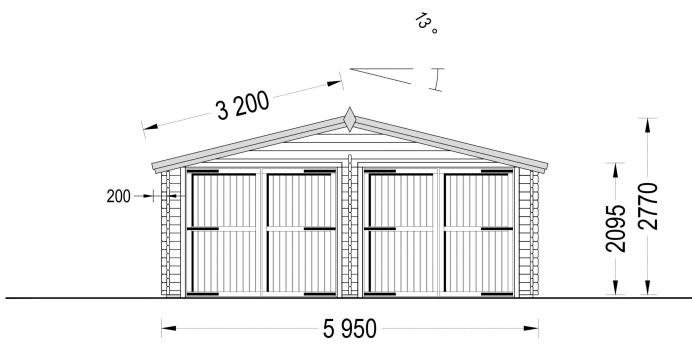

DOPPELGARAGE AUS HOLZ (44MM), 6X9 M, 54M²

€ 7938,00

Die Doppelgarage aus Holz ist eine geräumige und ästhetisch ansprechende Lösung für die Unterbringung von zwei Fahrzeugen sowie für zusätzlichen Stauraum. Mit ihrem zeitlosen Design und ihrer soliden Konstruktion ist sie eine praktische Ergänzung für jedes Grundstück

BESCHREIBUNG

DOPPELGARAGE AUS HOLZ (44MM), 6X9 M, 48M²

Die Doppelgarage aus Holz mit den Maßen 6x9 Meter und einer Fläche von 48 Quadratmetern bietet großzügigen Platz für die Unterbringung von Fahrzeugen sowie zusätzlichen Raum für verschiedene Zwecke. Hier sind die Hauptmerkmale dieses Modells:

PREMIUM GARTENHAUS

TECHNISCHE DATEN

Breite	595 cm
Tiefe	895 cm
Dachform	Satteldach
Wandstärke	44 mm
Grundfläche	54 m ²
Stellplätze	Doppelgarage
Haus Typ	Klassisch
Garagentore	ohne Garagentor
Außenmaß	595 x 895 cm
Verglasung	Doppelverglasung
Bauweise	Blockbohlen
Dachfläche	60 m ²
Fenstermaße:	2* 138 cm x 105 cm (Lichtes Maß 125 cm x 92 cm)
Firsthöhe	277 cm
Innenmaß	566 x 866 cm
Türmaße	1* 85 cm x 192 cm (Lichtes Maß 72 cm x 185,5 cm)
Rauminhalt	119,1 m ³
Seitenhöhe der Wände	209 cm

Dachaufbau	18-20 mm Dachbretter
Dachüberstand	20/30 cm
Grundform	Rechteckig
Herstellergarantie	5 Jahre
Holzart Fenster/Türen	Kiefer
Schneelast	65kg/m ² , ang. Dacheindeckung <10kg/m ²
Spiegelverkehrter Aufbau	Ja
Tormaße	2 x 239 cm x 204 cm (optional)