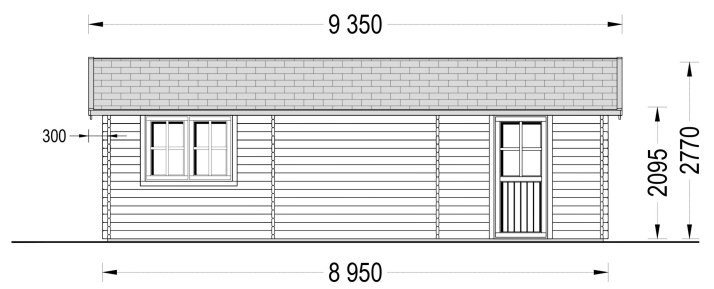

DOPPELGARAGE AUS HOLZ (44MM), 6X9 M, 54M²

€ 7938,00

Die Doppelgarage aus Holz ist eine geräumige und ästhetisch ansprechende Lösung für die Unterbringung von zwei Fahrzeugen sowie für zusätzlichen Stauraum. Mit ihrem zeitlosen Design und ihrer soliden Konstruktion ist sie eine praktische Ergänzung für jedes Grundstück

BESCHREIBUNG

DOPPELGARAGE AUS HOLZ (44MM), 6X9 M, 48M²

Die Doppelgarage aus Holz mit den Maßen 6x9 Meter und einer Fläche von 48 Quadratmetern bietet großzügigen Platz für die Unterbringung von Fahrzeugen sowie zusätzlichen Raum für verschiedene Zwecke. Hier sind die Hauptmerkmale dieses Modells:

5. Schutz vor Witterungseinflüssen:

- Ihre Fahrzeuge sind leicht zugänglich und gleichzeitig vor rauen Wetterbedingungen geschützt, was die Lebensdauer der Fahrzeuge verlängern kann.

Die Doppelgarage aus Holz ist eine geräumige und ästhetisch ansprechende Lösung für die Unterbringung von zwei Fahrzeugen sowie für zusätzlichen Stauraum. Mit ihrem zeitlosen Design und ihrer soliden Konstruktion ist sie eine praktische Ergänzung für jedes Grundstück

PREMIUM GARTENHAUS

TECHNISCHE DATEN

Breite	595 cm
Tiefe	895 cm
Dachform	Satteldach
Wandstärke	44 mm
Grundfläche	54 m ²
Stellplätze	Doppelgarage
Haus Typ	Klassisch
Garagentore	ohne Garagentor
Außenmaß	595 x 895 cm
Verglasung	Doppelverglasung
Bauweise	Blockbohlen
Dachfläche	60 m ²
Fenstermaße:	2* 138 cm x 105 cm (Lichtes Maß 125 cm x 92 cm)
Firsthöhe	277 cm
Innenmaß	566 x 866 cm
Türmaße	1* 85 cm x 192 cm (Lichtes Maß 72 cm x 185,5 cm)
Rauminhalt	119,1 m ³
Seitenhöhe der Wände	209 cm