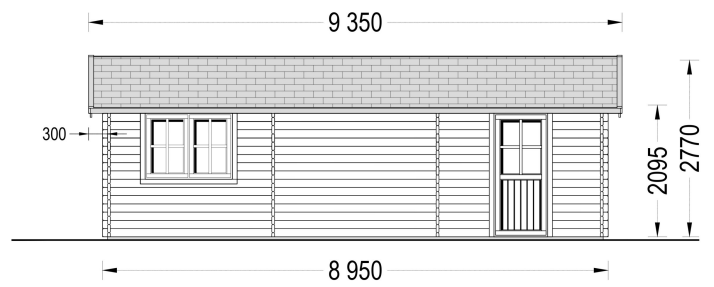

DOPPELGARAGE AUS HOLZ (44MM), 6X9 M, 54M²

€ 7938,00

Die Doppelgarage aus Holz ist eine geräumige und ästhetisch ansprechende Lösung für die Unterbringung von zwei Fahrzeugen sowie für zusätzlichen Stauraum. Mit ihrem zeitlosen Design und ihrer soliden Konstruktion ist sie eine praktische Ergänzung für jedes Grundstück

BESCHREIBUNG

DOPPELGARAGE AUS HOLZ (44MM), 6X9 M, 48M²

Die Doppelgarage aus Holz mit den Maßen 6x9 Meter und einer Fläche von 48 Quadratmetern bietet großzügigen Platz für die Unterbringung von Fahrzeugen sowie zusätzlichen Raum für verschiedene Zwecke. Hier sind die Hauptmerkmale dieses Modells:

5. Schutz vor Witterungseinflüssen:

- Ihre Fahrzeuge sind leicht zugänglich und gleichzeitig vor rauen Wetterbedingungen geschützt, was die Lebensdauer der Fahrzeuge verlängern kann.

Die Doppelgarage aus Holz ist eine geräumige und ästhetisch ansprechende Lösung für die Unterbringung von zwei Fahrzeugen sowie für zusätzlichen Stauraum. Mit ihrem zeitlosen Design und ihrer soliden Konstruktion ist sie eine praktische Ergänzung für jedes Grundstück

PREMIUM GARTENHAUS

TECHNISCHE DATEN

Breite	595 cm
Tiefe	895 cm
Dachform	Satteldach
Wandstärke	44 mm
Grundfläche	54 m ²
Stellplätze	Doppelgarage
Haus Typ	Klassisch
Garagentore	ohne Garagentor
Außenmaß	595 x 895 cm
Verglasung	Doppelverglasung
Bauweise	Blockbohlen
Dachfläche	60 m ²
Fenstermaße:	2* 138 cm x 105 cm (Lichtes Maß 125 cm x 92 cm)
Firsthöhe	277 cm
Innenmaß	566 x 866 cm
Türmaße	1* 85 cm x 192 cm (Lichtes Maß 72 cm x 185,5 cm)
Rauminhalt	119,1 m ³
Seitenhöhe der Wände	209 cm