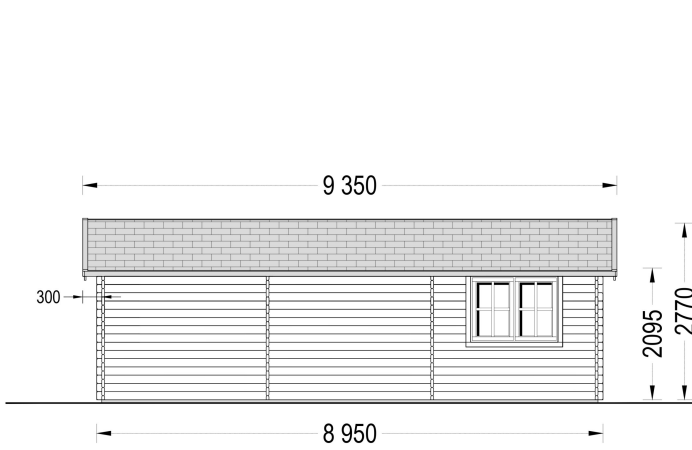

DOPPELGARAGE AUS HOLZ (44MM), 6X9 M, 54M²

€ 7938,00

Die Doppelgarage aus Holz ist eine geräumige und ästhetisch ansprechende Lösung für die Unterbringung von zwei Fahrzeugen sowie für zusätzlichen Stauraum. Mit ihrem zeitlosen Design und ihrer soliden Konstruktion ist sie eine praktische Ergänzung für jedes Grundstück

BESCHREIBUNG

DOPPELGARAGE AUS HOLZ (44MM), 6X9 M, 48M²

Die Doppelgarage aus Holz mit den Maßen 6x9 Meter und einer Fläche von 48 Quadratmetern bietet großzügigen Platz für die Unterbringung von Fahrzeugen sowie zusätzlichen Raum für verschiedene Zwecke. Hier sind die Hauptmerkmale dieses Modells:

PREMIUM GARTENHAUS

TECHNISCHE DATEN

Breite	595 cm
Tiefe	895 cm
Dachform	Satteldach
Wandstärke	44 mm
Grundfläche	54 m ²
Stellplätze	Doppelgarage
Haus Typ	Klassisch
Garagentore	ohne Garagentor
Außenmaß	595 x 895 cm
Verglasung	Doppelverglasung
Bauweise	Blockbohlen
Dachfläche	60 m ²
Fenstermaße:	2* 138 cm x 105 cm (Lichtes Maß 125 cm x 92 cm)
Firsthöhe	277 cm
Innenmaß	566 x 866 cm
Türmaße	1* 85 cm x 192 cm (Lichtes Maß 72 cm x 185,5 cm)
Rauminhalt	119,1 m ³
Seitenhöhe der Wände	209 cm

Dachaufbau	18-20 mm Dachbretter
Dachüberstand	20/30 cm
Grundform	Rechteckig
Herstellergarantie	5 Jahre
Holzart Fenster/Türen	Kiefer
Schneelast	65kg/m ² , ang. Dacheindeckung <10kg/m ²
Spiegelverkehrter Aufbau	Ja
Tormaße	2 x 239 cm x 204 cm (optional)