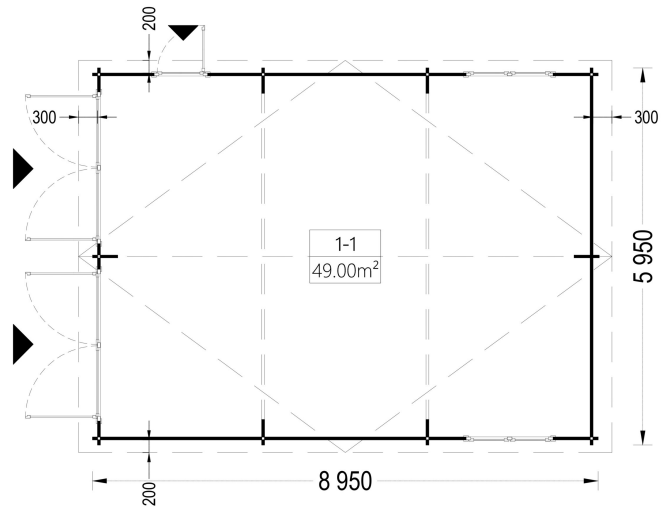

DOPPELGARAGE AUS HOLZ (44MM), 6X9 M, 54M²

€ 7938,00

Die Doppelgarage aus Holz ist eine geräumige und ästhetisch ansprechende Lösung für die Unterbringung von zwei Fahrzeugen sowie für zusätzlichen Stauraum. Mit ihrem zeitlosen Design und ihrer soliden Konstruktion ist sie eine praktische Ergänzung für jedes Grundstück

BESCHREIBUNG

DOPPELGARAGE AUS HOLZ (44MM), 6X9 M, 48M²

Die Doppelgarage aus Holz mit den Maßen 6x9 Meter und einer Fläche von 48 Quadratmetern bietet großzügigen Platz für die Unterbringung von Fahrzeugen sowie zusätzlichen Raum für verschiedene Zwecke. Hier sind die Hauptmerkmale dieses Modells:

PREMIUM GARTENHAUS

TECHNISCHE DATEN

Breite	595 cm
Tiefe	895 cm
Dachform	Satteldach
Wandstärke	44 mm
Grundfläche	54 m ²
Stellplätze	Doppelgarage
Haus Typ	Klassisch
Garagentore	ohne Garagentor
Außenmaß	595 x 895 cm
Verglasung	Doppelverglasung
Bauweise	Blockbohlen
Dachfläche	60 m ²
Fenstermaße:	2* 138 cm x 105 cm (Lichtes Maß 125 cm x 92 cm)
Firsthöhe	277 cm
Innenmaß	566 x 866 cm
Türmaße	1* 85 cm x 192 cm (Lichtes Maß 72 cm x 185,5 cm)
Rauminhalt	119,1 m ³
Seitenhöhe der Wände	209 cm

Dachaufbau	18-20 mm Dachbretter
Dachüberstand	20/30 cm
Grundform	Rechteckig
Herstellergarantie	5 Jahre
Holzart Fenster/Türen	Kiefer
Schneelast	65kg/m ² , ang. Dacheindeckung <10kg/m ²
Spiegelverkehrter Aufbau	Ja
Tormaße	2 x 239 cm x 204 cm (optional)