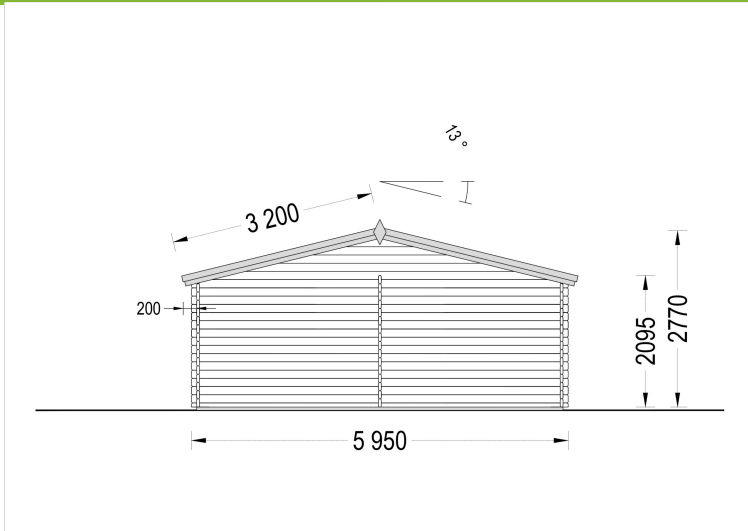

DOPPELGARAGE AUS HOLZ (44MM), 6X9 M, 54M²

€ 7938,00

Die Doppelgarage aus Holz ist eine geräumige und ästhetisch ansprechende Lösung für die Unterbringung von zwei Fahrzeugen sowie für zusätzlichen Stauraum. Mit ihrem zeitlosen Design und ihrer soliden Konstruktion ist sie eine praktische Ergänzung für jedes Grundstück

BESCHREIBUNG

DOPPELGARAGE AUS HOLZ (44MM), 6X9 M, 48M²

Die Doppelgarage aus Holz mit den Maßen 6x9 Meter und einer Fläche von 48 Quadratmetern bietet großzügigen Platz für die Unterbringung von Fahrzeugen sowie zusätzlichen Raum für verschiedene Zwecke. Hier sind die Hauptmerkmale dieses Modells:

PREMIUM GARTENHAUS

TECHNISCHE DATEN

Breite	595 cm
Tiefe	895 cm
Dachform	Satteldach
Wandstärke	44 mm
Grundfläche	54 m ²
Stellplätze	Doppelgarage
Haus Typ	Klassisch
Garagentore	ohne Garagentor
Außenmaß	595 x 895 cm
Verglasung	Doppelverglasung
Bauweise	Blockbohlen
Dachfläche	60 m ²
Fenstermaße:	2* 138 cm x 105 cm (Lichtes Maß 125 cm x 92 cm)
Firsthöhe	277 cm
Innenmaß	566 x 866 cm
Türmaße	1* 85 cm x 192 cm (Lichtes Maß 72 cm x 185,5 cm)
Rauminhalt	119,1 m ³
Seitenhöhe der Wände	209 cm

Dachaufbau	18-20 mm Dachbretter
Dachüberstand	20/30 cm
Grundform	Rechteckig
Herstellergarantie	5 Jahre
Holzart Fenster/Türen	Kiefer
Schneelast	65kg/m ² , ang. Dacheindeckung <10kg/m ²
Spiegelverkehrter Aufbau	Ja
Tormaße	2 x 239 cm x 204 cm (optional)