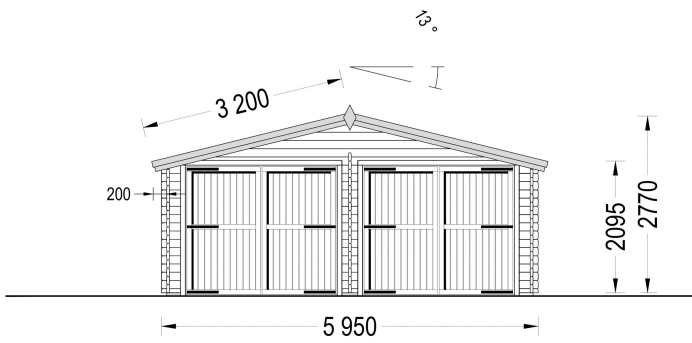

DOPPELGARAGE AUS HOLZ (44MM), 6X9 M, 54M²

€ 7938,00

Die Doppelgarage aus Holz ist eine geräumige und ästhetisch ansprechende Lösung für die Unterbringung von zwei Fahrzeugen sowie für zusätzlichen Stauraum. Mit ihrem zeitlosen Design und ihrer soliden Konstruktion ist sie eine praktische Ergänzung für jedes Grundstück

BESCHREIBUNG

DOPPELGARAGE AUS HOLZ (44MM), 6X9 M, 48M²

Die Doppelgarage aus Holz mit den Maßen 6x9 Meter und einer Fläche von 48 Quadratmetern bietet großzügigen Platz für die Unterbringung von Fahrzeugen sowie zusätzlichen Raum für verschiedene Zwecke. Hier sind die Hauptmerkmale dieses Modells:

PREMIUM GARTENHAUS

TECHNISCHE DATEN

Breite	595 cm
Tiefe	895 cm
Dachform	Satteldach
Wandstärke	44 mm
Grundfläche	54 m ²
Stellplätze	Doppelgarage
Haus Typ	Klassisch
Garagentore	ohne Garagentor
Außenmaß	595 x 895 cm
Verglasung	Doppelverglasung
Bauweise	Blockbohlen
Dachfläche	60 m ²
Fenstermaße:	2* 138 cm x 105 cm (Lichtes Maß 125 cm x 92 cm)
Firsthöhe	277 cm
Innenmaß	566 x 866 cm
Türmaße	1* 85 cm x 192 cm (Lichtes Maß 72 cm x 185,5 cm)
Rauminhalt	119,1 m ³
Seitenhöhe der Wände	209 cm

Dachaufbau	18-20 mm Dachbretter
Dachüberstand	20/30 cm
Grundform	Rechteckig
Herstellergarantie	5 Jahre
Holzart Fenster/Türen	Kiefer
Schneelast	65kg/m ² , ang. Dacheindeckung <10kg/m ²
Spiegelverkehrter Aufbau	Ja
Tormaße	2 x 239 cm x 204 cm (optional)