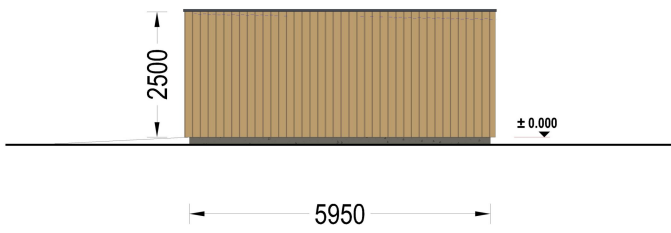

**DOPPELGARAGE MIT FLACHDACH (34MM + HOLZVERSCHALUNG),
6X6M, 36M²**

€ 7080,00

Mit einer großzügigen Größe von 6x6 Metern und einer Fläche von 36 Quadratmetern bietet dieses Modell einen geräumigen Innenbereich, der nicht nur Platz für Ihr Auto bietet, sondern auch reichlich zusätzlichen Stauraum für Gartengeräte, Fahrräder und andere Utensilien.

Highlights des Modells:

- 1. Geräumiger Innenbereich:** Die großzügigen Abmessungen dieser Holzgarage ermöglichen es Ihnen, Ihr Fahrzeug bequem zu parken, ohne dabei auf zusätzlichen Stauraum verzichten zu müssen. Organisieren Sie Ihre Garage nach Bedarf und nutzen Sie den Platz effizient aus.
- 2. Zeitgenössische Holzverkleidung:** Das ästhetische Design dieser Garage wird durch eine zeitgenössische Holzverkleidung aufgewertet, die nicht nur ansprechend aussieht, sondern auch eine gehobene Ästhetik verleiht. Das Holz verleiht der Garage Wärme und Charakter und fügt sich nahtlos in jede Umgebung ein.
- 3. Stabile und robuste Sektionaltore (optionales Zubehör):** Für maximale Sicherheit und Komfort sind stabile und robuste Garagen-Sektionaltore erhältlich. Diese manuell bedienbaren Tore bieten eine zuverlässige Lösung für den Zugang zu Ihrer Garage und schützen Ihr Fahrzeug vor unerwünschten Eindringlingen.

PREMIUM GARTENHAUS

TECHNISCHE DATEN

Außenmaß	600 x 600 cm
Breite	600 cm
Tiefe	600 cm
Stellplätze	Doppelgarage
Wandstärke	34 mm + Wandverschalung
Garagentore	1 * 240x205 cm optional erhältlich
Dachform	Flachdach
Verglasung	Doppelverglasung
Haus Typ	Modern

Holzbehandlung	Unbehandelt
Marke	Premium Gartenhaus
Bauweise	34 mm + Holzverschalung
Grundfläche	26,9 m ²
Firsthöhe	250 cm
Fenstermaße:	2* 50 x 186 cm
Außenverkleidung	Naturholz-Verkleidung
Dachfläche	36 m ²
Dachwinkel	1°
Grundform	Rechteckig
Seitenhöhe der Wände	250 cm
Tormaße	240x205 cm