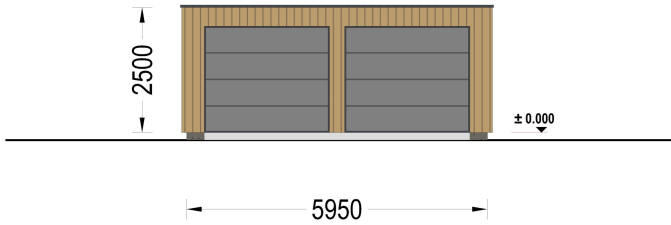

**DOPPELGARAGE MIT FLACHDACH (34MM + HOLZVERSCHALUNG),
6X6M, 36M²**

€ 7080,00

Mit einer großzügigen Größe von 6x6 Metern und einer Fläche von 36 Quadratmetern bietet dieses Modell einen geräumigen Innenbereich, der nicht nur Platz für Ihr Auto bietet, sondern auch reichlich zusätzlichen Stauraum für Gartengeräte, Fahrräder und andere Utensilien.

Highlights des Modells:

- 1. Geräumiger Innenbereich:** Die großzügigen Abmessungen dieser Holzgarage ermöglichen es Ihnen, Ihr Fahrzeug bequem zu parken, ohne dabei auf zusätzlichen Stauraum verzichten zu müssen. Organisieren Sie Ihre Garage nach Bedarf und nutzen Sie den Platz effizient aus.
- 2. Zeitgenössische Holzverkleidung:** Das ästhetische Design dieser Garage wird durch eine zeitgenössische Holzverkleidung aufgewertet, die nicht nur ansprechend aussieht, sondern auch eine gehobene Ästhetik verleiht. Das Holz verleiht der Garage Wärme und Charakter und fügt sich nahtlos in jede Umgebung ein.
- 3. Stabile und robuste Sektionaltore (optionales Zubehör):** Für maximale Sicherheit und Komfort sind stabile und robuste Garagen-Sektionaltore erhältlich. Diese manuell bedienbaren Tore bieten eine zuverlässige Lösung für den Zugang zu Ihrer Garage und schützen Ihr Fahrzeug vor unerwünschten Eindringlingen.

PREMIUM GARTENHAUS

TECHNISCHE DATEN

Außenmaß	600 x 600 cm
Breite	600 cm
Tiefe	600 cm
Stellplätze	Doppelgarage
Wandstärke	34 mm + Wandverschalung
Garagentore	1 * 240x205 cm optional erhältlich
Dachform	Flachdach
Verglasung	Doppelverglasung
Haus Typ	Modern

Holzbehandlung	Unbehandelt
Marke	Premium Gartenhaus
Bauweise	34 mm + Holzverschalung
Grundfläche	26,9 m ²
Firsthöhe	250 cm
Fenstermaße:	2* 50 x 186 cm
Außenverkleidung	Naturholz-Verkleidung
Dachfläche	36 m ²
Dachwinkel	1°
Grundform	Rechteckig
Seitenhöhe der Wände	250 cm
Tormaße	240x205 cm