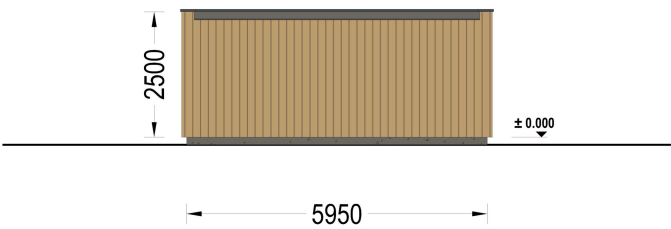

**DOPPELGARAGE MIT FLACHDACH (34MM + HOLZVERSCHALUNG),
6X6M, 36M²**

€ 7080,00

Mit einer großzügigen Größe von 6x6 Metern und einer Fläche von 36 Quadratmetern bietet dieses Modell einen geräumigen Innenbereich, der nicht nur Platz für Ihr Auto bietet, sondern auch reichlich zusätzlichen Stauraum für Gartengeräte, Fahrräder und andere Utensilien.

Highlights des Modells:

- 1. Geräumiger Innenbereich:** Die großzügigen Abmessungen dieser Holzgarage ermöglichen es Ihnen, Ihr Fahrzeug bequem zu parken, ohne dabei auf zusätzlichen Stauraum verzichten zu müssen. Organisieren Sie Ihre Garage nach Bedarf und nutzen Sie den Platz effizient aus.
- 2. Zeitgenössische Holzverkleidung:** Das ästhetische Design dieser Garage wird durch eine zeitgenössische Holzverkleidung aufgewertet, die nicht nur ansprechend aussieht, sondern auch eine gehobene Ästhetik verleiht. Das Holz verleiht der Garage Wärme und Charakter und fügt sich nahtlos in jede Umgebung ein.
- 3. Stabile und robuste Sektionaltore (optionales Zubehör):** Für maximale Sicherheit und Komfort sind stabile und robuste Garagen-Sektionaltore erhältlich. Diese manuell bedienbaren Tore bieten eine zuverlässige Lösung für den Zugang zu Ihrer Garage und schützen Ihr Fahrzeug vor unerwünschten Eindringlingen.

PREMIUM GARTENHAUS

TECHNISCHE DATEN

Außenmaß	600 x 600 cm
Breite	600 cm
Tiefe	600 cm
Stellplätze	Doppelgarage
Wandstärke	34 mm + Wandverschalung
Garagentore	1 * 240x205 cm optional erhältlich
Dachform	Flachdach
Verglasung	Doppelverglasung
Haus Typ	Modern

Holzbehandlung	Unbehandelt
Marke	Premium Gartenhaus
Bauweise	34 mm + Holzverschalung
Grundfläche	26,9 m ²
Firsthöhe	250 cm
Fenstermaße:	2* 50 x 186 cm
Außenverkleidung	Naturholz-Verkleidung
Dachfläche	36 m ²
Dachwinkel	1°
Grundform	Rechteckig
Seitenhöhe der Wände	250 cm
Tormaße	240x205 cm