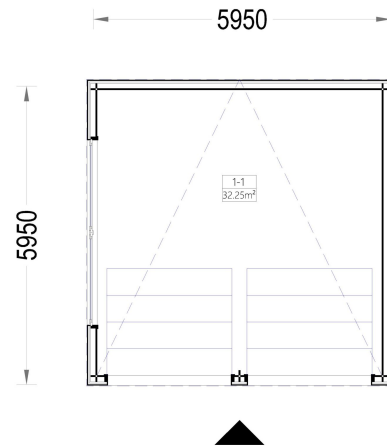

**DOPPELGARAGE MIT FLACHDACH (34MM + HOLZVERSCHALUNG),
6X6M, 36M²**

€ 7080,00

Mit einer großzügigen Größe von 6x6 Metern und einer Fläche von 36 Quadratmetern bietet dieses Modell einen geräumigen Innenbereich, der nicht nur Platz für Ihr Auto bietet, sondern auch reichlich zusätzlichen Stauraum für Gartengeräte, Fahrräder und andere Utensilien.

BESCHREIBUNG

WILLKOMMEN ZUR ULTIMATIVEN LÖSUNG FÜR DIE SICHERE AUFBEWAHRUNG IHRES FAHRZEUGS – UNSERE HOLZGARAGE MIT FLACHDACH.

Mit einer großzügigen Größe von 6x6 Metern und einer Fläche von 36 Quadratmetern bietet dieses Modell einen geräumigen Innenbereich, der nicht nur Platz für Ihre Autos bietet, sondern auch reichlich zusätzlichen Stauraum für Gartengeräte, Fahrräder und andere Utensilien.

PREMIUM GARTENHAUS

TECHNISCHE DATEN

Außenmaß	600 x 600 cm
Breite	600 cm
Tiefe	600 cm
Stellplätze	Doppelgarage
Wandstärke	34 mm + Wandverschalung
Garagentore	1 * 240x205 cm optional erhältlich
Dachform	Flachdach
Verglasung	Doppelverglasung
Haus Typ	Modern

Holzbehandlung	Unbehandelt
Marke	Premium Gartenhaus
Bauweise	34 mm + Holzverschalung
Grundfläche	26,9 m ²
Firsthöhe	250 cm
Fenstermaße:	2* 50 x 186 cm
Außenverkleidung	Naturholz-Verkleidung
Dachfläche	36 m ²
Dachwinkel	1°
Grundform	Rechteckig
Seitenhöhe der Wände	250 cm
Tormaße	240x205 cm