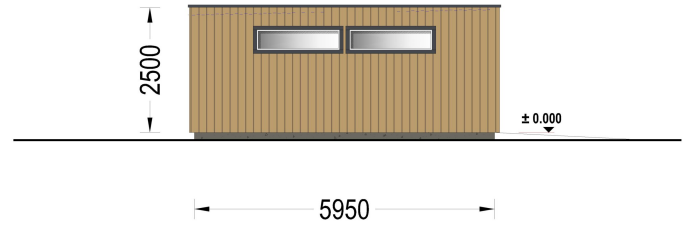

**DOPPELGARAGE MIT FLACHDACH (34MM + HOLZVERSCHALUNG),
6X6M, 36M²**

€ 7080,00

Mit einer großzügigen Größe von 6x6 Metern und einer Fläche von 36 Quadratmetern bietet dieses Modell einen geräumigen Innenbereich, der nicht nur Platz für Ihr Auto bietet, sondern auch reichlich zusätzlichen Stauraum für Gartengeräte, Fahrräder und andere Utensilien.

Highlights des Modells:

- 1. Geräumiger Innenbereich:** Die großzügigen Abmessungen dieser Holzgarage ermöglichen es Ihnen, Ihr Fahrzeug bequem zu parken, ohne dabei auf zusätzlichen Stauraum verzichten zu müssen. Organisieren Sie Ihre Garage nach Bedarf und nutzen Sie den Platz effizient aus.
- 2. Zeitgenössische Holzverkleidung:** Das ästhetische Design dieser Garage wird durch eine zeitgenössische Holzverkleidung aufgewertet, die nicht nur ansprechend aussieht, sondern auch eine gehobene Ästhetik verleiht. Das Holz verleiht der Garage Wärme und Charakter und fügt sich nahtlos in jede Umgebung ein.
- 3. Stabile und robuste Sektionaltore (optionales Zubehör):** Für maximale Sicherheit und Komfort sind stabile und robuste Garagen-Sektionaltore erhältlich. Diese manuell bedienbaren Tore bieten eine zuverlässige Lösung für den Zugang zu Ihrer Garage und schützen Ihr Fahrzeug vor unerwünschten Eindringlingen.

PREMIUM GARTENHAUS

TECHNISCHE DATEN

Außenmaß	600 x 600 cm
Breite	600 cm
Tiefe	600 cm
Stellplätze	Doppelgarage
Wandstärke	34 mm + Wandverschalung
Garagentore	1 * 240x205 cm optional erhältlich
Dachform	Flachdach
Verglasung	Doppelverglasung
Haus Typ	Modern

Holzbehandlung	Unbehandelt
Marke	Premium Gartenhaus
Bauweise	34 mm + Holzverschalung
Grundfläche	26,9 m ²
Firsthöhe	250 cm
Fenstermaße:	2* 50 x 186 cm
Außenverkleidung	Naturholz-Verkleidung
Dachfläche	36 m ²
Dachwinkel	1°
Grundform	Rechteckig
Seitenhöhe der Wände	250 cm
Tormaße	240x205 cm