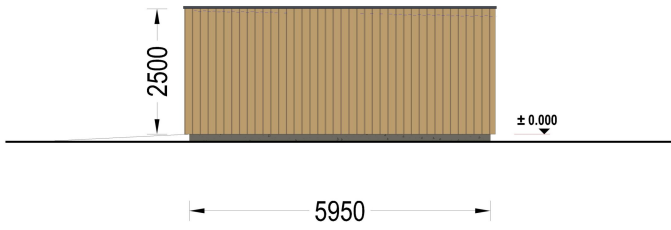

**DOPPELGARAGE MIT FLACHDACH (34MM + HOLZVERSCHALUNG),
6X6M, 36M²**

€ 7080,00

Mit einer großzügigen Größe von 6x6 Metern und einer Fläche von 36 Quadratmetern bietet dieses Modell einen geräumigen Innenbereich, der nicht nur Platz für Ihr Auto bietet, sondern auch reichlich zusätzlichen Stauraum für Gartengeräte, Fahrräder und andere Utensilien.

Highlights des Modells:

- 1. Geräumiger Innenbereich:** Die großzügigen Abmessungen dieser Holzgarage ermöglichen es Ihnen, Ihr Fahrzeug bequem zu parken, ohne dabei auf zusätzlichen Stauraum verzichten zu müssen. Organisieren Sie Ihre Garage nach Bedarf und nutzen Sie den Platz effizient aus.
- 2. Zeitgenössische Holzverkleidung:** Das ästhetische Design dieser Garage wird durch eine zeitgenössische Holzverkleidung aufgewertet, die nicht nur ansprechend aussieht, sondern auch eine gehobene Ästhetik verleiht. Das Holz verleiht der Garage Wärme und Charakter und fügt sich nahtlos in jede Umgebung ein.
- 3. Stabile und robuste Sektionaltore (optionales Zubehör):** Für maximale Sicherheit und Komfort sind stabile und robuste Garagen-Sektionaltore erhältlich. Diese manuell bedienbaren Tore bieten eine zuverlässige Lösung für den Zugang zu Ihrer Garage und schützen Ihr Fahrzeug vor unerwünschten Eindringlingen.

PREMIUM GARTENHAUS

TECHNISCHE DATEN

Außenmaß	600 x 600 cm
Breite	600 cm
Tiefe	600 cm
Stellplätze	Doppelgarage
Wandstärke	34 mm + Wandverschalung
Garagentore	1 * 240x205 cm optional erhältlich
Dachform	Flachdach
Verglasung	Doppelverglasung
Haus Typ	Modern

Holzbehandlung	Unbehandelt
Marke	Premium Gartenhaus
Bauweise	34 mm + Holzverschalung
Grundfläche	26,9 m ²
Firsthöhe	250 cm
Fenstermaße:	2* 50 x 186 cm
Außenverkleidung	Naturholz-Verkleidung
Dachfläche	36 m ²
Dachwinkel	1°
Grundform	Rechteckig
Seitenhöhe der Wände	250 cm
Tormaße	240x205 cm