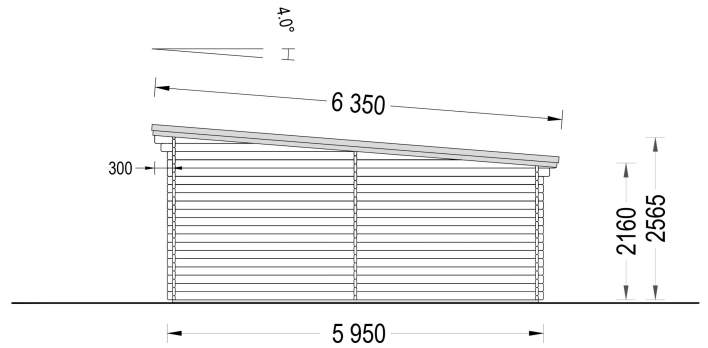

PREMIUM GARTENHAUS

TECHNISCHE DATEN

Breite	400 cm
Tiefe	595 cm
Dachform	Pulldach
Wandstärke	44 mm
Grundfläche	24 m ²
Stellplätze	Einzelgarage
Haus Typ	Klassisch
Garagentore	mit Doppelflügeltür aus Holz , ohne Garagentor
Außenmaß	400 x 595 cm
Verglasung	Doppelverglasung
Dachfläche	27 m ²
Firsthöhe	256,5 cm
Fenstermaße:	1* 138 cm x 105 cm
Seitenhöhe der Wände	216 cm
Türmaße	1* 85 cm x 192 cm
Bauweise	Blockbohlen
Fußboden	
Spiegelverkehrter Aufbau	Ja

Innenmaß	371 x 566 cm
Schneelast	65kg/m ² , ang. Dacheindeckung <10kg/m ²
Dachüberstand	30cm
Grundform	Rechteckig
Herstellergarantie	5 Jahre
Tormaße	1x 239 cm x 204 cm
Rauminhalt	48,2 m ³

SIE KÖNNEN AUCH MÖGEN...