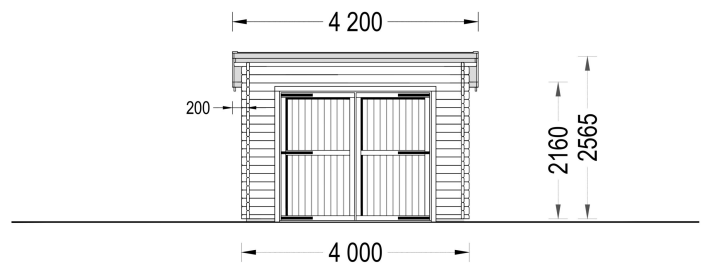

PREMIUM GARTENHAUS

TECHNISCHE DATEN

Breite	400 cm
Tiefe	595 cm
Dachform	Pulldach
Wandstärke	44 mm
Grundfläche	24 m ²
Stellplätze	Einzelgarage
Haus Typ	Klassisch
Garagentore	mit Doppelflügeltür aus Holz , ohne Garagentor
Außenmaß	400 x 595 cm
Verglasung	Doppelverglasung
Dachfläche	27 m ²
Firsthöhe	256,5 cm
Fenstermaße:	1* 138 cm x 105 cm
Seitenhöhe der Wände	216 cm
Türmaße	1* 85 cm x 192 cm
Bauweise	Blockbohlen
Fußboden	
Spiegelverkehrter Aufbau	Ja

Innenmaß	371 x 566 cm
Schneelast	65kg/m ² , ang. Dacheindeckung <10kg/m ²
Dachüberstand	30cm
Grundform	Rechteckig
Herstellergarantie	5 Jahre
Tormaße	1x 239 cm x 204 cm
Rauminhalt	48,2 m ³

SIE KÖNNEN AUCH MÖGEN...