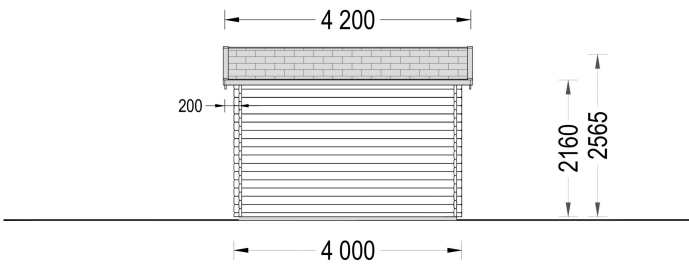

5. Einzigartiges Design:

- Das einzigartige Design der Einzelgarage mit Pultdach verleiht Ihrem Grundstück ein neues Licht und trägt zur ästhetischen Gestaltung bei.

Diese Einzelgarage ist die ideale Lösung, wenn Sie nicht nur einen geschützten Stellplatz für Ihr Auto suchen, sondern auch zusätzlichen Raum für Werkzeug und Gartenutensilien benötigen. Mit diesem Modell erhalten Sie eine praktische und gleichzeitig ansprechende Garage, die sich perfekt in Ihr Grundstück einfügt und Ihren Alltag erleichtert.

PREMIUM GARTENHAUS

TECHNISCHE DATEN

Breite	400 cm
Tiefe	595 cm
Dachform	Pulldach
Wandstärke	44 mm
Grundfläche	24 m ²
Stellplätze	Einzelgarage
Haus Typ	Klassisch
Garagentore	mit Doppelflügeltür aus Holz , ohne Garagentor
Außenmaß	400 x 595 cm
Verglasung	Doppelverglasung
Dachfläche	27 m ²
Firsthöhe	256,5 cm
Fenstermaße:	1* 138 cm x 105 cm
Seitenhöhe der Wände	216 cm
Türmaße	1* 85 cm x 192 cm
Bauweise	Blockbohlen
Fußboden	
Spiegelverkehrter Aufbau	Ja

Innenmaß	371 x 566 cm
Schneelast	65kg/m ² , ang. Dacheindeckung <10kg/m ²
Dachüberstand	30cm
Grundform	Rechteckig
Herstellergarantie	5 Jahre
Tormaße	1x 239 cm x 204 cm
Rauminhalt	48,2 m ³

SIE KÖNNEN AUCH MÖGEN...