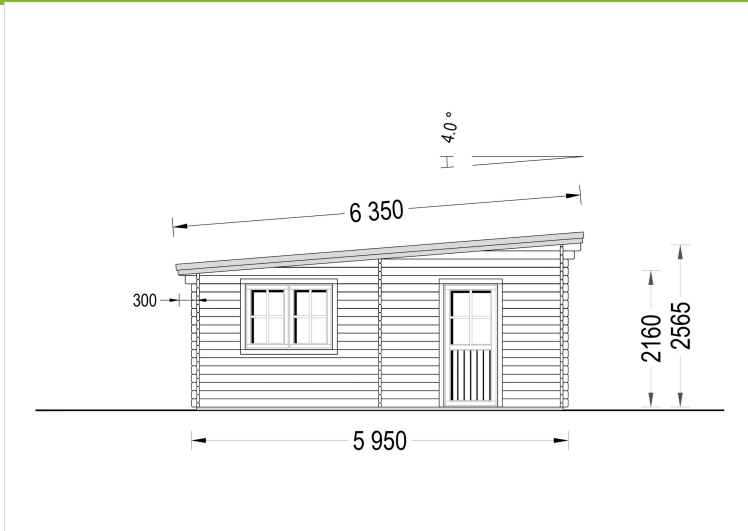

EINZELGARAGE MIT PULTDACH (44 MM), 4X6 M, 24 M²

€ 4599,00

Diese Einzelgarage ist die ideale Lösung, wenn Sie nicht nur einen geschützten Stellplatz für Ihr Auto suchen, sondern auch zusätzlichen Raum für Werkzeug und Gartenutensilien benötigen. Mit diesem Modell erhalten Sie eine praktische und gleichzeitig ansprechende Garage, die sich perfekt in Ihr Grundstück einfügt und Ihren Alltag erleichtert.

BESCHREIBUNG

INZELGARAGE MIT PULTDACH (44 MM), 4X6 M, 24 M²

Die Einzelgarage mit Pultdach bietet nicht nur einen sicheren Unterstand für Ihr Auto, sondern auch ausreichend Platz für Werkzeug und Gartenmöbel. Hier sind die Hauptmerkmale dieses Modells:

PREMIUM GARTENHAUS

TECHNISCHE DATEN

Breite	400 cm
Tiefe	595 cm
Dachform	Pulldach
Wandstärke	44 mm
Grundfläche	24 m ²
Stellplätze	Einzelgarage
Haus Typ	Klassisch
Garagentore	mit Doppelflügeltür aus Holz , ohne Garagentor
Außenmaß	400 x 595 cm
Verglasung	Doppelverglasung
Dachfläche	27 m ²
Firsthöhe	256,5 cm
Fenstermaße:	1* 138 cm x 105 cm
Seitenhöhe der Wände	216 cm
Türmaße	1* 85 cm x 192 cm
Bauweise	Blockbohlen
Fußboden	
Spiegelverkehrter Aufbau	Ja

Innenmaß	371 x 566 cm
Schneelast	65kg/m ² , ang. Dacheindeckung <10kg/m ²
Dachüberstand	30cm
Grundform	Rechteckig
Herstellergarantie	5 Jahre
Tormaße	1x 239 cm x 204 cm
Rauminhalt	48,2 m ³

SIE KÖNNEN AUCH MÖGEN...