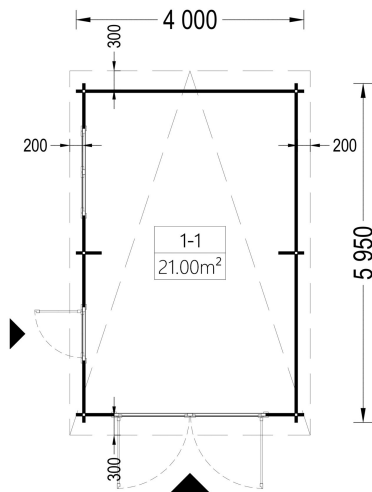

PREMIUM GARTENHAUS

TECHNISCHE DATEN

Breite	400 cm
Tiefe	595 cm
Dachform	Pulldach
Wandstärke	44 mm
Grundfläche	24 m ²
Stellplätze	Einzelgarage
Haus Typ	Klassisch
Garagentore	mit Doppelflügeltür aus Holz , ohne Garagentor
Außenmaß	400 x 595 cm
Verglasung	Doppelverglasung
Dachfläche	27 m ²
Firsthöhe	256,5 cm
Fenstermaße:	1* 138 cm x 105 cm
Seitenhöhe der Wände	216 cm
Türmaße	1* 85 cm x 192 cm
Bauweise	Blockbohlen
Fußboden	
Spiegelverkehrter Aufbau	Ja

Innenmaß	371 x 566 cm
Schneelast	65kg/m ² , ang. Dacheindeckung <10kg/m ²
Dachüberstand	30cm
Grundform	Rechteckig
Herstellergarantie	5 Jahre
Tormaße	1x 239 cm x 204 cm
Rauminhalt	48,2 m ³

SIE KÖNNEN AUCH MÖGEN...