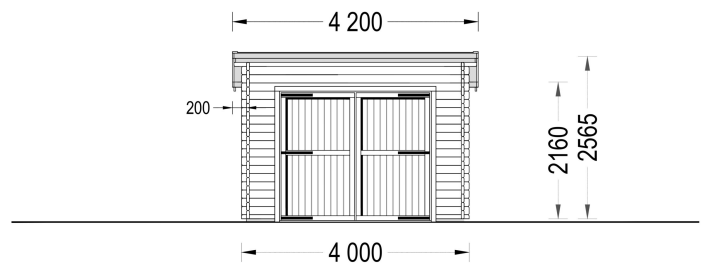

PREMIUM GARTENHAUS

TECHNISCHE DATEN

Breite	400 cm
Tiefe	595 cm
Dachform	Pulldach
Wandstärke	44 mm
Grundfläche	24 m ²
Stellplätze	Einzelgarage
Haus Typ	Klassisch
Garagentore	mit Doppelflügeltür aus Holz , ohne Garagentor
Außenmaß	400 x 595 cm
Verglasung	Doppelverglasung
Dachfläche	27 m ²
Firsthöhe	256,5 cm
Fenstermaße:	1* 138 cm x 105 cm
Seitenhöhe der Wände	216 cm
Türmaße	1* 85 cm x 192 cm
Bauweise	Blockbohlen
Fußboden	
Spiegelverkehrter Aufbau	Ja

Innenmaß	371 x 566 cm
Schneelast	65kg/m ² , ang. Dacheindeckung <10kg/m ²
Dachüberstand	30cm
Grundform	Rechteckig
Herstellergarantie	5 Jahre
Tormaße	1x 239 cm x 204 cm
Rauminhalt	48,2 m ³

SIE KÖNNEN AUCH MÖGEN...