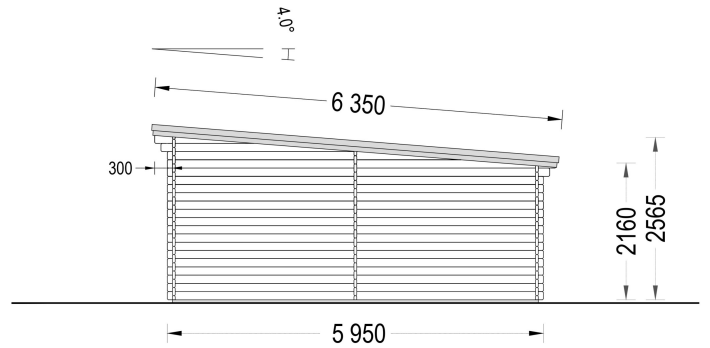

PREMIUM GARTENHAUS

TECHNISCHE DATEN

Breite	400 cm
Tiefe	595 cm
Dachform	Pulldach
Wandstärke	44 mm
Grundfläche	24 m ²
Stellplätze	Einzelgarage
Haus Typ	Klassisch
Garagentore	mit Doppelflügeltür aus Holz , ohne Garagentor
Außenmaß	400 x 595 cm
Verglasung	Doppelverglasung
Dachfläche	27 m ²
Firsthöhe	256,5 cm
Fenstermaße:	1* 138 cm x 105 cm
Seitenhöhe der Wände	216 cm
Türmaße	1* 85 cm x 192 cm
Bauweise	Blockbohlen
Fußboden	
Spiegelverkehrter Aufbau	Ja

Innenmaß	371 x 566 cm
Schneelast	65kg/m ² , ang. Dacheindeckung <10kg/m ²
Dachüberstand	30cm
Grundform	Rechteckig
Herstellergarantie	5 Jahre
Tormaße	1x 239 cm x 204 cm
Rauminhalt	48,2 m ³

SIE KÖNNEN AUCH MÖGEN...